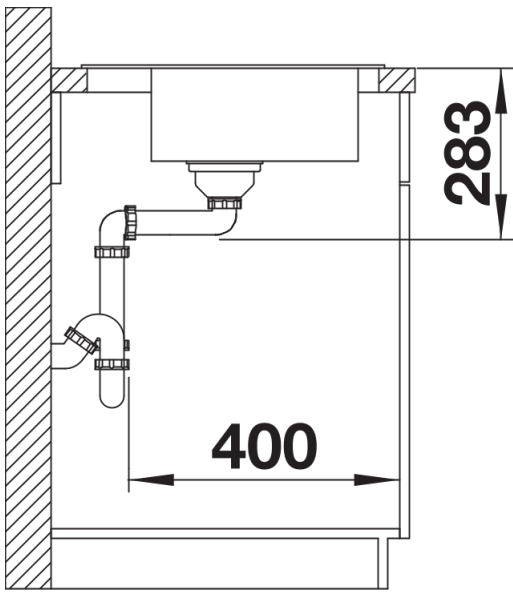

Datový list produktu BLANCODANA 45

Č. pol. 525322

Přednost

- Velkorysý, komfortní jednodřez
- Praktická plocha pro montáž baterie
- Atraktivní, moderní design
- 3 ½" sítkový ventil

Obsah dodávky

odtoková sada s prostorově úspornou trubicou, 3 ½" sítkový ventil

Detaily

Dohled

Výřez

Čelní pohled

Pohled ze strany