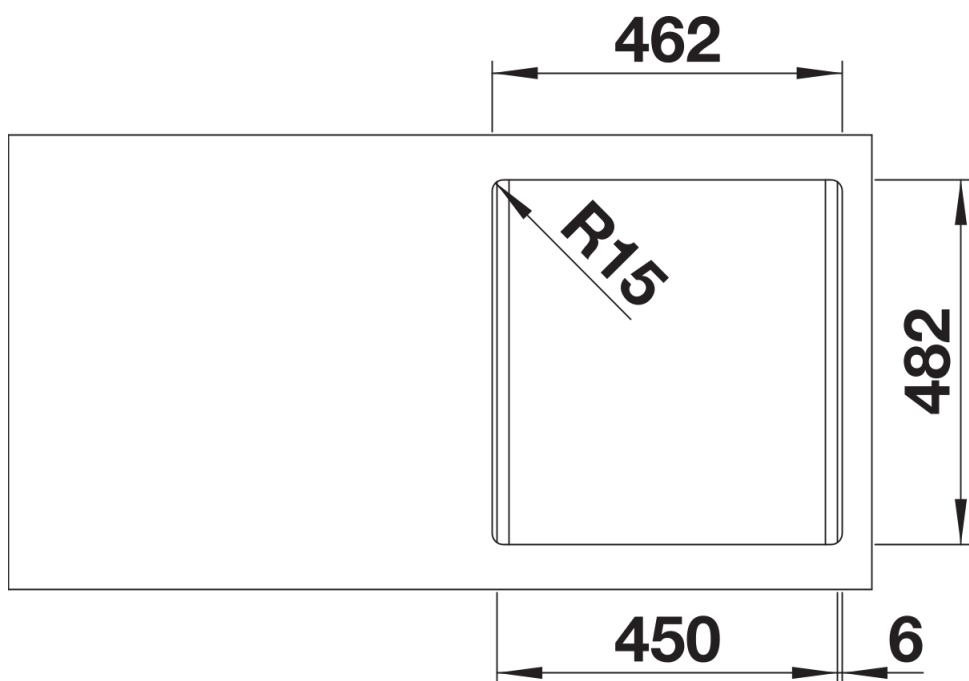

Datový list produktu BLANCODANA 45

Č. pol. 525322

Přednost

- Velkorysý, komfortní jednodřez
- Praktická plocha pro montáž baterie
- Atraktivní, moderní design
- 3 ½" sítkový ventil

Obsah dodávky

odtoková sada s prostorově úspornou trubicou, 3 ½" sítkový ventil

Detaily

Dohled

Výřez

Čelní pohled

Pohled ze strany