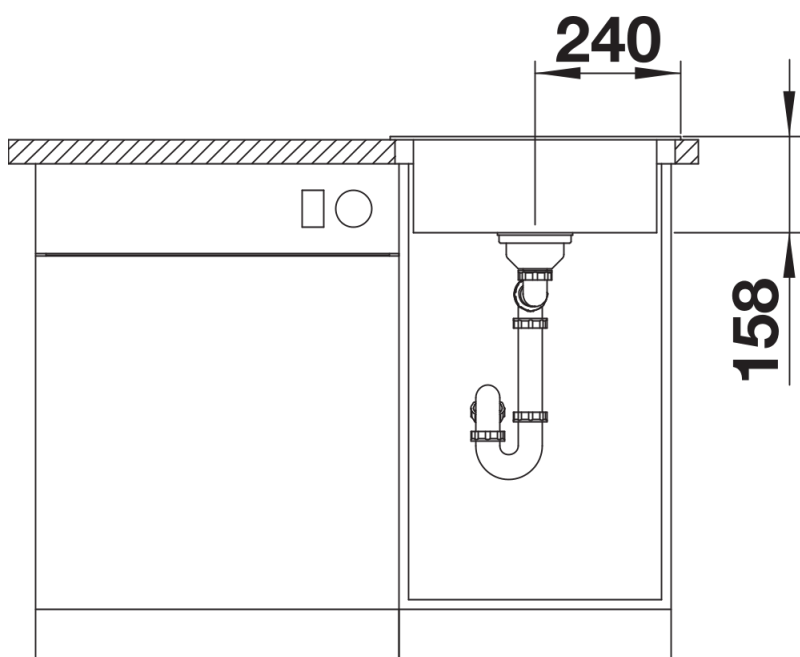

Datový list produktu BLANCODANA 45

Č. pol. 525322

Přednost

- Velkorysý, komfortní jednodřez
- Praktická plocha pro montáž baterie
- Atraktivní, moderní design
- 3 ½" sítkový ventil

Obsah dodávky

odtoková sada s prostorově úspornou trubicou, 3 ½" sítkový ventil

Detaily

Dohled

Výřez

Čelní pohled

Pohled ze strany