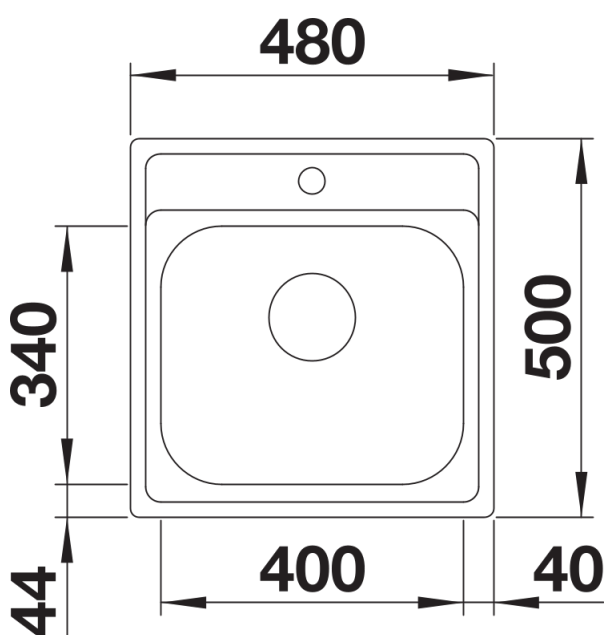

Datový list produktu BLANCODANA 45

Č. pol. 525322

Přednost

- Velkorysý, komfortní jednodřez
- Praktická plocha pro montáž baterie
- Atraktivní, moderní design
- 3 ½" sítkový ventil

Obsah dodávky

odtoková sada s prostorově úspornou trubicou, 3 ½" sítkový ventil

Detaily

Dohled

Výřez

Čelní pohled

Pohled ze strany