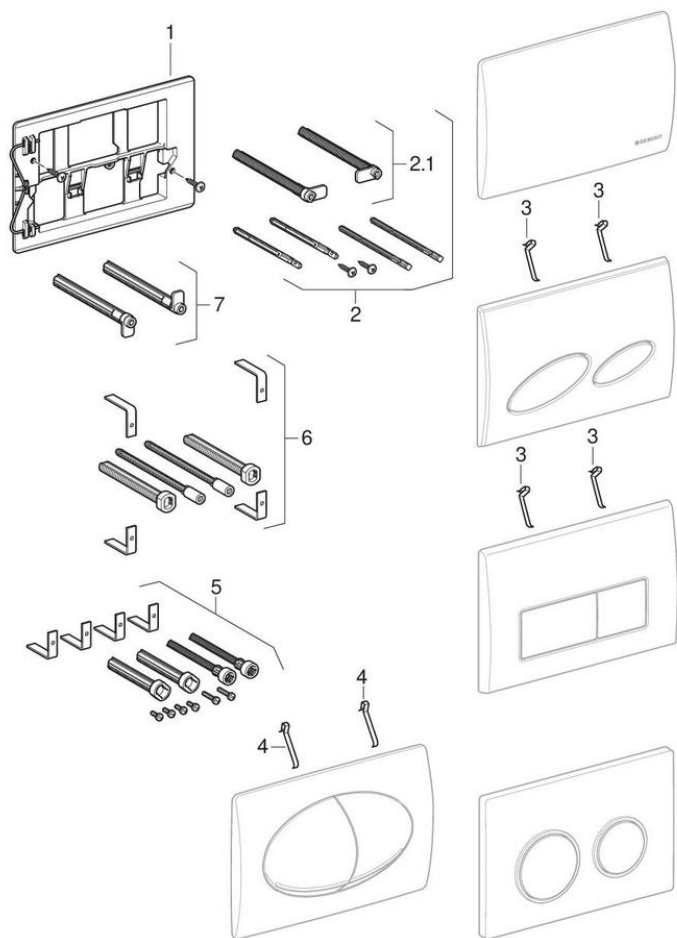

Ovládací tlačítka Artline, Kappa, pro 2 množství splachování

1998 -

Značka Geberit

Typ Artline, Kappa, Kappa20, Kappa21, Kappa50

Vlastnosti

Rok výroby od	1998
Rozměry / design	21,3 x 14,2 cm

#	Pol. č.	Označení	Poznámky
1	240.646.00.1	Upevňovací rámeček Geberit pro ovládací tlačítka Kappa a Artline	
2	240.639.00.1	Sada tyček tlačítka Geberit pro ovládací tlačítko	Pro Kappa/Artline
2.1 / 7	240.173.00.1	Sada stavitelných úchytek Geberit (2 ks.)	
3	241.295.00.1	Sada pružin Geberit pro ovládací tlačítko (10 ks.)	
4	813.514.00.1	Pružina Geberit pro ovládací tlačítko	
5	240.938.00.1	Prodlužovací Geberit souprava pro splachovací nádržky pod omítku Sigma, Omega a Kappa	Pro Kappa/Artline od roku výroby 2006
6	240.058.00.1	Prodlužovací Geberit souprava pro splachovací nádržky pod omítku Delta a Twinline	Pro Artline do roku výroby 2005

• K dispozici je jen zboží v seznamu

Platí pro výrobky

115.228.10.1	115.228.11.1	115.228.21.1	115.228.46.1
115.228.CG.1	115.228.DK.1	115.228.DT.1	115.228.DW.1
115.228.EP.1	115.228.FB.1	115.228.FR.1	115.228.GM.1
115.228.KB.1	115.240.KH.1	115.240.KJ.1	115.240.KK.1
115.240.KL.1	115.240.KM.1	115.240.KN.1	115.258.00.1
115.260.11.1	115.260.21.1	115.260.46.1	115.260.HC.1
115.680.11.1	115.680.21.1	242.483.KJ.1	242.483.KM.1
115.666.11.1	115.666.21.1	115.666.46.1	115.228.45.1
115.228.81.1	115.228.BM.1	115.228.BN.1	115.228.BP.1
115.228.FA.1	115.228.FK.1	115.228.FL.1	115.228.FN.1
115.228.FQ.1	115.666.10.1	115.666.45.1	115.666.81.1
115.666.BM.1	115.666.BN.1	115.666.BP.1	115.666.CG.1
115.666.DK.1	115.666.DT.1	115.666.DW.1	115.666.EP.1
115.666.ET.1	115.666.FA.1	115.666.FB.1	115.666.FK.1
115.666.FL.1	115.666.FN.1	115.666.FQ.1	115.666.FR.1
115.666.GM.1	115.666.KB.1		