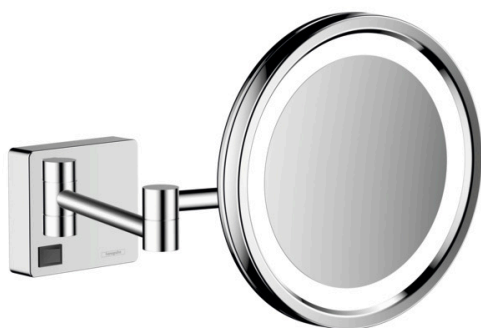

AddStoris**Kosmetické zrcadlo s LED osvětlením**Povrchové úpravy: **chrom** Číslo položky: **41790000****Popis****Vlastnosti**

- instalace na stěnu
- pro instalaci je nutné použít přístrojovou krabici
- materiál: zrcadlové sklo
- materiál rámu: kov
- naklápěcí
- otočné
- zvětšení: 3-krát
- s osvětlením
- světelný zdroj: max. 2 W (21 x 0,08 W / LED)
- vstupní napětí: 100 - 240 V AC / 50/60 Hz
- výstupní napětí: 12 V - DC
- stupeň krytí: IP20
- s materiálem pro montáž
- skryté upevnění
- rozteč vrtání: 48 mm
- průměr vrtaných otvorů: 6 mm
- certifikace TÜV

Ocenění za design

reddot winner 2021

Obrázek výrobku**Kótovaný výkres**