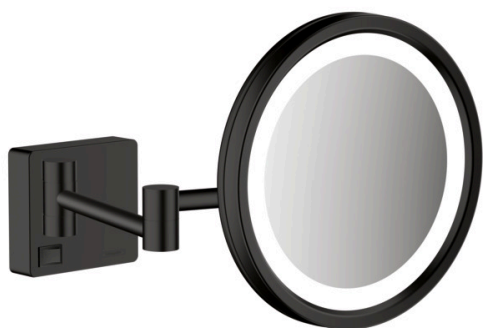

AddStoris**Kosmetické zrcadlo s LED osvětlením**Povrchové úpravy: **matná černá** Číslo položky: **41790670****Popis****Vlastnosti**

- instalace na stěnu
- pro instalaci je nutné použít přístrojovou krabici
- materiál: zrcadlové sklo
- materiál rámu: kov
- naklápěcí
- otočné
- zvětšení: 3-krát
- s osvětlením
- světelný zdroj: max. 2 W (21 x 0,08 W / LED)
- vstupní napětí: 100 - 240 V AC / 50/60 Hz
- výstupní napětí: 12 V - DC
- stupeň krytí: IP20
- s materiálem pro montáž
- skryté upevnění
- rozteč vrtání: 48 mm
- průměr vrtaných otvorů: 6 mm
- certifikace TÜV

Ocenění za design

reddot winner 2021

Obrázek výrobku**Kótovaný výkres**