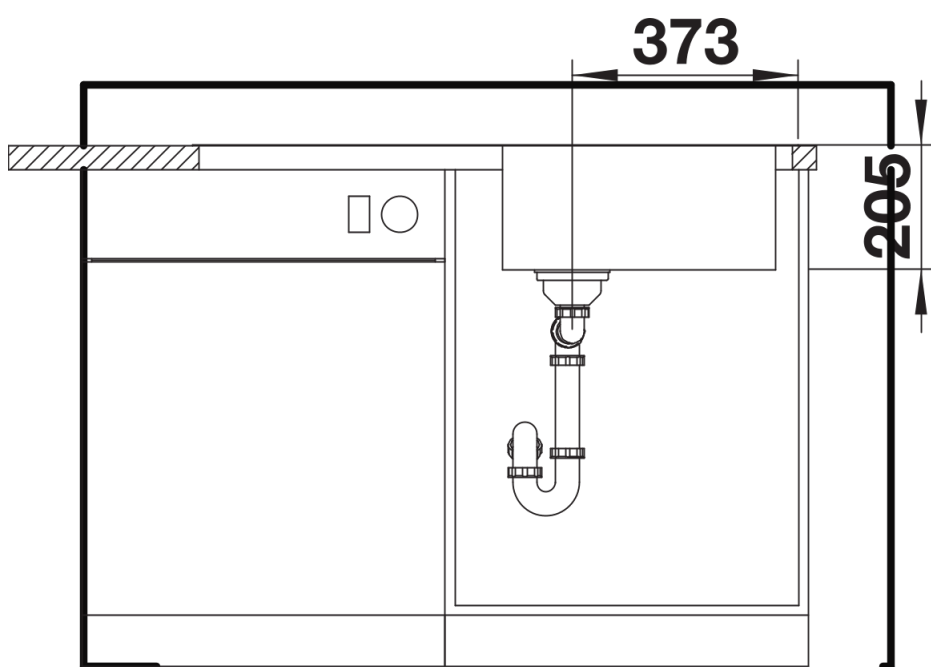

Datový list produktu LEMIS XL 6 S-IF

Č. pol. 523034

Přednost

- Moderní, čistý design
- Obzvlášť velký dřez s maximálním prostorem
- Velký prostor pro umístění baterie, velká odkapní plocha
- Elegantní IF-ploché okraj pro zabudování do roviny nebo shora
- Oboustranné provedení
- 3 ½" sítkový ventil

Obsah dodávky

odtoková sada s prostorově úspornou trubicou, 3 ½" sítkový ventil

Detaily

Dohled

Výřez

Čelní pohled

Pohled ze strany