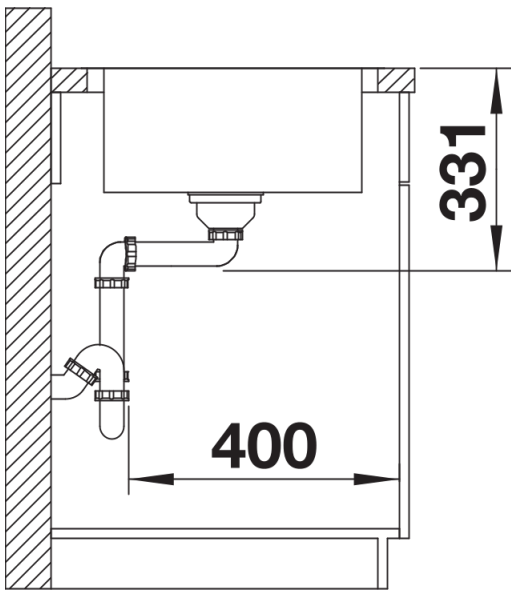

Datový list produktu LEMIS XL 6 S-IF

Č. pol. 523034

Přednost

- Moderní, čistý design
- Obzvlášť velký dřez s maximálním prostorem
- Velký prostor pro umístění baterie, velká odkapní plocha
- Elegantní IF-ploché okraj pro zabudování do roviny nebo shora
- Oboustranné provedení
- 3 ½" sítkový ventil

Obsah dodávky

odtoková sada s prostorově úspornou trubicou, 3 ½" sítkový ventil

Detaily

Dohled

Výřez

Čelní pohled

Pohled ze strany