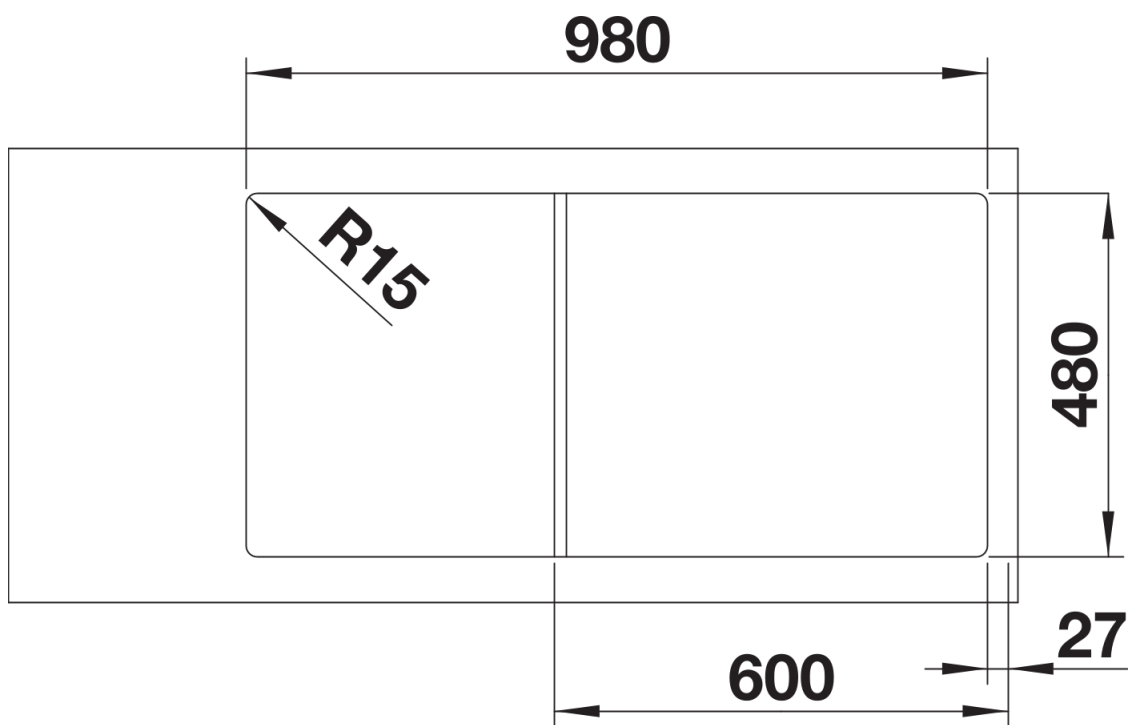

Datový list produktu LEMIS XL 6 S-IF

Č. pol. 523034

Přednost

- Moderní, čistý design
- Obzvlášť velký dřez s maximálním prostorem
- Velký prostor pro umístění baterie, velká odkapní plocha
- Elegantní IF-ploché okraj pro zabudování do roviny nebo shora
- Oboustranné provedení
- 3 ½" sítkový ventil

Obsah dodávky

odtoková sada s prostorově úspornou trubicou, 3 ½" sítkový ventil

Detaily

Dohled

Výřez

Čelní pohled

Pohled ze strany