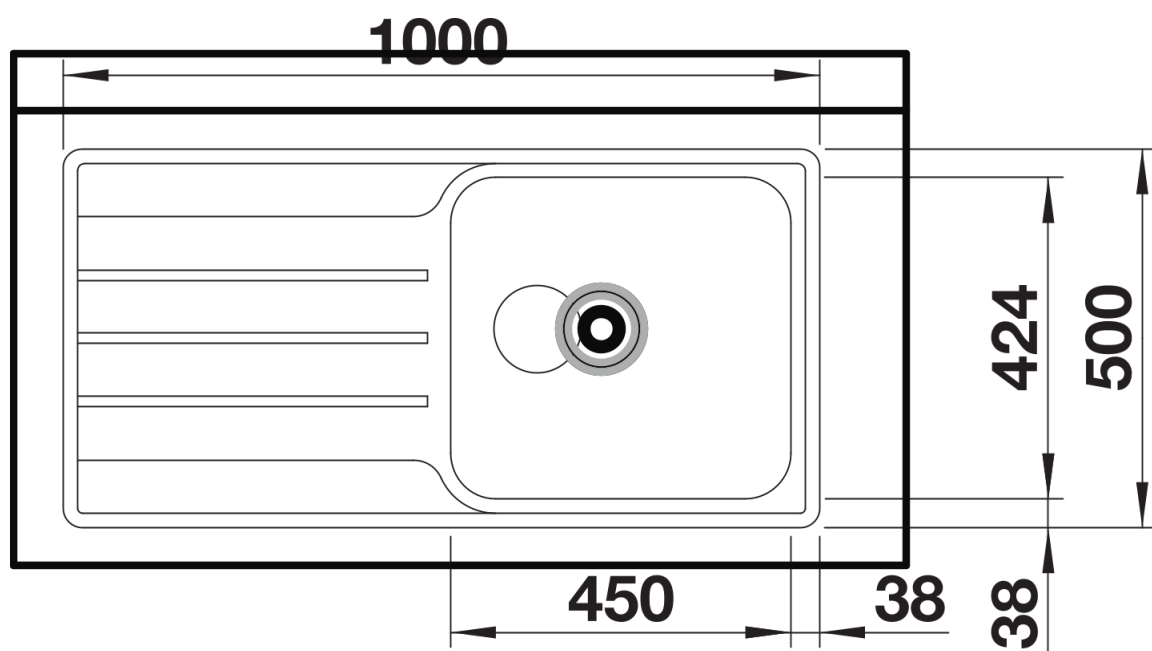

Datový list produktu LEMIS XL 6 S-IF

Č. pol. 523034

Přednost

- Moderní, čistý design
- Obzvlášť velký dřez s maximálním prostorem
- Velký prostor pro umístění baterie, velká odkapní plocha
- Elegantní IF-ploché okraj pro zabudování do roviny nebo shora
- Oboustranné provedení
- 3 ½" sítkový ventil

Obsah dodávky

odtoková sada s prostorově úspornou trubicou, 3 ½" sítkový ventil

Detaily

Dohled

Výřez

Čelní pohled

Pohled ze strany