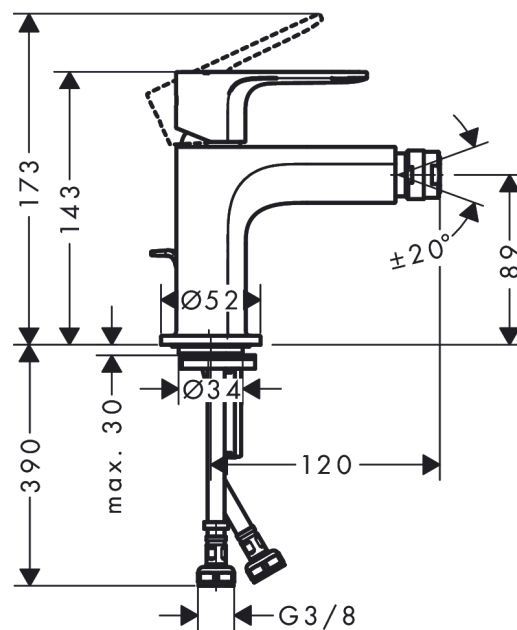

**Rebris S**  
**páková bidetová baterie s odtokovou soupravou s táhlem**  
 Povrch: **matná černá** Číslo položky: **72210670**

#### Vlastnosti

- zahrnuje: páková bidetová baterie, odtoková souprava
- vyložení: 120 mm
- výška výtoku: 89 mm
- perlátor s kulovým čepem
- typ proudu: normální proud
- maximální průtokové množství při 3 barech: 5 l/min
- keramická kartuše
- nastavitelné omezení teploty
- vhodné pro průtokový ohřívač
- odtoková souprava s vytahovací zátkou G 1¼
- materiál odtokové soupravy: syntetická
- způsob montáže: Přípojky G ¾
- rozměr přívodů: DN15
- EU taxonomy: max. 6 l/min - Substantial Contribution (SC)

### Obrázek výrobku

### Kótovaný výkres

**Rebris S**  
**páková bidetová baterie s odtokovou soupravou s táhlem**  
 Povrch: **matná černá** Číslo položky: **72210670**

**Průtokový diagram**