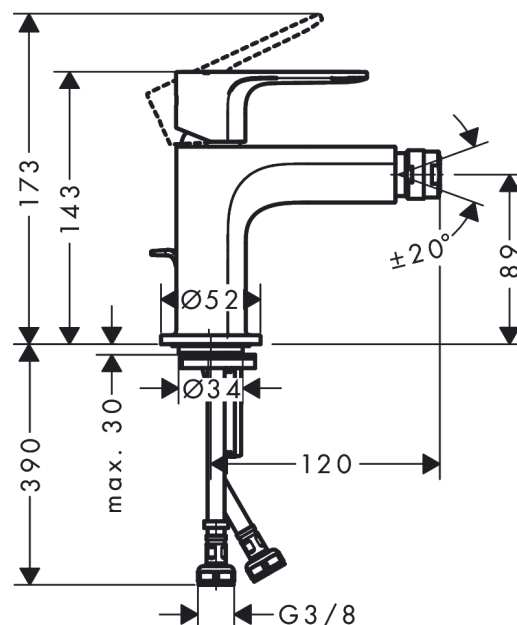

Rebris E**páková bidetová baterie s kovovou odtokovou soupravou s táhlem**Povrch: **chrom** Číslo položky: **72213000****Popis****Vlastnosti**

- zahrnuje: páková bidetová baterie, odtoková souprava
- vyložení: 120 mm
- výška výtoku: 89 mm
- perlátor s kulovým čepem
- typ proudu: normální proud
- maximální průtokové množství při 3 barech: 5 l/min
- keramická kartuše
- vhodné pro průtokový ohřívač
- odtoková souprava s vytahovací zátkou G 1¼
- materiál odtokové soupravy: kov
- způsob montáže: Připojky G ¾
- rozměr přívodů: DN15
- EU taxonomy: max. 6 l/min - Substantial Contribution (SC)

Technologie**Ocenění za design**

reddot winner 2022

**Obrázek výrobku****Kótovaný výkres**

Rebris E

páková bidetová baterie s kovovou odtokovou soupravou s táhlem

Povrch: **chrom** Číslo položky: **72213000**

Průtokový diagram