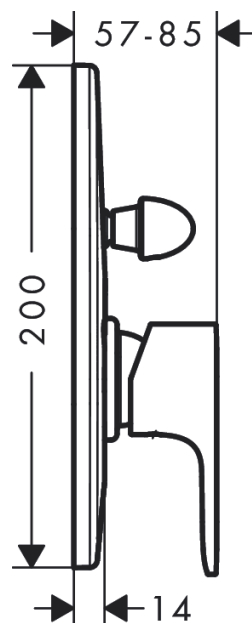

Rebris S**páková vanová baterie set pod omítku**

Povrch: matná černá Číslo položky: 72448670

**Popis****Vlastnosti**

- obsahuje: páková vanová baterie, základní těleso
- maximální průtokové množství při 3 barech: 30,7 l/min
- průtokové množství pro vanový výtok při 3 barech: 30,7 l/min
- průtokové množství ruční sprchy při 3 barech: 27,4 l/min
- keramická kartuše
- nastavitelné omezení teploty
- přepínač s automatickým resetováním
- způsob montáže: základní těleso
- nástěnná montáž
- minimální provozní tlak: 1 bar
- maximální provozní tlak: 10 barů

Ocenění za designDESIGN
AWARD
2022

reddot winner 2022

GERMAN
DESIGN
AWARD
WINNER
2023**Obrázek výrobku****Kótovaný výkres**

Rebris S

páková vanová baterie set pod omítku

Povrch: matná černá Číslo položky: 72448670

Průtokový diagram