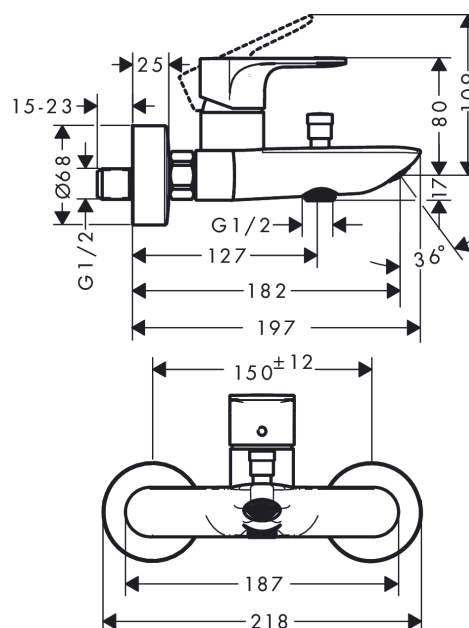

##### Vlastnosti

- vyložení: 182 mm
- vzdálenost středu: 150 ± 12 mm
- druh baterie: normální proud
- maximální průtokové množství při 3 barech: 20,4 l/min
- průtokové množství pro vanový výtok při 3 barech: 20,4 l/min
- průtokové množství ruční sprchy při 3 barech: 15,5 l/min
- keramická kartuše
- nastavitelné omezení teploty
- přepínač s automatickým resetováním
- s vestavěnou bezpečnostní kombinací EN 1717
- s odhlučněním
- vhodné pro průtokový ohřívač
- rozměr přívodů: DN15
- způsob montáže: etážky
- nástěnná montáž
- minimální provozní tlak: 1 bar
- maximální provozní tlak: 10 barů

#### Obrázek výrobku

#### Kótovaný výkres

**Rebris E**

**páková vanová baterie na stěnu**

Povrch: **chrom** Číslo položky: **7245000**

**Průtokový diagram**