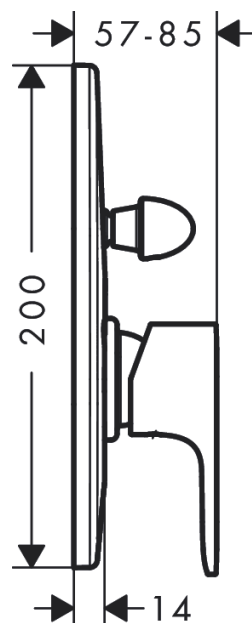

Rebris E**páková vanová baterie sada pod omítku**

Povrch: matná černá Číslo položky: 72458670

**Popis****Vlastnosti**

- obsahuje: páková vanová baterie, základní těleso
- maximální průtokové množství při 3 barech: 30,7 l/min
- průtokové množství pro vanový výtok při 3 barech: 30,7 l/min
- průtokové množství ruční sprchy při 3 barech: 27,4 l/min
- keramická kartuše
- nastavitelné omezení teploty
- přepínač s automatickým resetováním
- způsob montáže: základní těleso
- nástěnná montáž
- minimální provozní tlak: 1 bar
- maximální provozní tlak: 10 barů

Ocenění za designDESIGN
AWARD
2022

reddot winner 2022

GERMAN
DESIGN
AWARD
WINNER
2023**Obrázek výrobku****Kótovaný výkres**

Rebris E

páková vanová baterie sada pod omítku

Povrch: matná černá Číslo položky: 72458670

Průtokový diagram