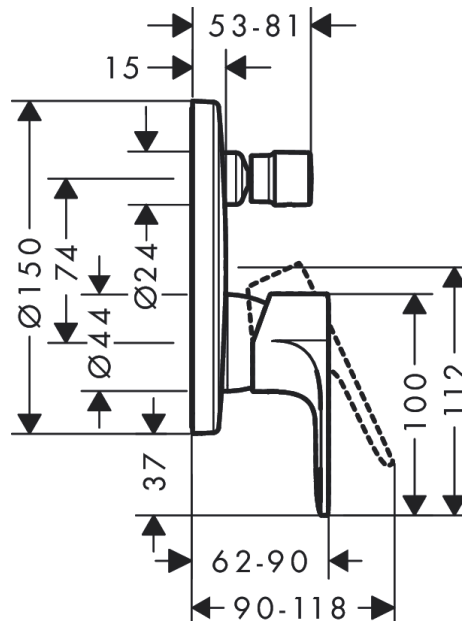

Rebris E

páková vanová baterie pod omítku se zabudovanou bezpečnostní kombinací podle EN1717 pro iBox universal

Povrch: chrom Číslo položky: 72469000

**Popis****Vlastnosti**

- maximální průtokové množství při 3 barech: 25,6 l/min
- průtokové množství pro vanový výtok při 3 barech: 25,6 l/min
- průtokové množství ruční sprchy při 3 barech: 24,8 l/min
- keramická kartuše
- nastavitelné omezení teploty
- přepínač s automatickým resetováním
- zpětný ventil
- s odhlučněním
- s integrovanou bezpečnostní kombinací EN 1717
- způsob montáže: základní těleso
- nástěnná montáž
- minimální provozní tlak: 1 bar
- maximální provozní tlak: 10 barů

Ocenění za designDESIGN
AWARD
2022

reddot winner 2022

GERMAN
DESIGN
AWARD
WINNER
2023**Obrázek výrobku****Kótovaný výkres**

Rebris E

páková vanová baterie pod omítku se zabudovanou bezpečnostní kombinací podle EN1717 pro iBox universal

Povrch: chrom Číslo položky: 72469000

Průtokový diagram