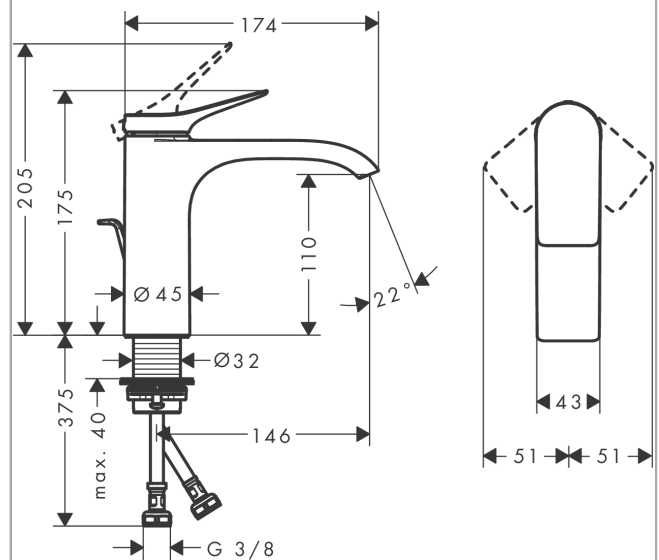

Vivenis**Páková umyvadlová baterie 110 s odtokovou soupravou s táhlem**Povrchové úpravy: **matná černá** Číslo položky: **75020670****Popis****Vlastnosti**

- zahrnuje: páková umyvadlová baterie, odtoková souprava
- ComfortZone 110
- výtok: 146 mm
- výška výtoku: 110 mm
- druh proudu: vodopád
- maximální průtok při 0,3 MPa: 5 l/min
- keramická kartuše
- nastavitelné omezení teploty
- vhodné pro průtokový ohřívač
- odtoková souprava s táhlem G 1¼
- materiál odtokové soupravy: kov
- způsob připojení: převlečné matky G ¾
- rozměr přívodů: DN15

Technologie**Ocenění za design**

reddot winner 2021

**Obrázek výrobku****Kótovaný výkres**

Vivenis

Páková umyvadlová baterie 110 s odtokovou soupravou s táhlem

Povrchové úpravy: **matná černá** Číslo položky: **75020670**

Průtokový diagram