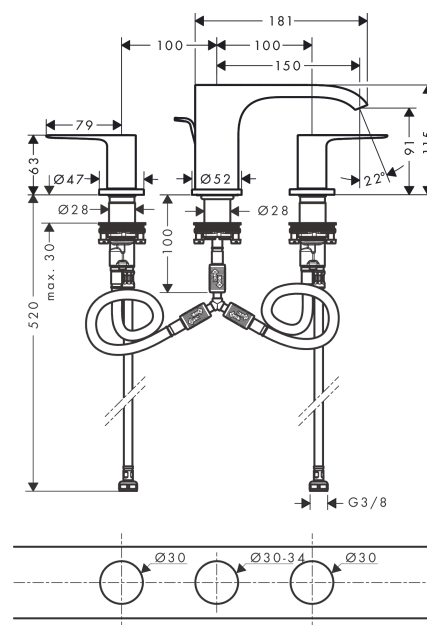

Vivenis

3-otvorová umyvadlová armatura 90 s odtokovou soupravou s táhlem

Povrchové úpravy: **matná černá** Číslo položky: **75033670**

Popis

Vlastnosti

- zahrnuje: 3-otvorová umyvadlová armatura, odtoková souprava
- ComfortZone 90
- výtok: 150 mm
- výška výtoku: 91 mm
- druh proudu: vodopád
- maximální průtok při 0,3 MPa: 5 l/min
- s keramickými ventily pro teplou a studenou vodu 90°
- vhodné pro průtokový ohřívač
- odtoková souprava s táhlem G 1¼
- materiál odtokové soupravy: kov
- způsob připojení: převlečné matky G ¾
- rozměr přívodů: DN15

Technologie

Ocenění za design

reddot winner 2021

GERMAN DESIGN AWARD WINNER 2022

Obrázek výrobku

Kótovaný výkres

Vivenis

3-otvorová umyvadlová armatura 90 s odtokovou soupravou s táhlem

Povrchové úpravy: **matná černá** Číslo položky: **75033670**

Průtokový diagram