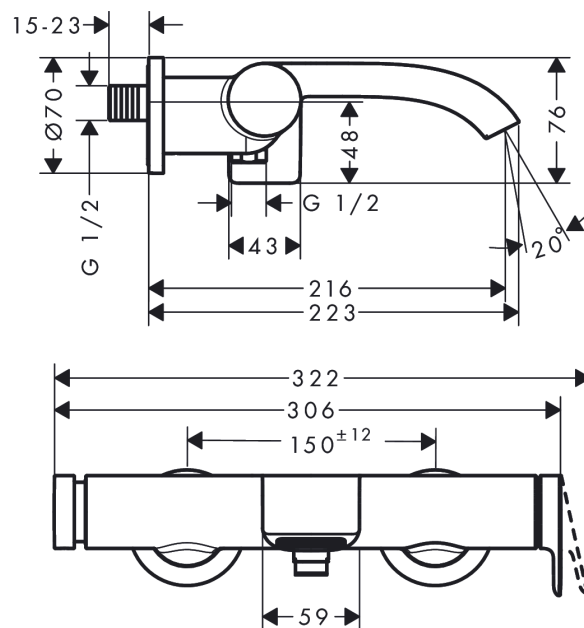

Kótovaný výkres