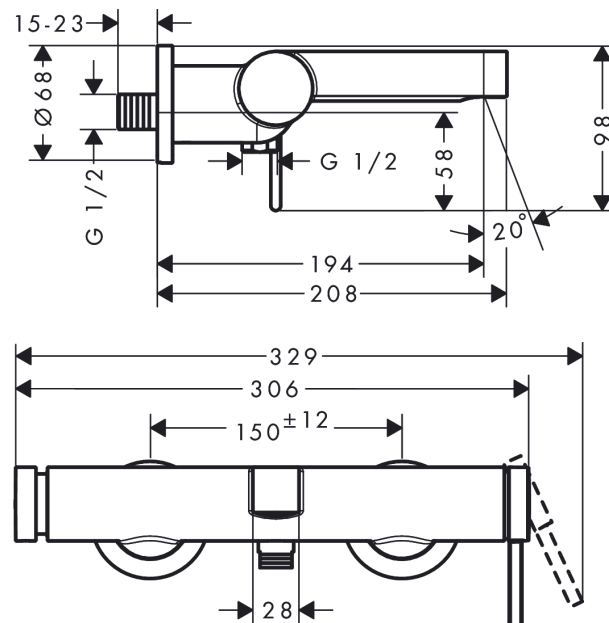

Finoris**Páková vanová baterie na stěnu**Povrchové úpravy: **chrom** Číslo položky: **76420000****Popis****Vlastnosti**

- výtok: 194 mm
- rozteč středů: 150 mm ± 12 mm
- druh proudu baterie: normální proud
- maximální průtok při 0,3 MPa: 19 l/min
- průtok vanovým výtokem (při 0,3 MPa): 19 l/min
- průtok přívodem k ruční sprše (při 0,3 MPa): 14,7 l/min
- keramická kartuše
- přepínač tlaku Select s automatickým resetováním
- s vestavěnou bezpečnostní kombinací EN 1717
- s odhlučněním
- vhodné pro průtokový ohřívač
- rozměr přívodů: DN15
- způsob připojení: etážky
- minimální provozní tlak: 0,1 MPa
- maximální provozní tlak: 1,0 MPa

Technologie**Ocenění za design**

reddot winner 2021

**Obrázek výrobku****Kótovaný výkres**

Finoris

Páková vanová baterie na stěnu

Povrchové úpravy: **chrom** Číslo položky: **76420000**

Průtokový diagram