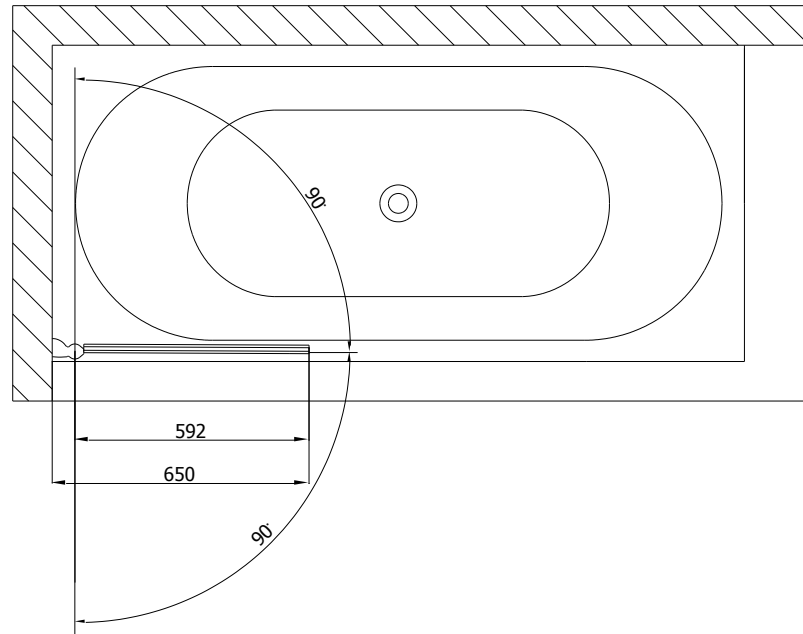

# BS-65

v=150mm