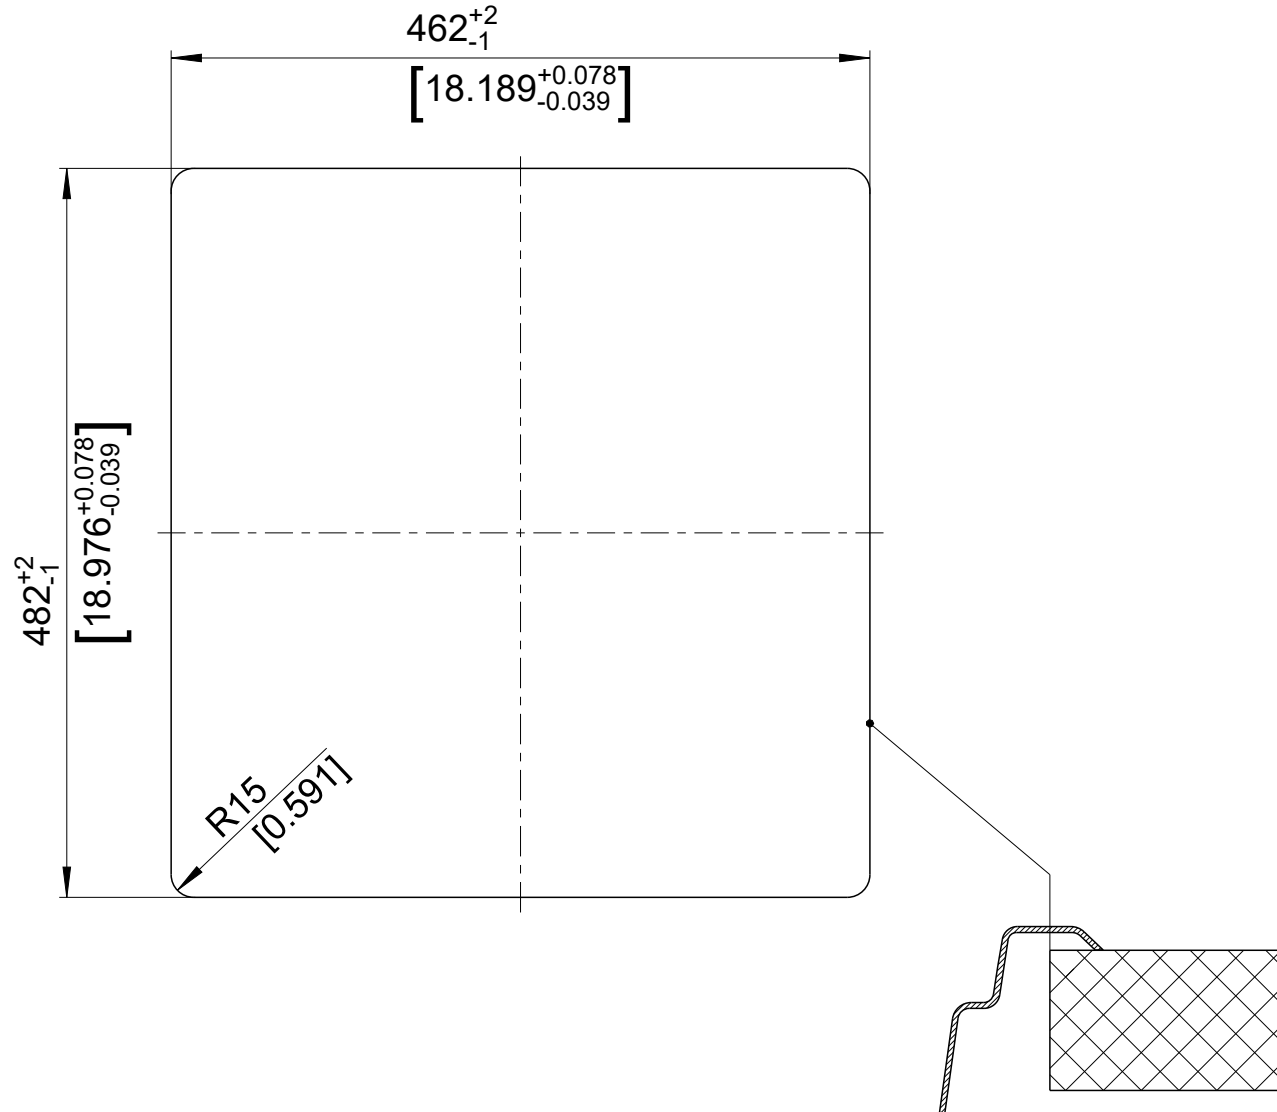

mm
[inch]

BLANCO

BLANCODANA 45

Änderungen vorbehalten. Aktuellste Version im Internet.
Subject to modifications. Latest version on the internet.

Edelstahl / Stainless steel

M 1:5

10/2018

dana_45_s_i

1000353958