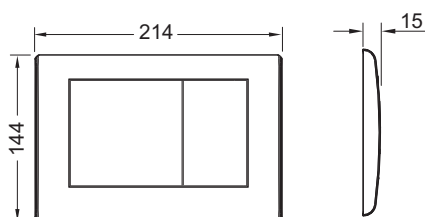

Ovládací tlačítko TECEplanus pro dvoumnožstevní splachování

Obj. č.: 9240321

Barva: Lesklý chrom

Výstavní maketa: Ano

DU 1: 1 ks

DU 2: 10 ks

Popis:

Ovládací tlačítko z nerezové oceli pro nádržky TECE pro přední nebo vrchní ovládání, připojené skrytými šrouby. Pryžové dorazy na obou stranách. Včetně ovládacích táhel a montážního materiálu. Kompatibilní se sadou pro vzhazování čisticích tablet. Rozměry (Š x V x H): 214 x 144 x 15 mm

Údaje o prodeji:

Název produktu: TECEplanus ovládací tlačítka pro dvoumnožstevní splachování, lesklý chrom

Komoditní skupina: 904

Skupina výrobků: 2009040020

Náhradní díly:

1	9820020	Pružiny tlačítek, souprava dvou
2	9820021	Pojistná guma
3	9820024	Gumový nárazník, sada dvou
4	9820022	Ovládací táhla
5	9820263	Upevňovací šrouby
6	9820327	Nosný rám
7	9820498	Ovládací táhla „easy fit“
8	9820497	Upevňovací šrouby „easy fit“