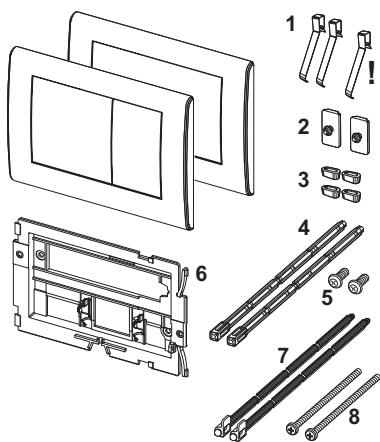

Ovládací tlačítko TECEplanus pro dvoumnožstevní splachování

Obj. č.: 9240321

Barva: Lesklý chrom

Výstavní maketa: Ano

DU 1: 1 ks

DU 2: 10 ks

Popis:

Ovládací tlačítko z nerezové oceli pro nádržky TECE pro přední nebo vrchní ovládání, připojené skrytými šrouby. Pryžové dorazy na obou stranách. Včetně ovládacích táhel a montážního materiálu. Kompatibilní se sadou pro vzhazování čisticích tablet. Rozměry (Š x V x H): 214 x 144 x 15 mm

Údaje o prodeji:

Název produktu: TECEplanus ovládací tlačítka pro dvoumnožstevní splachování, lesklý chrom

Komoditní skupina: 904

Skupina výrobků: 2009040020

Náhradní díly:

1	9820020	Pružiny tlačítek, souprava dvou
2	9820021	Pojistná guma
3	9820024	Gumový nárazník, sada dvou
4	9820022	Ovládací táhla
5	9820263	Upevňovací šrouby
6	9820327	Nosný rám
7	9820498	Ovládací táhla „easy fit“
8	9820497	Upevňovací šrouby „easy fit“