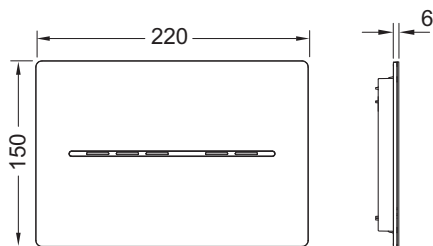

Údaje o prodeji:

Název produktu: TECEsolid electronic s bezdotykovým ovládáním splachování, 6 V baterie, lesklý chrom

Komoditní skupina: 904

Skupina výrobků: 2009040100