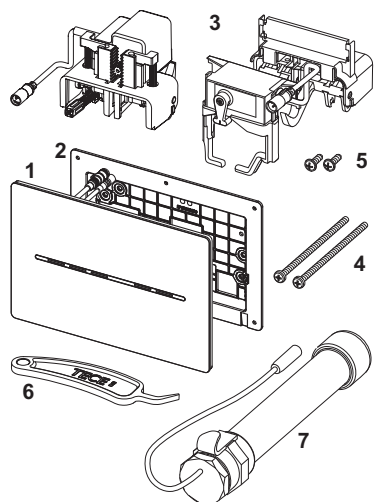

Rozměry (Š x V x H): 220 x 150 x 6 mm

**Funkce elektroniky:**

Snímač detekuje, kdy se člověk přiblíží k toaletě, a teprve poté rozsvítí ovládací tlačítko. Ovládání splachování je bezdotykové nebo dotykové v oblasti tlačítka. Elektroniku WC TECEsolid lze přizpůsobit individuálním požadavkům pomocí naprogramování přes aplikaci.

Funkce vyhodnocování / protokolování pomocí aplikace, rozhraní k systému správy budovy a pro dálkové spuštění pomocí kabelového elektrického tlačítka na bezpečnostním nosném ramenu.

**Údaje o prodeji:**

Název produktu: TECEsolid electronic s bezdotykovým ovládáním splachování, 6 V baterie, lesklý chrom

Komoditní skupina: 904

Skupina výrobků: 2009040100

## Náhradní díly:

- |   |         |                                |
|---|---------|--------------------------------|
| 1 | 9820479 | Krycí deska, lesklý chrom      |
| 2 | 9820426 | Připojovací rám                |
| 3 | 9820284 | Motor splachovací jednotky     |
|   | 9820493 | Ovládací motor nádržky TECE    |
| 4 | 9820497 | Upevňovací šrouby „easy fit“   |
| 5 | 9820263 | Upevňovací šrouby              |
| 6 | 9820390 | Demontážní a programovací klíč |
| 7 | 9820202 | Kryt baterie, dlouhý           |