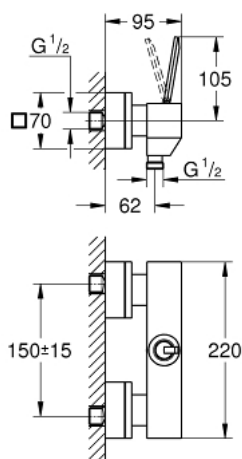

23 665 000 EUROCUBE JOY PÁKOVÁ SPRCHOVÁ BATERIE, DN 15

POPIS PRODUKTU

- montáž na stěnu
- kovová ovládací páka
- GROHE FeatherControl Joystick kartuše
- výstup sprchy dole DN 15 s integrovanou zpětnou klapkou
- zajištěno proti zpětnému toku

23 665 000 EUROCUBE JOY PÁKOVÁ SPRCHOVÁ BATERIE, DN 15

NÁHRADNÍ DÍLY

- 1: Kompletní páka (Č. obj. 46946000)
- 2: Kartuše (Č. obj. 46907000)
- 3: S-připojka (Č. obj. 47824000)
- 4: Připojné šroubení DN 15 (Č. obj. 45044000)
- 5: Zpětná klapka (Č. obj. 08565000)
- 6: Prodlužovací set, 30 mm (Č. obj. 46238000)*
- 7: Speciální klíč (Č. obj. 19377000)*