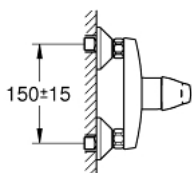

### POPIS PRODUKTU

- Barva: chrom
- montáž na stěnu
- kovová ovládací páka
- GROHE Long-Life 46 mm keramická kartuše
- GROHE Long-Life Shine chromový povrch
- variabilně nastavitelný omezovač průtoku
- sprchová výpušť DN 15 s integrovanou zpětnou klapkou
- S-připojky
- kovové nástěnné rozety
- zajištěno proti zpětnému toku

### **NÁHRADNÍ DÍLY** , května 2016 – Nyní

- 1: Kompletní páka (Č. obj. 46700000)
- 2: Kartuše (Č. obj. 46048000)
- 3: Kryt (Č. obj. 46584000)
- 4: S-přípojka (Č. obj. 12075000)
- 4.1: Těsnění (Č. obj. 0138600M)
- 4.2: Rozeta (Č. obj. 0221000M)
- 5: Připojné šroubení DN 15 (Č. obj. 45044000)
- 6: Zpětná klapka (Č. obj. 08565000)
- 7: Prodloužení DN 20, 20 mm (Č. obj. 0713000M)\*
- 8: Speciální klíč (Č. obj. 19377000)\*
- 9: Omezovač teploty (Č. obj. 46375000)\*