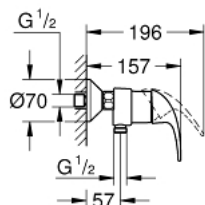

### POPIS PRODUKTU

- Barva: chrom
- montáž na stěnu
- kovová ovládací páka
- GROHE Long-Life 46 mm keramická kartuše
- GROHE Long-Life Shine chromový povrch
- variabilně nastavitelný omezovač průtoku
- sprchová výpušť DN 15 s integrovanou zpětnou klapkou
- S-připojky
- kovové nástěnné rozety
- zajištěno proti zpětnému toku

### **NÁHRADNÍ DÍLY** , května 2016 – Nyní

- 1: Kompletní páka (Č. obj. 46700000)
- 2: Kartuše (Č. obj. 46048000)
- 3: Kryt (Č. obj. 46584000)
- 4: S-přípojka (Č. obj. 12075000)
- 4.1: Těsnění (Č. obj. 0138600M)
- 4.2: Rozeta (Č. obj. 0221000M)
- 5: Připojné šroubení DN 15 (Č. obj. 45044000)
- 6: Zpětná klapka (Č. obj. 08565000)
- 7: Prodloužení DN 20, 20 mm (Č. obj. 0713000M)\*
- 8: Speciální klíč (Č. obj. 19377000)\*
- 9: Omezovač teploty (Č. obj. 46375000)\*