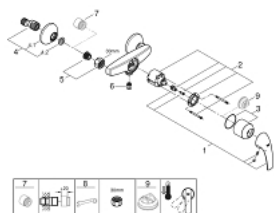

### POPIS PRODUKTU

- Barva: chrom
- montáž na stěnu
- kovová ovládací páka
- GROHE Long-Life 46 mm keramická kartuše
- GROHE Long-Life Shine chromový povrch
- variabilně nastavitelný omezovač průtoku
- sprchová výpušť DN 15 s integrovanou zpětnou klapkou
- S-připojky
- kovové nástěnné rozety
- zajištěno proti zpětnému toku

### **NÁHRADNÍ DÍLY** , května 2016 – Nyní

- 1: Kompletní páka (Č. obj. 46700000)
- 2: Kartuše (Č. obj. 46048000)
- 3: Kryt (Č. obj. 46584000)
- 4: S-přípojka (Č. obj. 12075000)
- 4.1: Těsnění (Č. obj. 0138600M)
- 4.2: Rozeta (Č. obj. 0221000M)
- 5: Připojné šroubení DN 15 (Č. obj. 45044000)
- 6: Zpětná klapka (Č. obj. 08565000)
- 7: Prodloužení DN 20, 20 mm (Č. obj. 0713000M)\*
- 8: Speciální klíč (Č. obj. 19377000)\*
- 9: Omezovač teploty (Č. obj. 46375000)\*