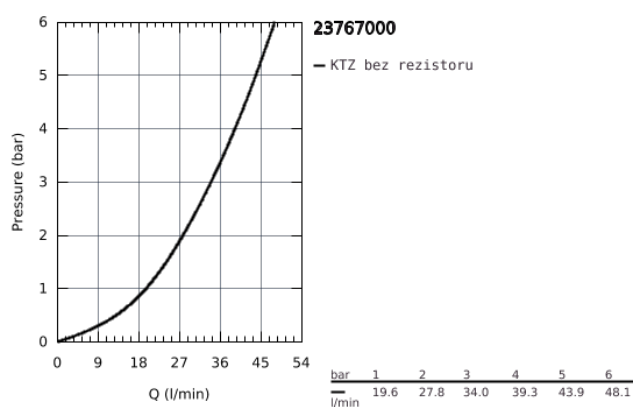

## 23 767 000 START CURVE PÁKOVÁ SPRCHOVÁ BATERIE, DN 15

### POPIS PRODUKTU

- Barva: chrom
- montáž na stěnu
- kovová ovládací páka
- GROHE Long-Life 46 mm keramická kartuše
- GROHE Long-Life Shine chromový povrch
- variabilně nastavitelný omezovač průtoku
- sprchová výpušť DN 15 s integrovanou zpětnou klapkou
- S-připojky
- kovové nástěnné rozety
- zajištěno proti zpětnému toku