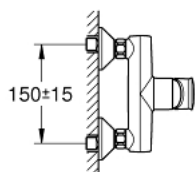

23 786 000 START CLASSIC PÁKOVÁ SPRCHOVÁ BATERIE, DN 15

POPIS PRODUKTU

- Barva: chrom
- montáž na stěnu
- kovová ovládací páka
- GROHE Long-Life 46 mm keramická kartuše
- GROHE Long-Life Shine chromový povrch
- variabilně nastavitelný omezovač průtoku
- výstup sprchy dole DN 15 s integrovanou zpětnou klapkou
- S-připojky
- kovové nástěnné rozety
- zajištěno proti zpětnému toku
- QuickSpanner uvnitř

23 786 000 **START CLASSIC PÁKOVÁ SPRCHOVÁ BATERIE, DN 15**

NÁHRADNÍ DÍLY , května 2016 – Nyní

- 1: Kompletní páka (Č. obj. 46762000)
 - 2: Kryt (Č. obj. 46584000)
 - 3: Kartuše (Č. obj. 46048000)
 - 4: S-přípojka (Č. obj. 12075000)
 - 5: Připojné šroubení DN 15 (Č. obj. 45044000)
 - 6: Zpětná klapka (Č. obj. 08565000)
 - 7: Prodloužení DN 20, 20 mm (Č. obj. 0713000M)*
 - 8: Speciální klíč (Č. obj. 19377000)*
 - 9: Omezovač teploty (Č. obj. 46375000)*
- * Volitelné příslušenství