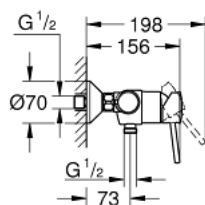

23 786 000 START CLASSIC PÁKOVÁ SPRCHOVÁ BATERIE, DN 15

POPIS PRODUKTU

- Barva: chrom
- montáž na stěnu
- kovová ovládací páka
- GROHE Long-Life 46 mm keramická kartuše
- GROHE Long-Life Shine chromový povrch
- variabilně nastavitelný omezovač průtoku
- výstup sprchy dole DN 15 s integrovanou zpětnou klapkou
- S-připojky
- kovové nástěnné rozety
- zajištěno proti zpětnému toku
- QuickSpanner uvnitř

23 786 000 **START CLASSIC PÁKOVÁ SPRCHOVÁ BATERIE, DN 15**

NÁHRADNÍ DÍLY , května 2016 – Nyní

- 1: Kompletní páka (Č. obj. 46762000)
 - 2: Kryt (Č. obj. 46584000)
 - 3: Kartuše (Č. obj. 46048000)
 - 4: S-přípojka (Č. obj. 12075000)
 - 5: Připojné šroubení DN 15 (Č. obj. 45044000)
 - 6: Zpětná klapka (Č. obj. 08565000)
 - 7: Prodloužení DN 20, 20 mm (Č. obj. 0713000M)*
 - 8: Speciální klíč (Č. obj. 19377000)*
 - 9: Omezovač teploty (Č. obj. 46375000)*
- * Volitelné příslušenství