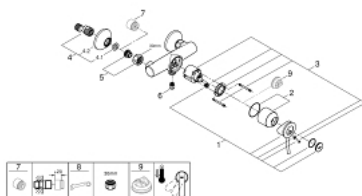

23 786 000 START CLASSIC PÁKOVÁ SPRCHOVÁ BATERIE, DN 15

POPIS PRODUKTU

- Barva: chrom
- montáž na stěnu
- kovová ovládací páka
- GROHE Long-Life 46 mm keramická kartuše
- GROHE Long-Life Shine chromový povrch
- variabilně nastavitelný omezovač průtoku
- výstup sprchy dole DN 15 s integrovanou zpětnou klapkou
- S-připojky
- kovové nástěnné rozety
- zajištěno proti zpětnému toku
- QuickSpanner uvnitř

23 786 000 **START CLASSIC PÁKOVÁ SPRCHOVÁ BATERIE, DN 15**

NÁHRADNÍ DÍLY , května 2016 – Nyní

- 1: Kompletní páka (Č. obj. 46762000)
 - 2: Kryt (Č. obj. 46584000)
 - 3: Kartuše (Č. obj. 46048000)
 - 4: S-přípojka (Č. obj. 12075000)
 - 5: Připojné šroubení DN 15 (Č. obj. 45044000)
 - 6: Zpětná klapka (Č. obj. 08565000)
 - 7: Prodloužení DN 20, 20 mm (Č. obj. 0713000M)*
 - 8: Speciální klíč (Č. obj. 19377000)*
 - 9: Omezovač teploty (Č. obj. 46375000)*
- * Volitelné příslušenství