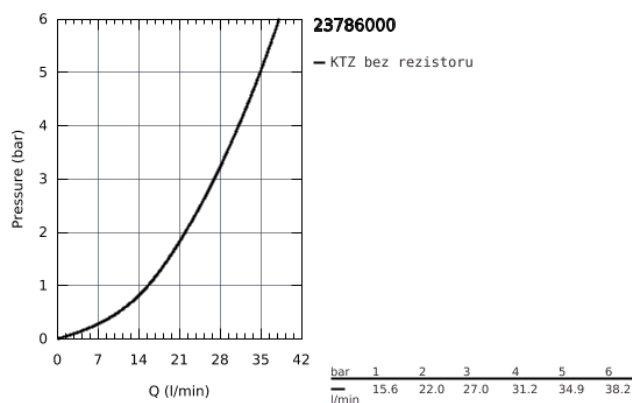

23 786 000 START CLASSIC PÁKOVÁ SPRCHOVÁ BATERIE, DN 15

POPIS PRODUKTU

- Barva: chrom
- montáž na stěnu
- kovová ovládací páka
- GROHE Long-Life 46 mm keramická kartuše
- GROHE Long-Life Shine chromový povrch
- variabilně nastavitelný omezovač průtoku
- výstup sprchy dole DN 15 s integrovanou zpětnou klapkou
- S-připojky
- kovové nástěnné rozety
- zajištěno proti zpětnému toku
- QuickSpanner uvnitř