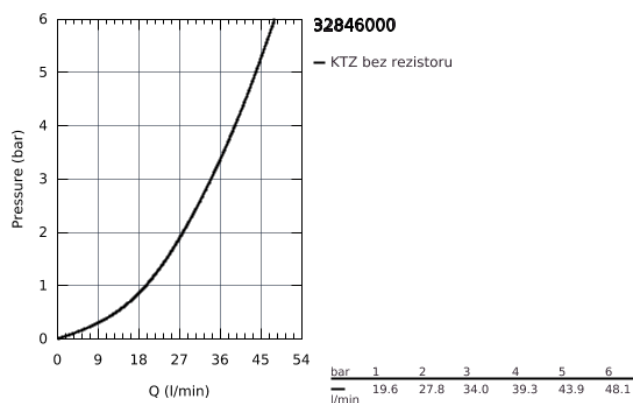

32 846 000 ALLURE PÁKOVÁ SPRCHOVÁ BATERIE, DN 15

POPIS PRODUKTU

- montáž na stěnu
- keramická kartuše 46 mm s technologií GROHE SilkMove
- GROHE StarLight chromový povrch
- GROHE FastFixation rychlomontážní systém
- variabilně nastavitelný omezovač průtoku
- výstup sprchy zepředu DN 15 s integrovanými zpětnými klapkami
- nástěnná montáž se skrytými přípojkami
- zajištěno proti zpětnému toku
- doporučený minimální tlak vody 1,0 bar

32 846 000 ALLURE PÁKOVÁ SPRCHOVÁ BATERIE, DN 15

NÁHRADNÍ DÍLY

- 1: Kompletní páka (Č. obj. 46609000)
- 2: Kryt (Č. obj. 46584000)
- 3: Kartuše (Č. obj. 46048000)
- 4: Zpětná klapka (Č. obj. 08565000)
- 5: Doraz (Č. obj. 12088000)
- 5.1: O-Kroužek Ø45 x Ø3 (Č. obj. 0044400M)
- 6: Upevňovací set (Č. obj. 46381V00)
- 7: Omezovač teploty (Č. obj. 46375000)*