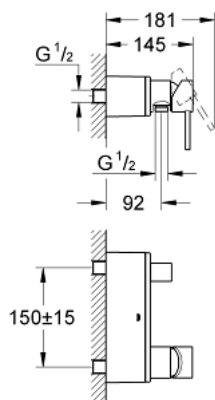

32 846 000 ALLURE PÁKOVÁ SPRCHOVÁ BATERIE, DN 15

POPIS PRODUKTU

- montáž na stěnu
- keramická kartuše 46 mm s technologií GROHE SilkMove
- GROHE StarLight chromový povrch
- GROHE FastFixation rychlomontážní systém
- variabilně nastavitelný omezovač průtoku
- výstup sprchy zepředu DN 15 s integrovanými zpětnými klapkami
- nástěnná montáž se skrytými přípojkami
- zajištěno proti zpětnému toku
- doporučený minimální tlak vody 1,0 bar

32 846 000 ALLURE PÁKOVÁ SPRCHOVÁ BATERIE, DN 15

NÁHRADNÍ DÍLY

- 1: Kompletní páka (Č. obj. 46609000)
- 2: Kryt (Č. obj. 46584000)
- 3: Kartuše (Č. obj. 46048000)
- 4: Zpětná klapka (Č. obj. 08565000)
- 5: Doraz (Č. obj. 12088000)
- 5.1: O-Kroužek Ø45 x Ø3 (Č. obj. 0044400M)
- 6: Upevňovací set (Č. obj. 46381V00)
- 7: Omezovač teploty (Č. obj. 46375000)*