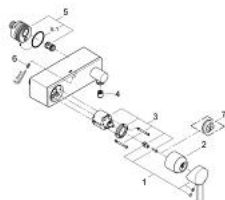

32 846 000 ALLURE PÁKOVÁ SPRCHOVÁ BATERIE, DN 15

POPIS PRODUKTU

- montáž na stěnu
- keramická kartuše 46 mm s technologií GROHE SilkMove
- GROHE StarLight chromový povrch
- GROHE FastFixation rychlomontážní systém
- variabilně nastavitelný omezovač průtoku
- výstup sprchy zepředu DN 15 s integrovanými zpětnými klapkami
- nástěnná montáž se skrytými přípojkami
- zajištěno proti zpětnému toku
- doporučený minimální tlak vody 1,0 bar

32 846 000 ALLURE PÁKOVÁ SPRCHOVÁ BATERIE, DN 15

NÁHRADNÍ DÍLY

- 1: Kompletní páka (Č. obj. 46609000)
- 2: Kryt (Č. obj. 46584000)
- 3: Kartuše (Č. obj. 46048000)
- 4: Zpětná klapka (Č. obj. 08565000)
- 5: Doraz (Č. obj. 12088000)
- 5.1: O-Kroužek Ø45 x Ø3 (Č. obj. 0044400M)
- 6: Upevňovací set (Č. obj. 46381V00)
- 7: Omezovač teploty (Č. obj. 46375000)*