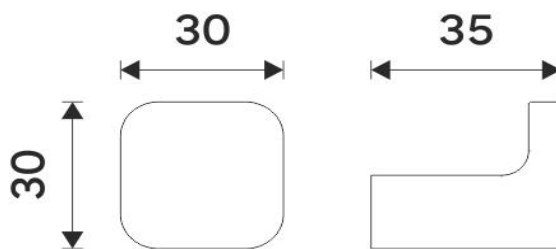

# Maya černá

montáž / installation :

montážní konzole / installation bracket :