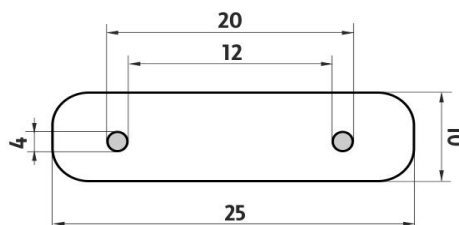

# Maya černá

montáž / installation :

montážní konzole / installation bracket :