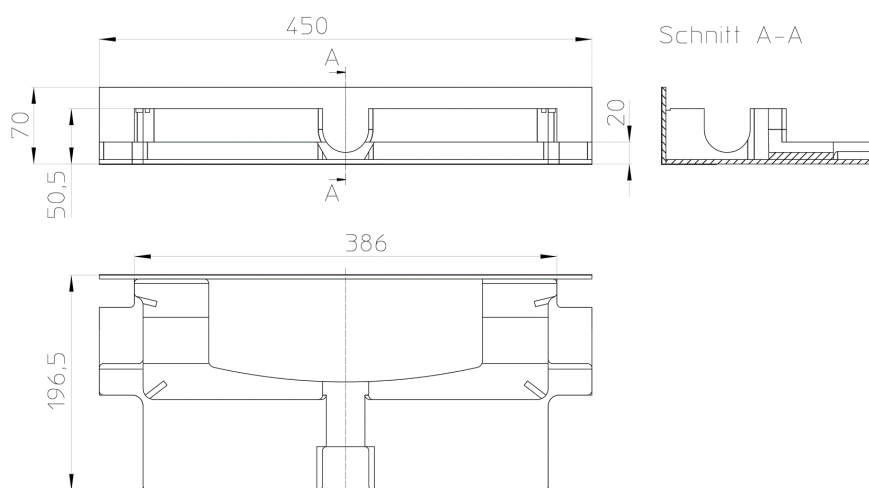

HL6700

Zvukově izolační podložka, pro HL53KF

Technický výkres

TECHNICKÉ ÚDAJE

Materiál

Stavební výška

Dimense

Nástavec

Hydraulická kapacita

Vtoková mřížka

Hmotnost

0,785

Třída zatížení

EAN

9003076043743

Přítok

Normy

ÚDAJE TÝKAJÍCÍ SE BALENÍ

Krabice

Balení po množství	1 [Kusů]
Hmotnost	1,035 [kg]
EAN/balení	9003076043743
Výška/Šířka/Hloubka	100/200/575 [mm]
Objem	0,096 [m ³]