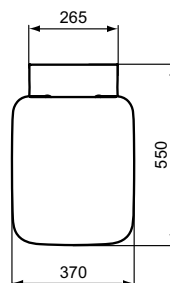

Ideal Standard

Stradall

Ideal Standard

Číslo položky: T299701

Závěsný klozet s AQUABLADE® technologíí

Strada II závěsný klozet ze slinutého keramického střepe (VC) s inovativní technologií splachování AquaBlade®. EN 997. Včetně upevňovací sady (TT0299598) pro skryté připevnění. Glazovaný vnitřní splachovací kruh. Pro podomítkovou nádržku se splachovací kapacitou od 4,5 l. Instalace: s podomítkovým modulem do zdi nebo do sádkartonové příčky. Nezbytné př. íslušenství: Strada II klozetové ultra ploché sedátko Soft-close z Duroplastu, Snadno odnímatelné, Nerezové panty T360101; Strada II klozetové ultra ploché sedátko z Duroplastu, Snadno odnímatelné, Nerezové panty T360001.

Barva: 01 - Bílá

Technologie: AquaBlade

Další podrobnosti o produktu:

Typ:	Standardní projekce
Montáž:	Závěsné
Akreditace:	DIN EN 997 CL1 5A/6A + CL2, DIN EN 33
Otvory an baterie:	0
Čistá hmotnost (kg):	26
Materiál:	Skelný porcelán
Designér:	Studio Levien
Výška (mm):	350
Šířka (mm):	360
Hloubka (mm):	540
Prvky balení:	Mísa+Upevnění
Číslo certifikátu:	EN 997
Typ splachování:	Hluboké, horizontální odtok
Instalace:	Nástěnná
Upevnění:	Plně skrytá upevnění