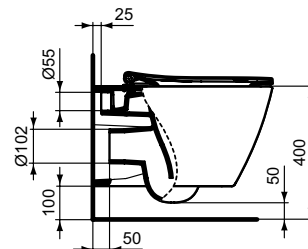

Ideal Standard

Stradall

Ideal Standard

Číslo položky: T299701

Závěsný klozet s AQUABLADE® technologíí

Strada II závěsný klozet ze slinutého keramického střepe (VC) s inovativní technologií splachování AquaBlade®. EN 997. Včetně upevňovací sady (TT0299598) pro skryté připevnění. Glazovaný vnitřní splachovací kruh. Pro podomítkovou nádržku se splachovací kapacitou od 4,5 l. Instalace: s podomítkovým modulem do zdi nebo do sádkartonové příčky. Nezbytné př. íslušenství: Strada II klozetové ultra ploché sedátko Soft-close z Duroplastu, Snadno odnímatelné, Nerezové panty T360101; Strada II klozetové ultra ploché sedátko z Duroplastu, Snadno odnímatelné, Nerezové panty T360001.

Barva: 01 - Bílá

Technologie: AquaBlade

Další podrobnosti o produktu:

Typ:	Standardní projekce
Montáž:	Závěsné
Akreditace:	DIN EN 997 CL1 5A/6A + CL2, DIN EN 33
Otvory an baterie:	0
Čistá hmotnost (kg):	26
Materiál:	Skelný porcelán
Designér:	Studio Levien
Výška (mm):	350
Šířka (mm):	360
Hloubka (mm):	540
Prvky balení:	Mísa+Upevnění
Číslo certifikátu:	EN 997
Typ splachování:	Hluboké, horizontální odtok
Instalace:	Nástěnná
Upevnění:	Plně skrytá upevnění