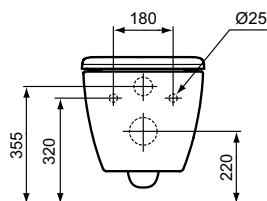

Ideal Standard

Stradall

Ideal Standard

Číslo položky: T299701

Závěsný klozet s AQUABLADE® technologíí

Strada II závěsný klozet ze slinutého keramického střepe (VC) s inovativní technologií splachování AquaBlade®. EN 997. Včetně upevňovací sady (TT0299598) pro skryté připevnění. Glazovaný vnitřní splachovací kruh. Pro podomítkovou nádržku se splachovací kapacitou od 4,5 l. Instalace: s podomítkovým modulem do zdi nebo do sádkartonové příčky. Nezbytné př. íslušenství: Strada II klozetové ultra ploché sedátko Soft-close z Duroplastu, Snadno odnímatelné, Nerezové panty T360101; Strada II klozetové ultra ploché sedátko z Duroplastu, Snadno odnímatelné, Nerezové panty T360001.

Barva: 01 - Bílá

Technologie: AquaBlade

Další podrobnosti o produktu:

Typ:	Standardní projekce
Montáž:	Závěsné
Akreditace:	DIN EN 997 CL1 5A/6A + CL2, DIN EN 33
Otvory an baterie:	0
Čistá hmotnost (kg):	26
Materiál:	Skelný porcelán
Designér:	Studio Levien
Výška (mm):	350
Šířka (mm):	360
Hloubka (mm):	540
Prvky balení:	Mísa+Upevnění
Číslo certifikátu:	EN 997
Typ splachování:	Hluboké, horizontální odtok
Instalace:	Nástěnná
Upevnění:	Plně skrytá upevnění