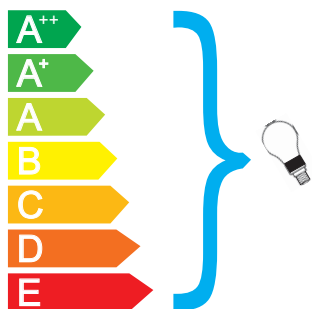

 **SAPHO** MC 811

Svítlidlo je
přizpůsobeno
žárovkám spadajícím
do energetických tříd:

874/2012