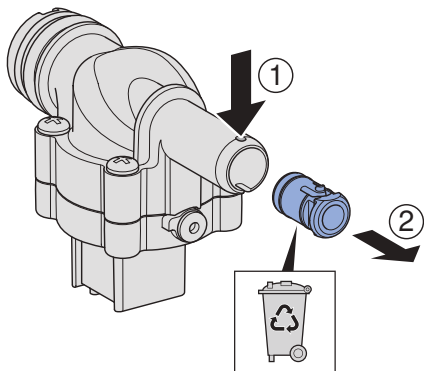

INSTALLATION MANUAL

MONTAGEANLEITUNG
INSTRUCTIONS DE MONTAGE
ISTRUZIONI PER IL MONTAGGIO

i

Geberit Preda, Selva, Tamina

Geberit International AG
Schachenstrasse 77, CH-8645 Jona
documentation@geberit.com
www.geberit.com