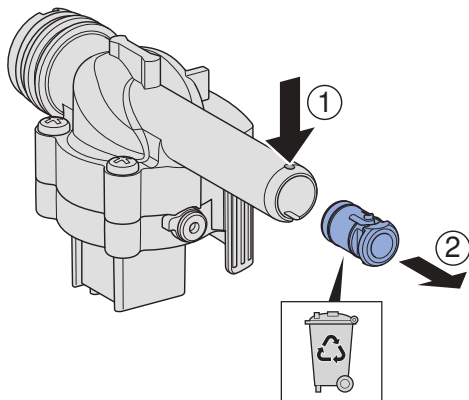

INSTALLATION MANUAL

MONTAGEANLEITUNG
INSTRUCTIONS DE MONTAGE
ISTRUZIONI PER IL MONTAGGIO

i

Geberit Preda, Selva, Tamina

Geberit International AG
Schachenstrasse 77, CH-8645 Jona
documentation@geberit.com
www.geberit.com