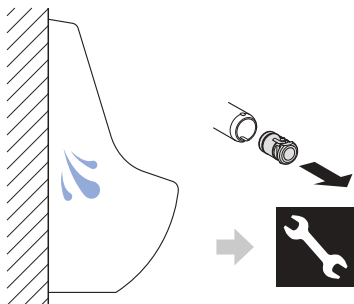

INSTALLATION MANUAL

MONTAGEANLEITUNG
INSTRUCTIONS DE MONTAGE
ISTRUZIONI PER IL MONTAGGIO

i

Geberit Preda, Selva, Tamina

Geberit International AG
Schachenstrasse 77, CH-8645 Jona
documentation@geberit.com
www.geberit.com