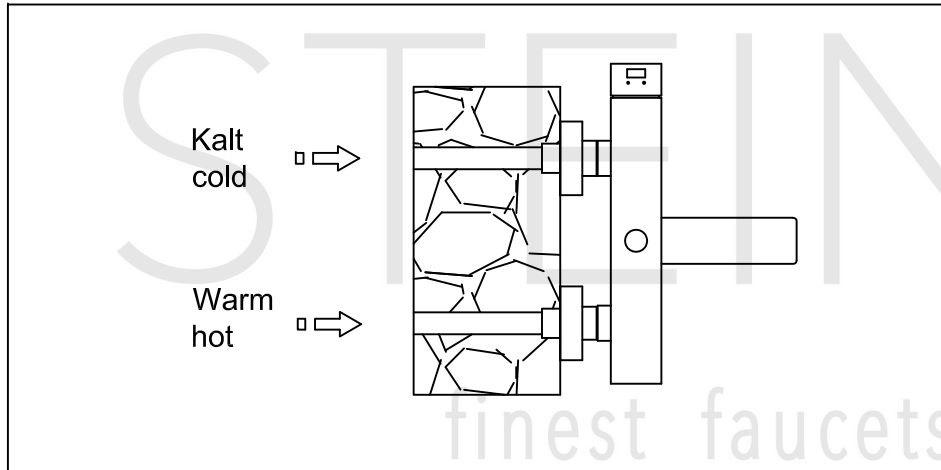

STEINBERG

Wanne/Brause-Einhebelmischbatterie

Art.Nr.120 1100

Installation

Technische Zeichnung

Explosionszeichnung