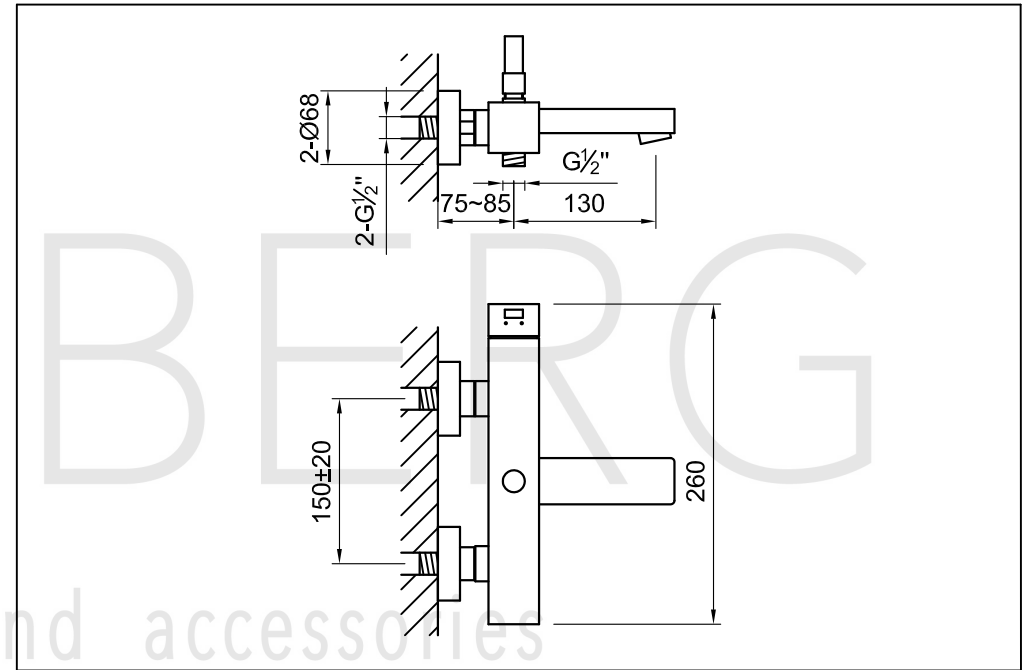

STEINBERG

Wanne/Brause-Einhebelmischbatterie

Art.Nr.120 1100

Installation

Technische Zeichnung

Explosionszeichnung