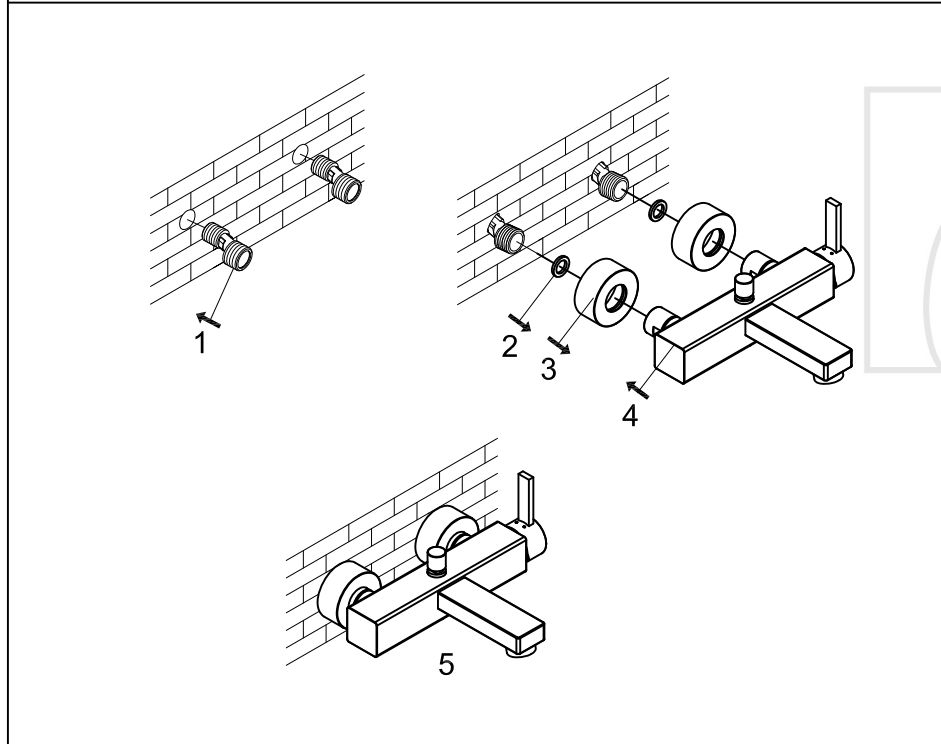

STEINBERG

Wanne/Brause-Einhebelmischbatterie

Art.Nr.120 1100

Installation

Technische Zeichnung

Explosionszeichnung