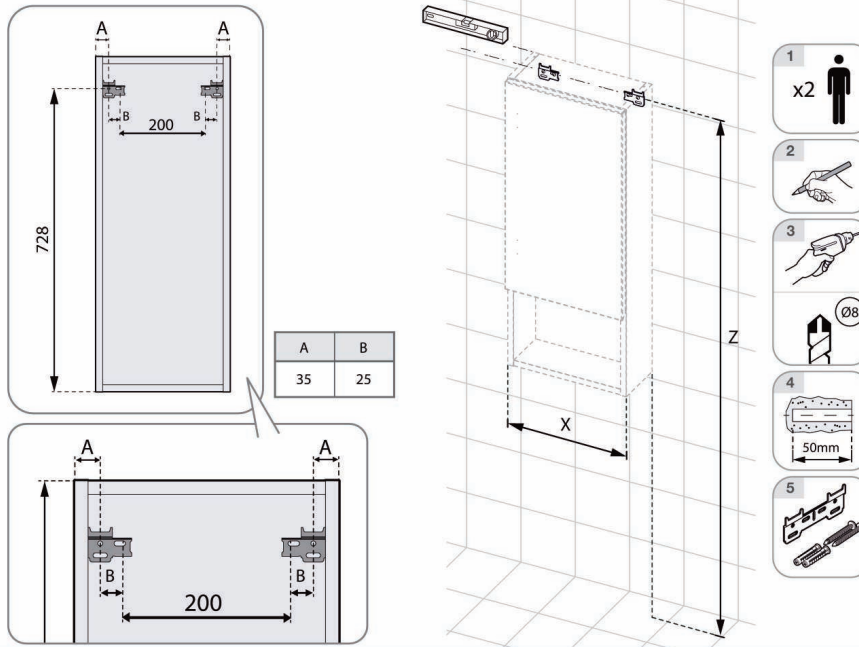

JIKA

LYRA

	X	Y	Z
A	4.5317.1.038.xxx.1	320	800
	4.5317.2.038.xxx.1	320	800
B	4.5316.1.038.xxx.1	320	1700
	4.5316.2.038.xxx.1	320	1700

A	4.5317.1.038.xxx.1	x2	-	x1	x1
	4.5317.2.038.xxx.1	x2	-	x1	x1
B	4.5316.1.038.xxx.1	-	x1	x1	x1
	4.5316.2.038.xxx.1	-	x1	x1	x1

OPTIONAL B

A / B

2-A

2-B

3

4