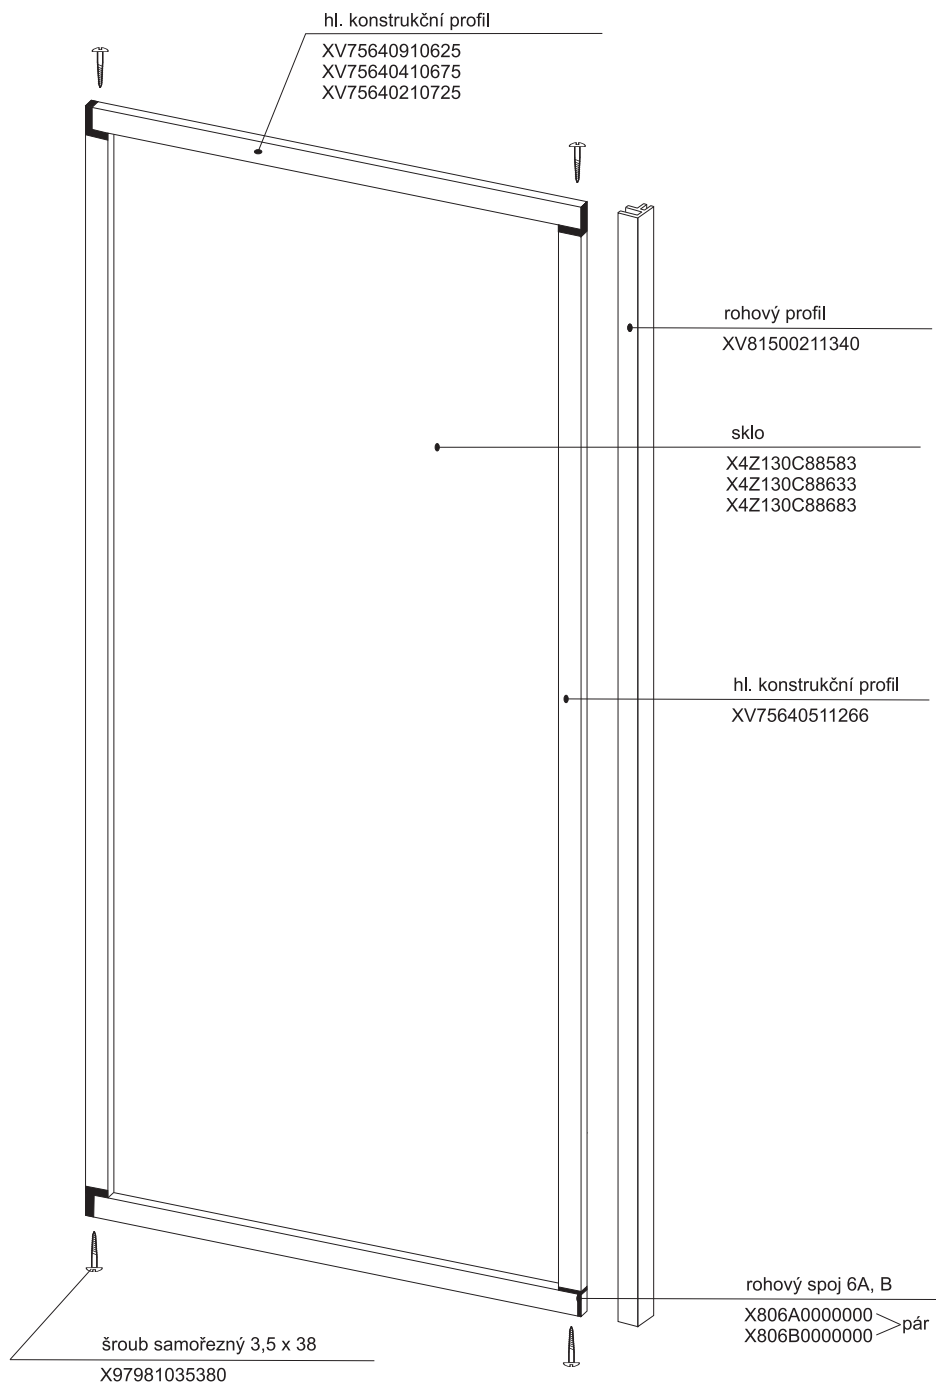

PSV - 70
- 75
- 80