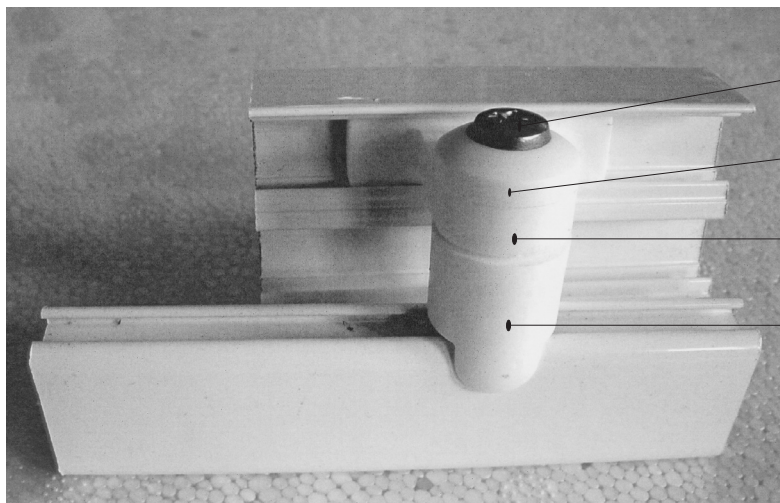

# Závěs otočný pivotový

dodává se jako komplet

šroub M5 x 30

X90085050300

čep závěsu pivot. dveří

X85300000000

plast. kluzák 15 F

X815F0000000