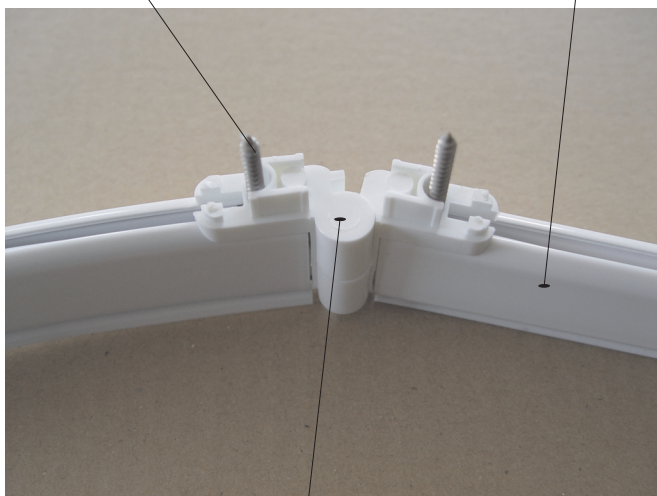

## Rohový spoj č. 77 X87700000001

plastová koncovka 74A, B  
 X874A0000001 > pár  
 X874B0000001 >

rohový spoj 76A, B  
 X876A0000001 > pár  
 X876B0000001 >

šroub samořez. 3,5 x 38  
X97981035380

un. profil dveří  
7566