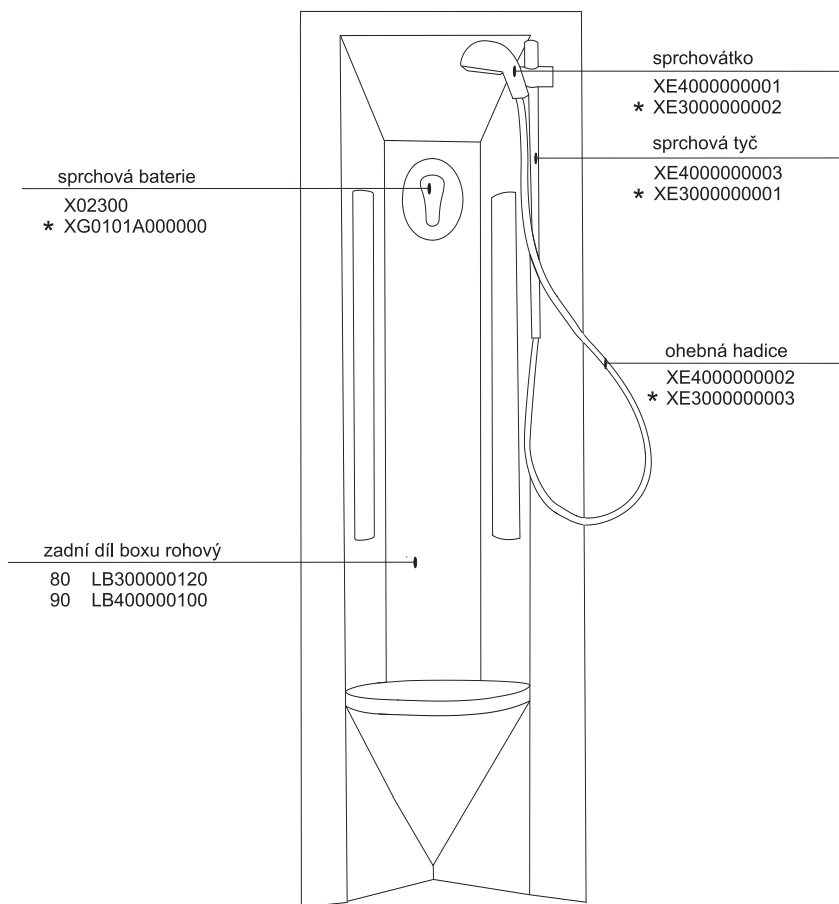

1a - rohový plastový díl 80,90 * HM 90