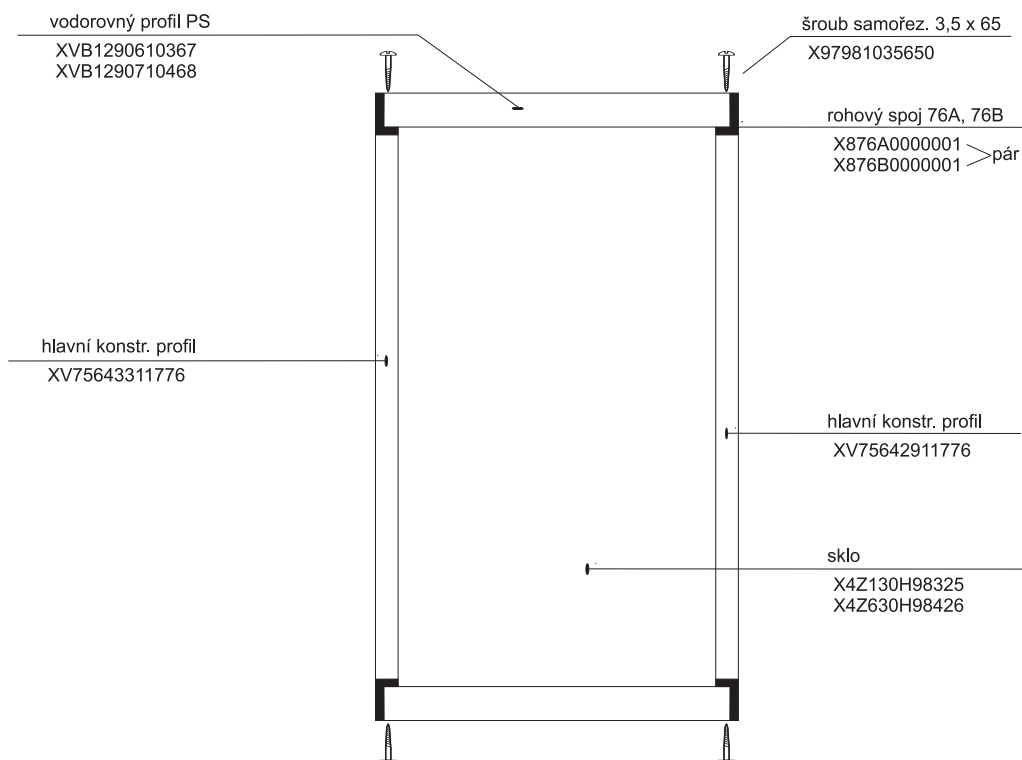

2a, 2b zadní díl - pevná stěna P (L) 80, 90