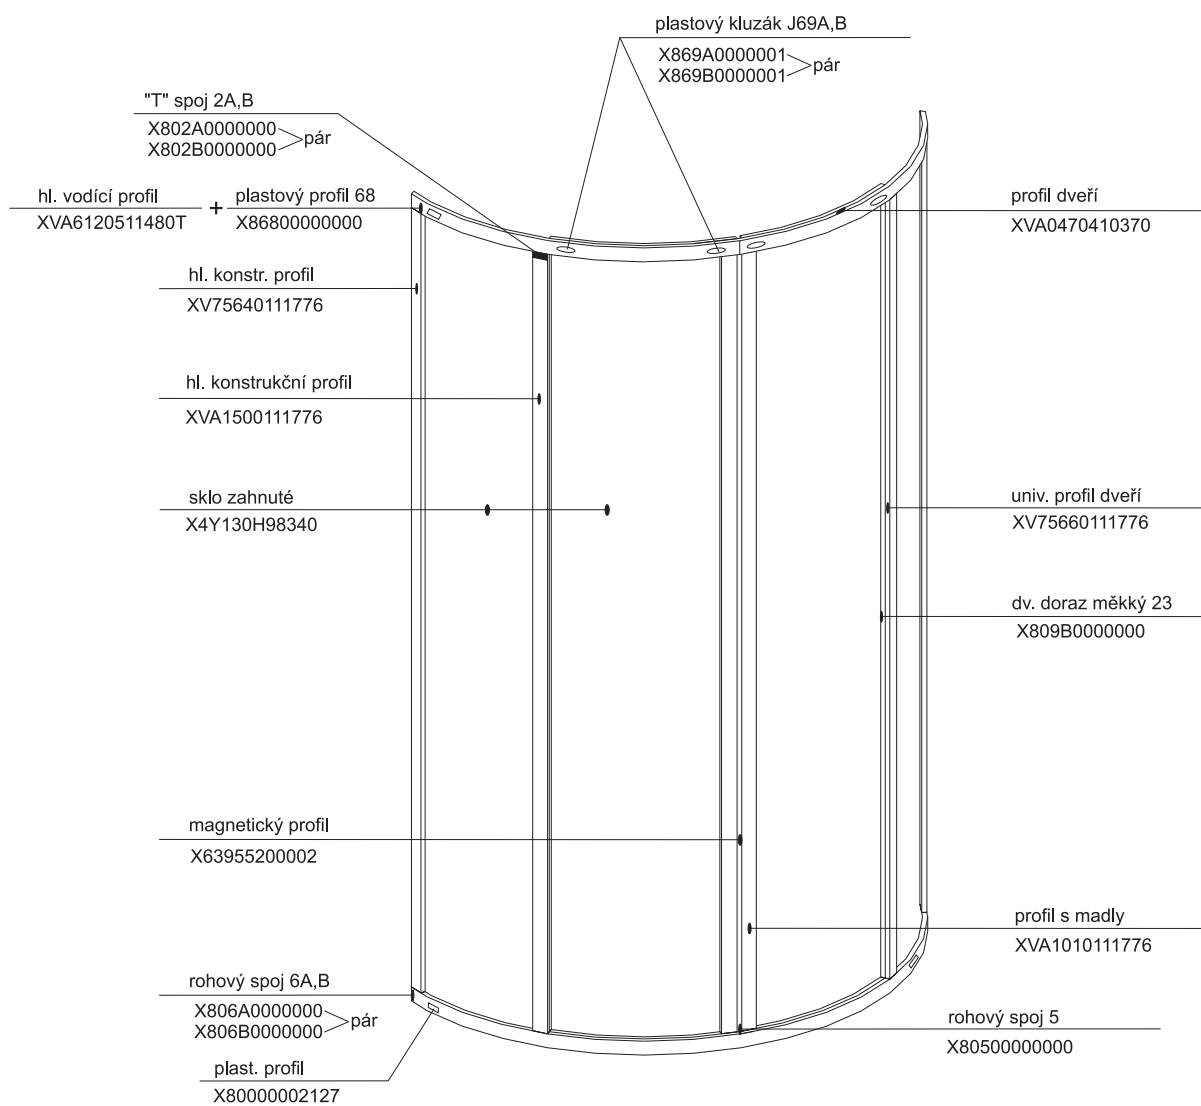

SKKP 4 - 90

platí pro výrobky zhotovené od října 2003

Pro tento výrobek se používá šikmý ustavovací profil SIC: XV77800111850