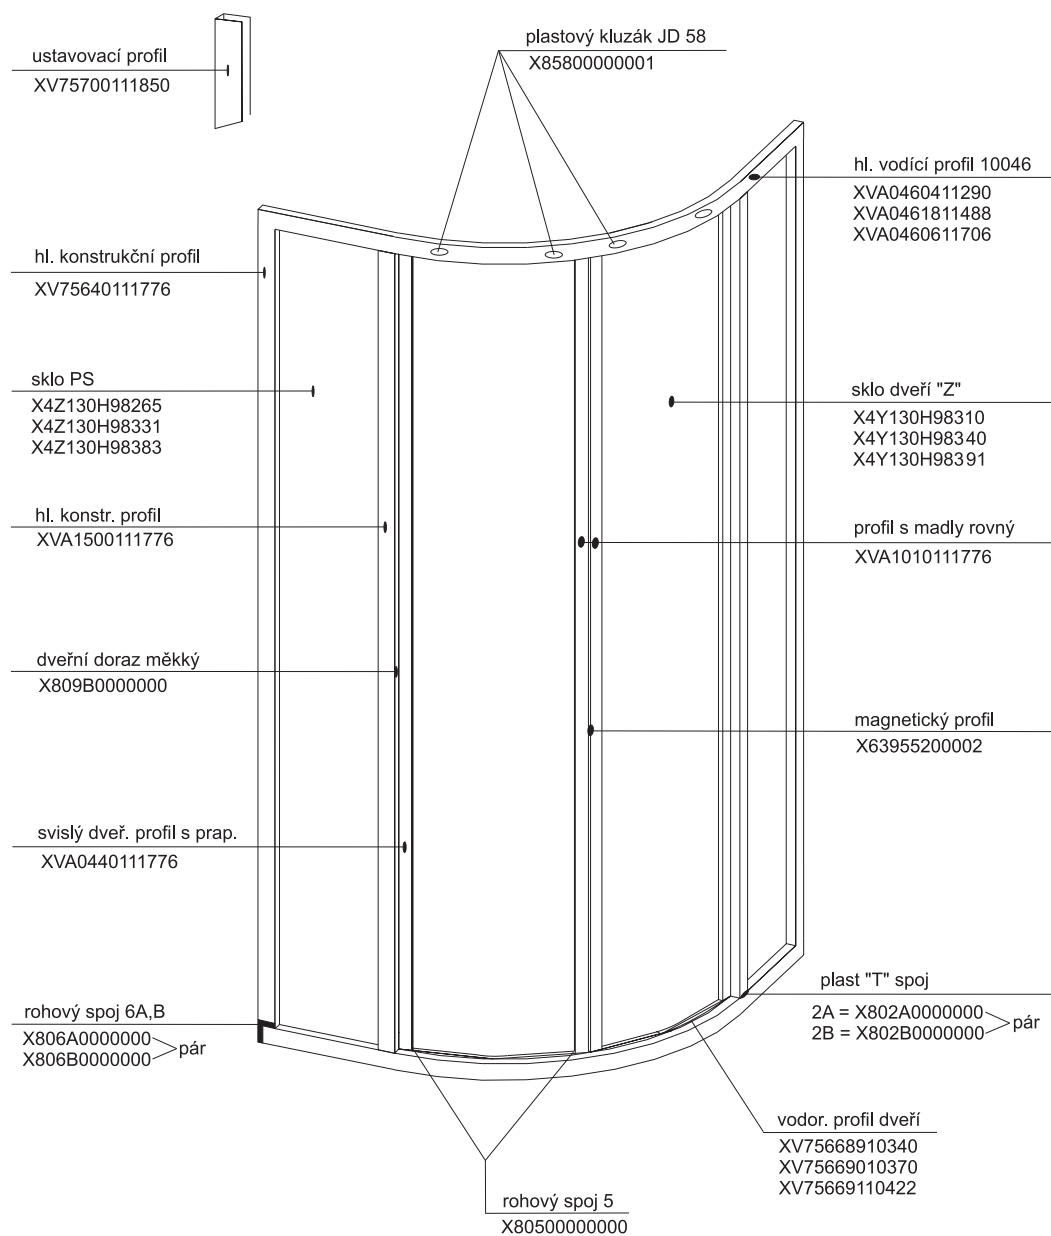

SKCP 4 - 80 - 90 - 100

pro výrobky do 30. června 2003