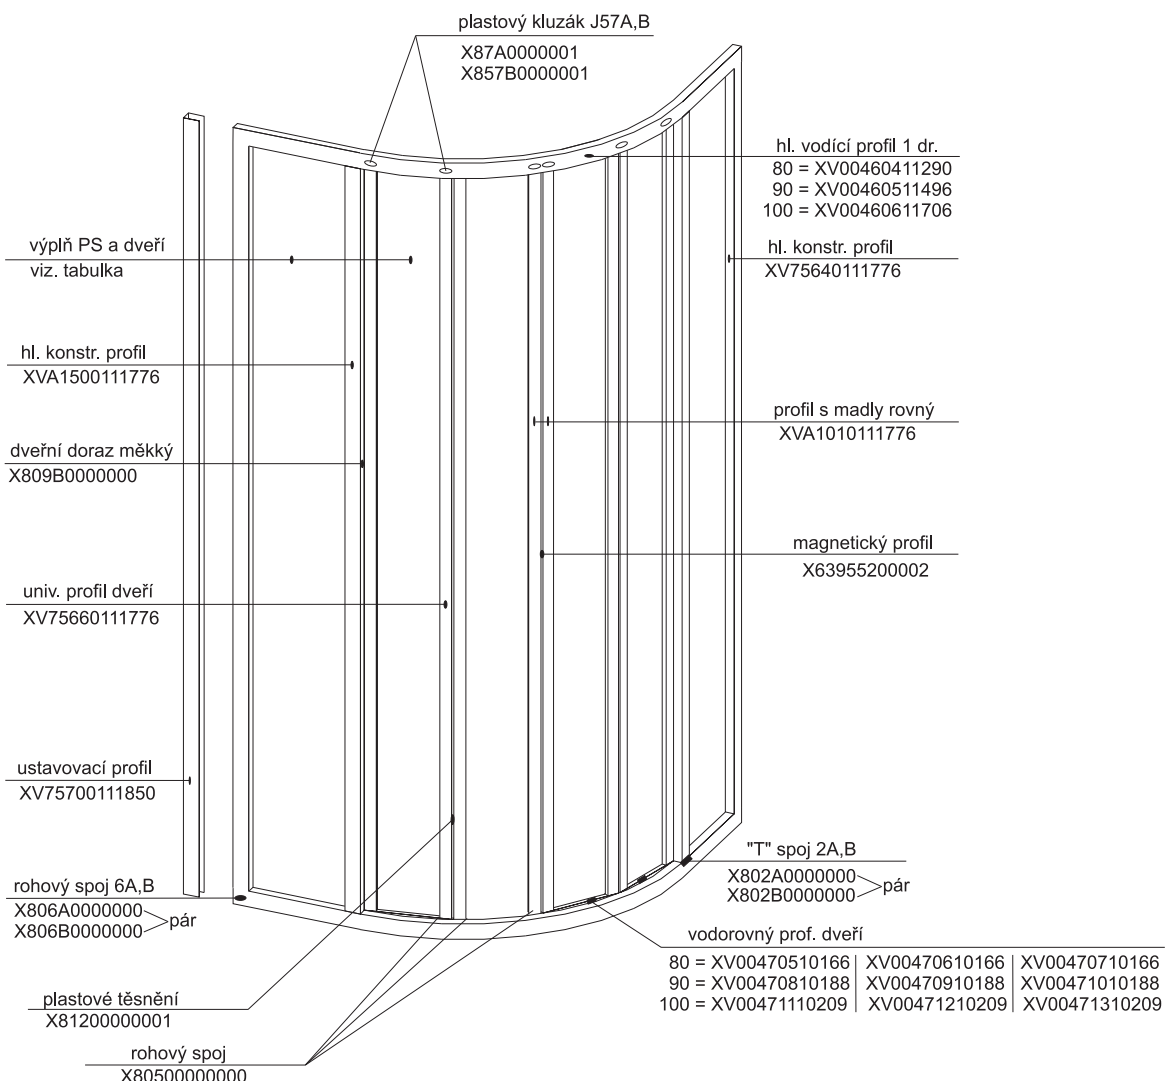

SKKP 6 - s jednodrážkovým hl. vodícím profilem a kluzáky J57

pro výrobky od ledna 2001 do 15. září 2003

Výplň	Typ - rozměr v mm (pevná stěna/dveře)		
	SKKP6 - 80 1798 x 265 1798 x 140	SKKP6 - 90 1798 x 325 1798 x 162	SKKP6 - 100 1798 x 383 1798 x 183
Pearl	X41125H98265	X41125H98325	X41125H98383
	X41125H98140	X41125H98162	X41125H98183
Transparent	X4Z130H98265	X4Z130H98325	X4Z130H98383
	X4Z130H98140	X4Z130H98162	X4Z130H98183
Grape	X4G130H98265	X4G130H98325	X4G130H98383
	X4G130H98140	X4G130H98162	X4G130H98183
Strip	X4ZP30H98265	X4ZP30H98325	X4ZP30H98383
	X4ZP30H98140	X4ZP30H98162	X4ZP30H98183
Smoke	X4Z430H98265	X4Z430H98325	X4Z430H98383
	X4Z430H98140	X4Z430H98162	X4Z430H98183

Výrobek	Měr. jednotka	SIČ
plastový profil zasklívací tvrdý 8	v metrech	X80800000000
šroub samořezný 3,5 x 6,5	sto	X97981035065
šroub samořezný 3,5 x 13	sto	X97981035130
šroub samořezný 3,5 x 38	sto	X97981035380