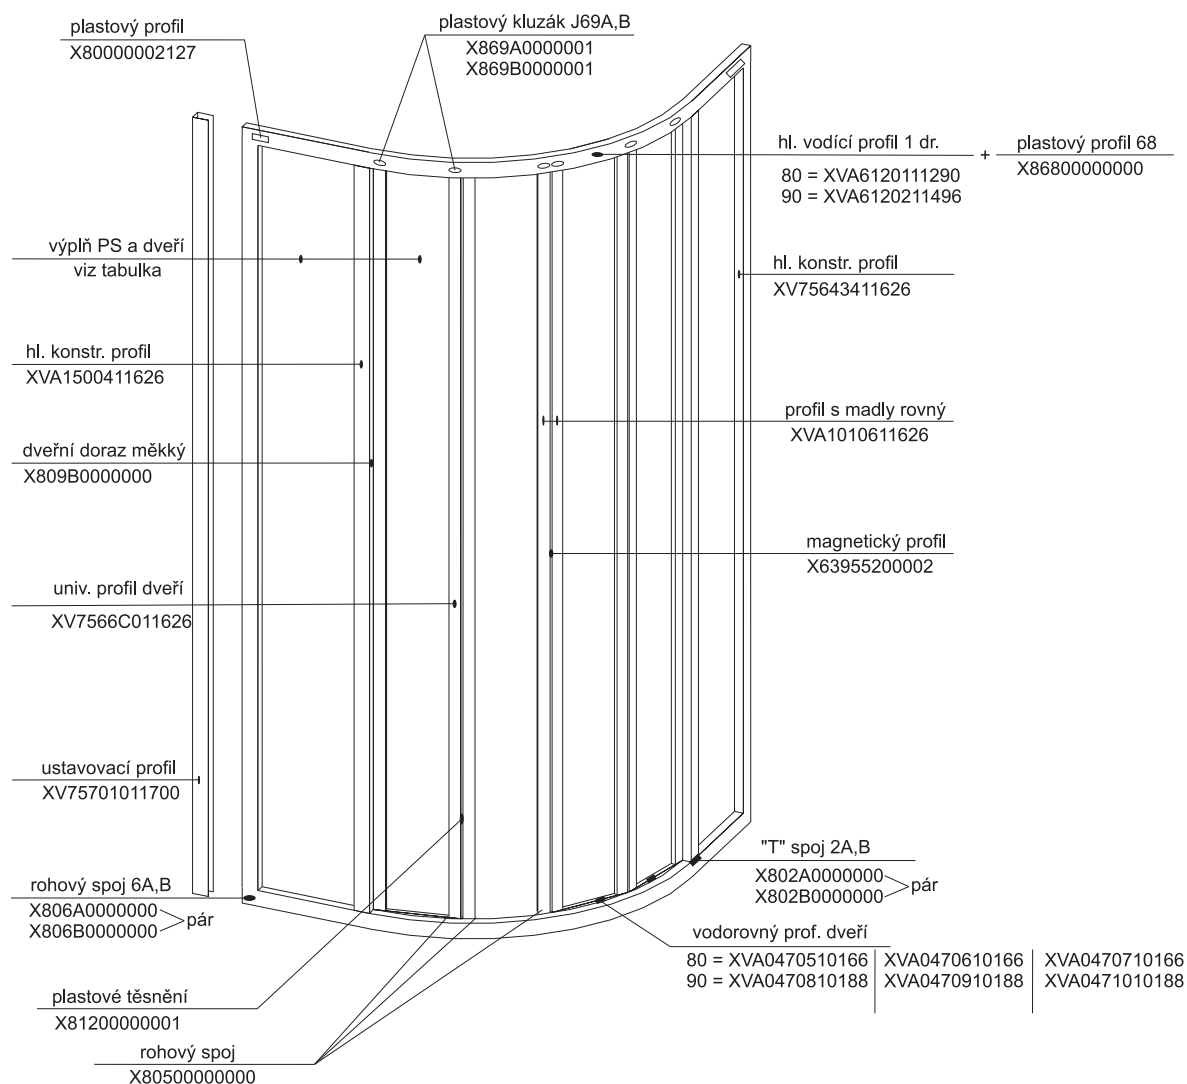

SKKP 6 SABINA - s jednodrážkovým hl. vodícím profilem, kluzáky J69 a plastovým profilem 68

platnost pro výrobky zhotovené od roku 2004

Výplň	Typ - rozměr v mm (pevná stěna/dveře)		
		SKKP6 - 80 1648 x 265 1648 x 140	SKKP6 - 90 1648 x 325 1648 x 162
Pearl	X41125G48265	X41125G48325	
	X41125G48140	X41125G48162	
Transparent	X4Z130G48265	X4Z130G48325	
	X4Z130G48140	X4Z130G48162	

Výrobek	Měr. jednotka	SIČ
plastový profil zasklívací tvrdý 8	v metrech	X80800000000
šroub samořezný 3,5 x 6,5	sto	X97981035065
šroub samořezný 3,5 x 13	sto	X97981035130
šroub samořezný 3,5 x 38	sto	X97981035380