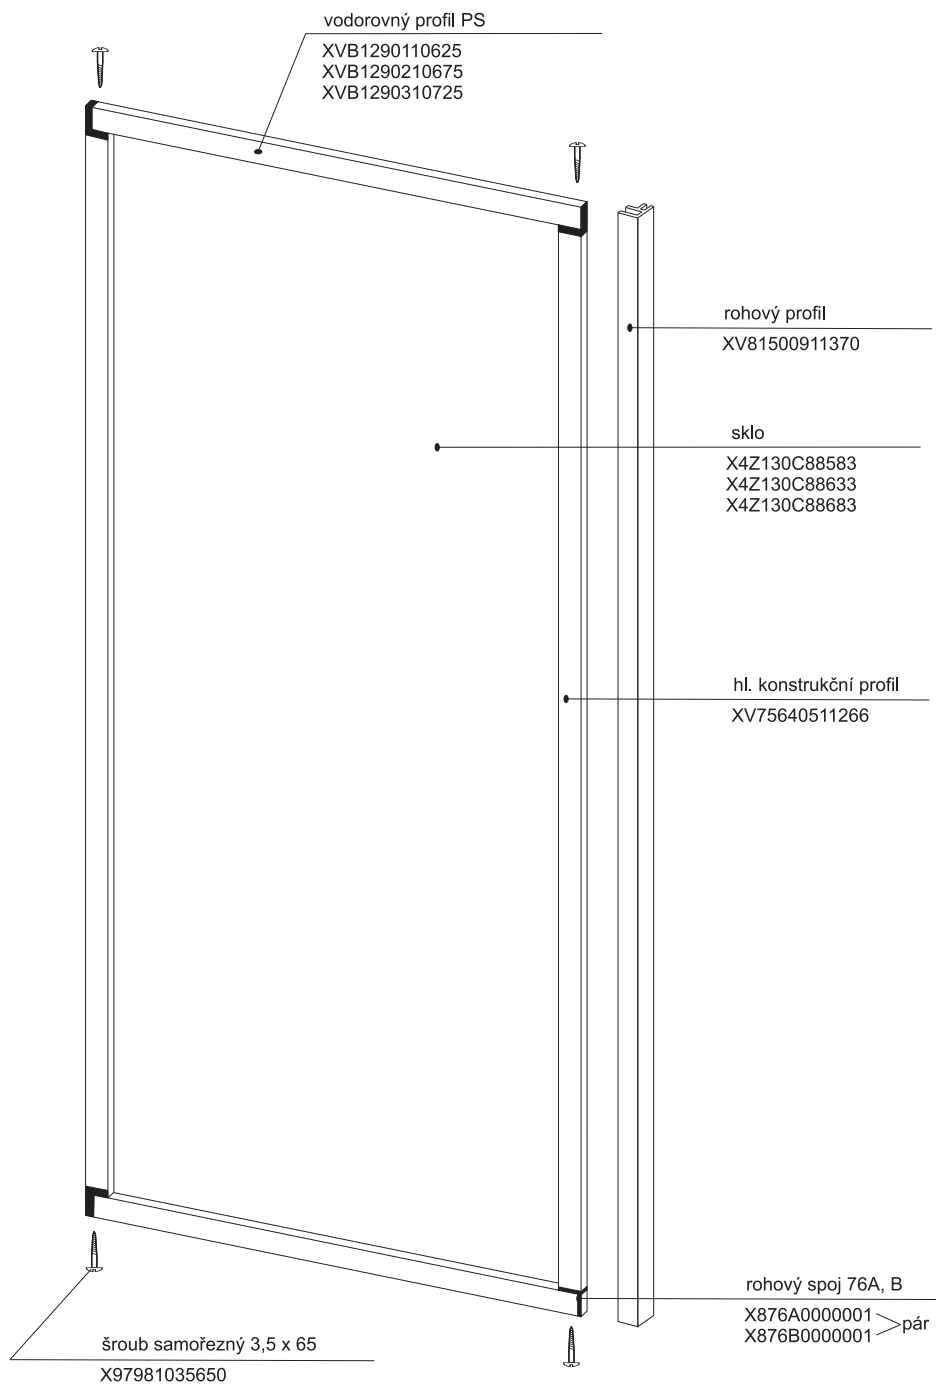

APSV - 70 - 75 - 80

pro výrobky od roku 2005