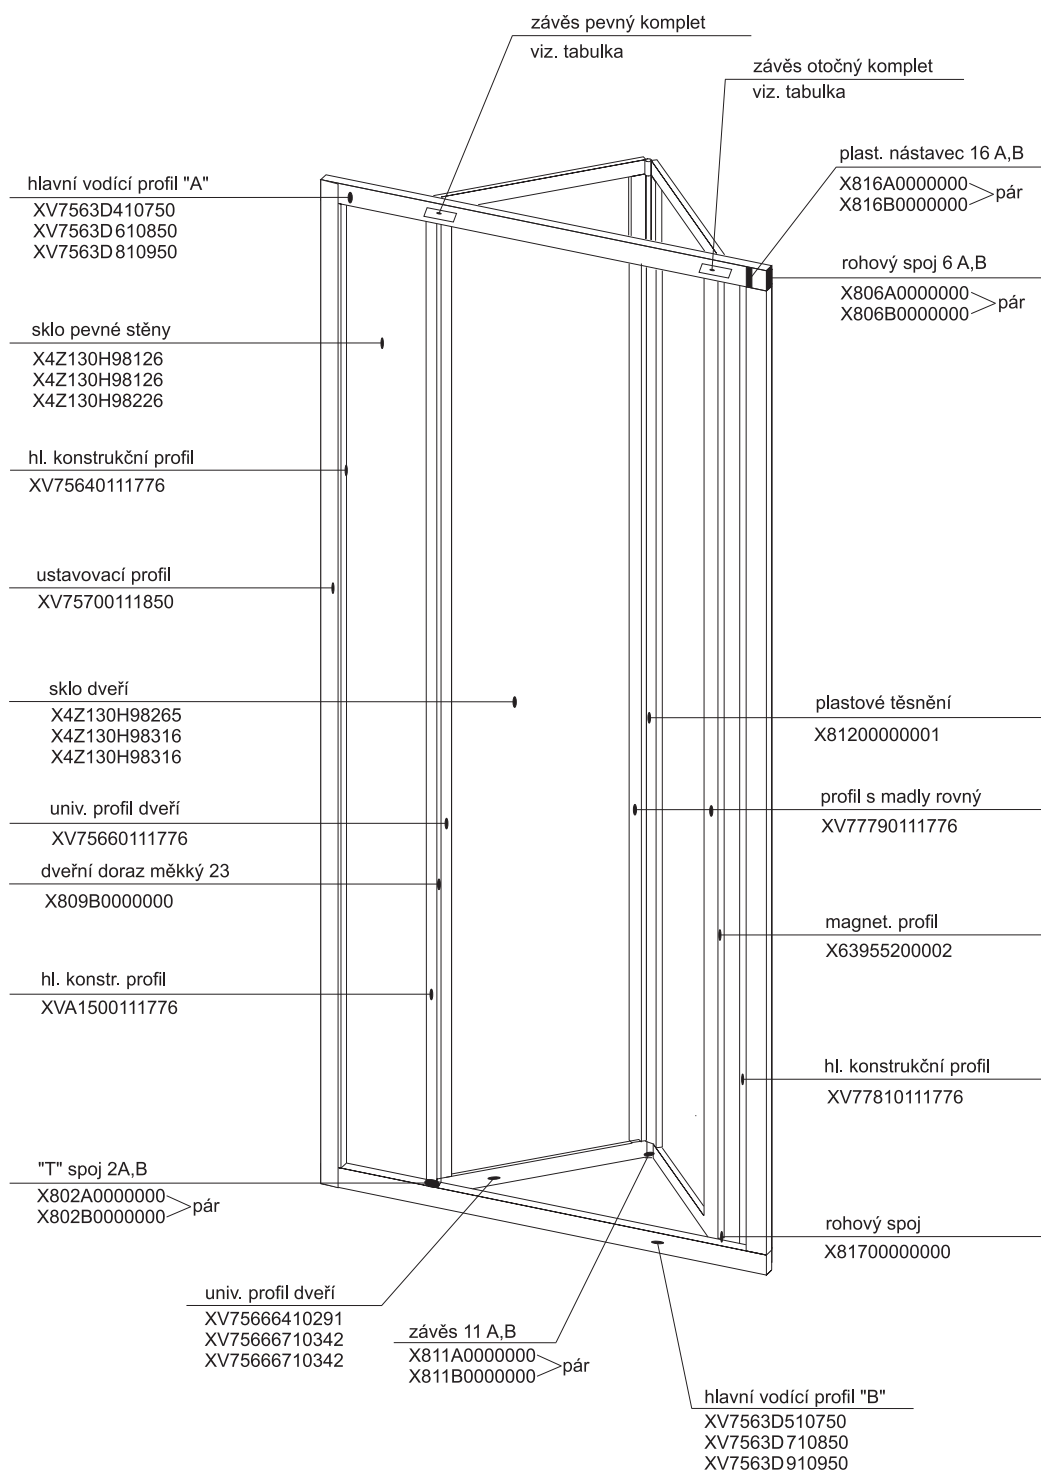

SDZ 3 - 80 - 90 - 100

závěs pevný (přišroubovaný)

Plast. tělo závěsu 15A	1 ks	X815A0000000
Plast. čep závěsu 15C	1 ks	X815C0000000
Kluzák oboustranný 15F	1 ks	X815F0000000
Šroub M4 x 16	1 ks	X90085040160
Matice M4	1 ks	X93000040025

závěs otočný

Plast. tělo závěsu 15A	1 ks	X815A0000000
Plast. čep závěsu 15C	1 ks	X815C0000000
Kluzák oboustranný 15D	1 ks	X815D0000000
Šroub M4 x 16	1 ks	X90085040160
Matice M4	1 ks	X93000040025