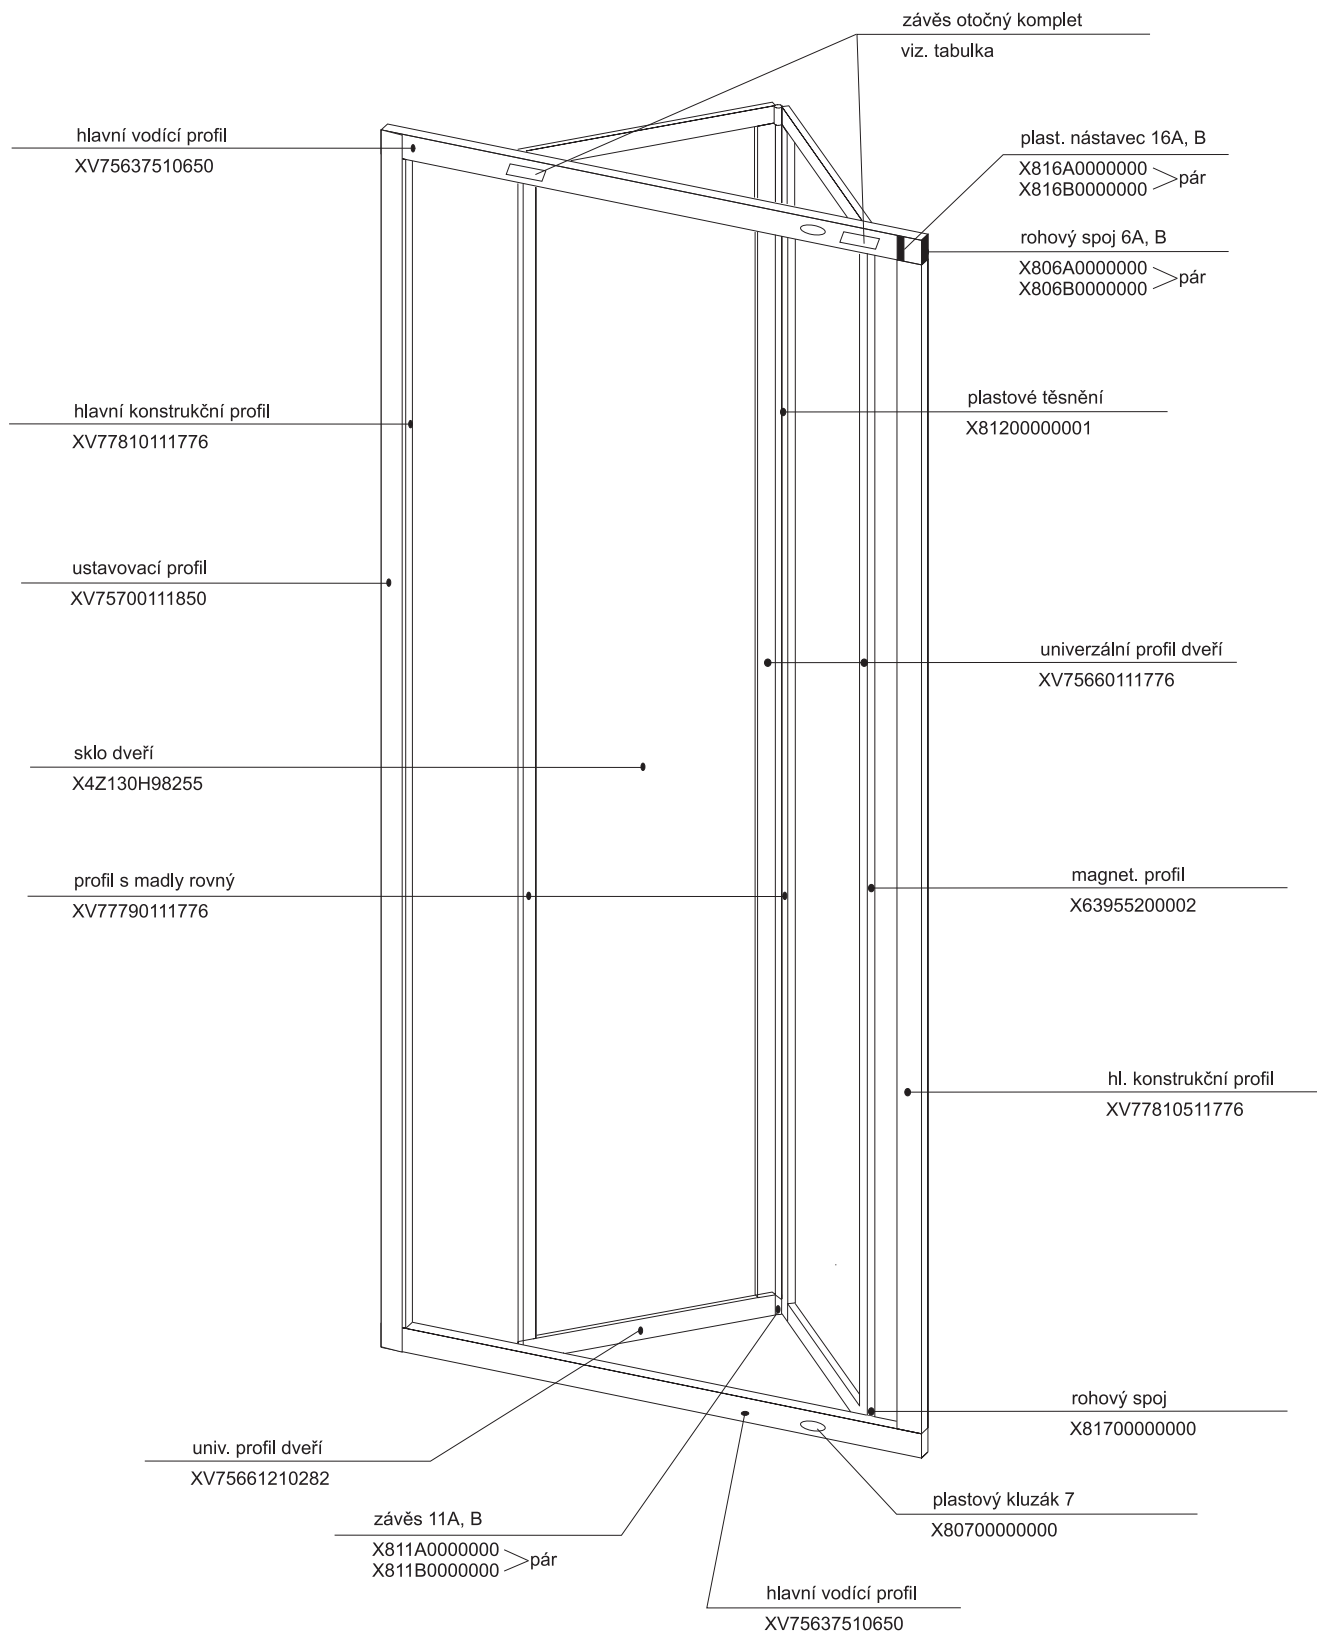

SDZ 2 - 70

závěs pro skleněnou výplň

Plast. tělo závěsu 15A	1 ks	X815A0000000
Plast. čep závěsu 15C	1 ks	X815C0000000
Kluzák oboustranný 15F	1 ks	X815F0000000
Šroub M4 x 16	1 ks	X90085040160
Matice M4	1 ks	X93000040025

závěs pro plastovou výplň

Plast. tělo závěsu 15A	1 ks	X815A0000000
Plast. čep závěsu 15C	1 ks	X815C0000000
Kluzák oboustranný 15D	1 ks	X815D0000000
Šroub M4 x 16	1 ks	X90085040160
Matice M4	1 ks	X93000040025