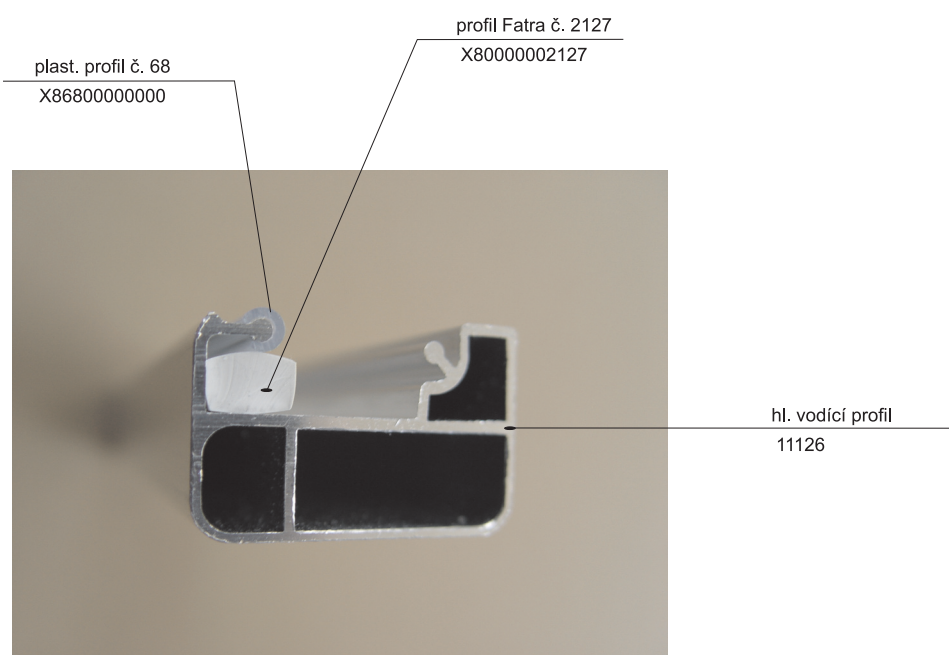

Rohový spoj č. 77 X87700000001