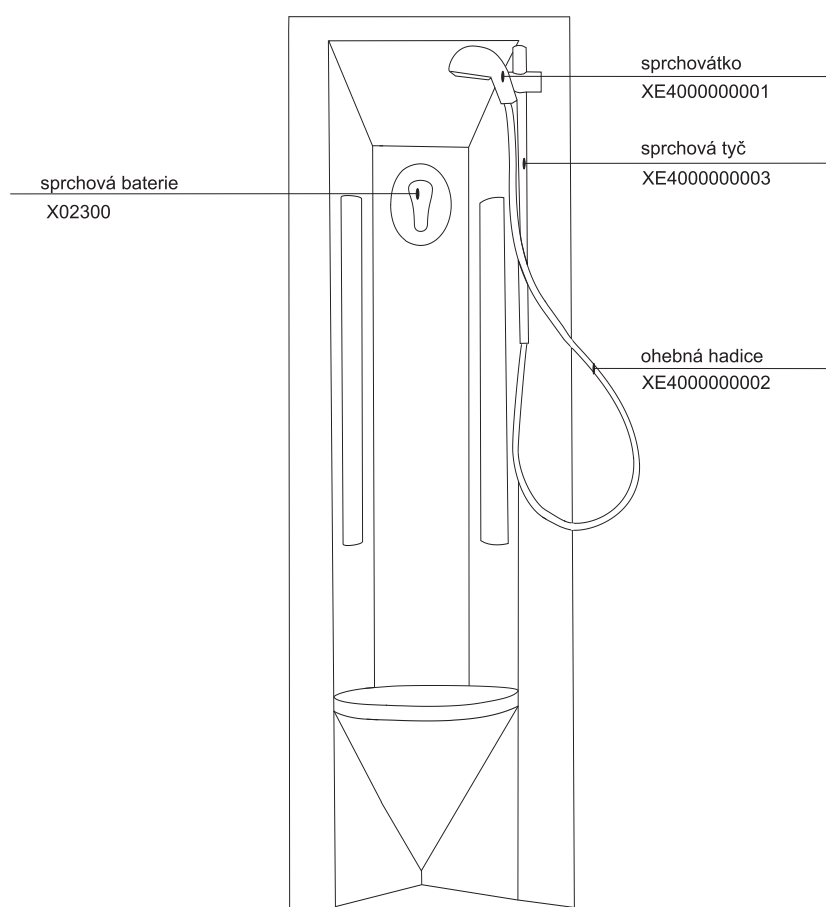

Sprchový box