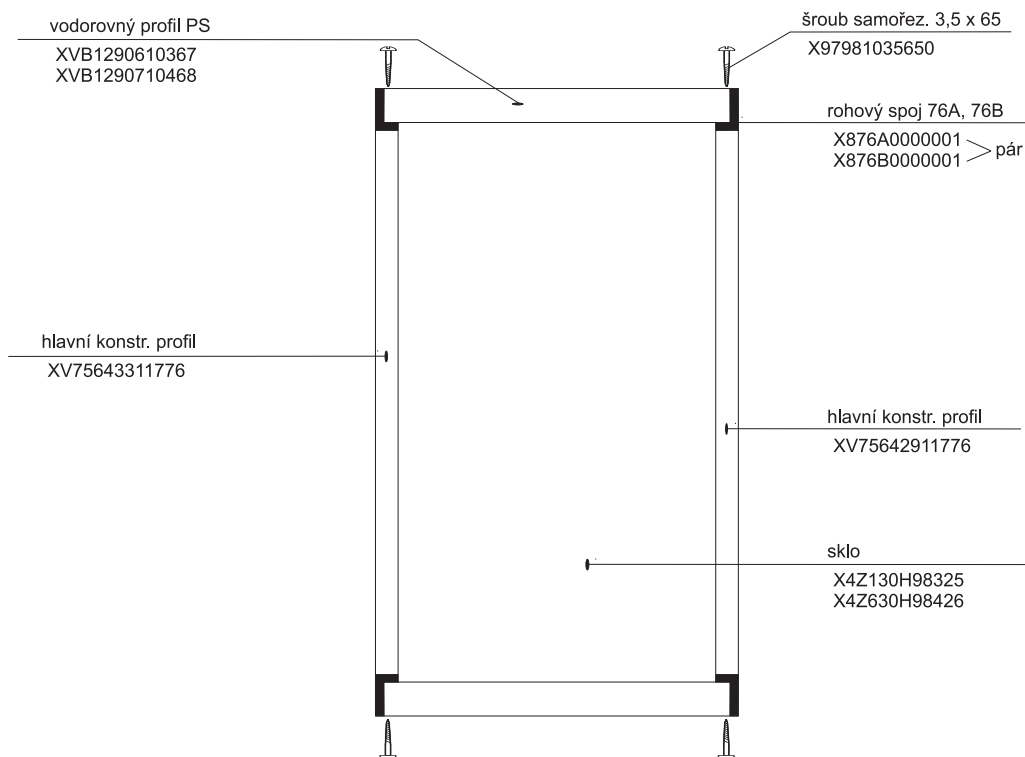

2a, 2b zadní díl - pevná stěna P (L) 80, 90