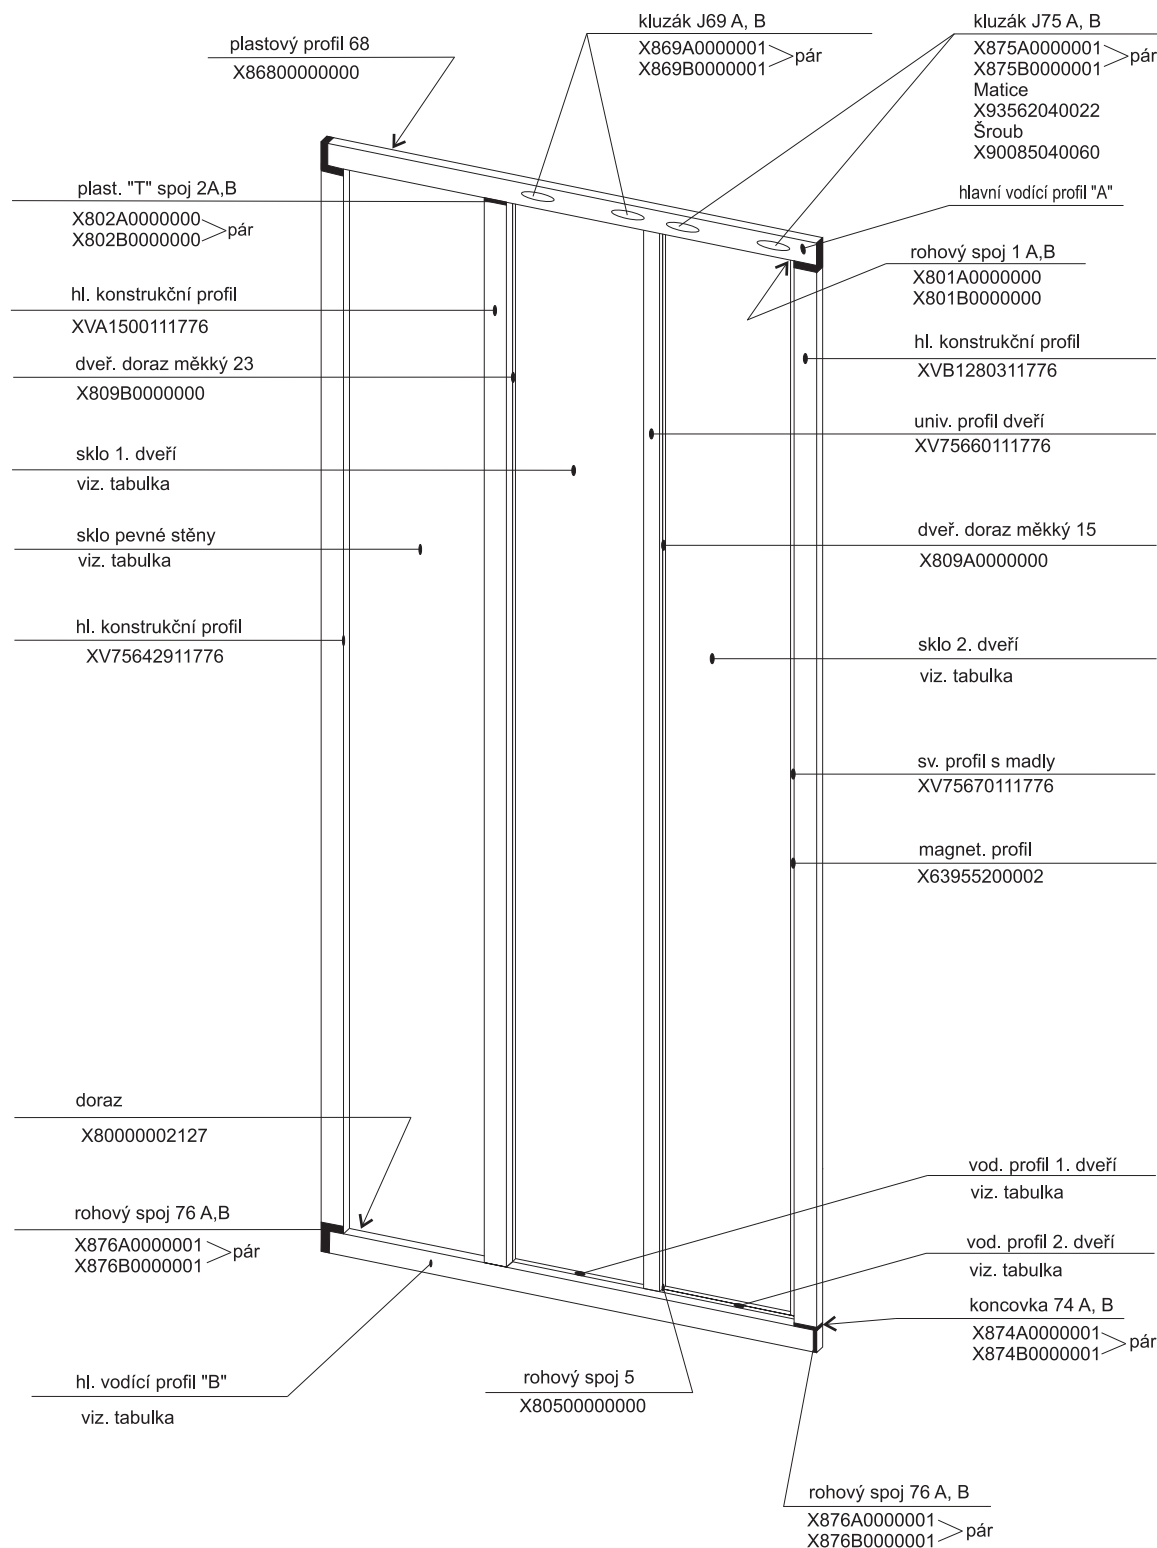

3a

ASDP 3 - 80 - 90

platí pro výrobky zhotovené od května 2005

ASDP3	Sklo PS a 1. dv.	Sklo 2. dv.	Hl. vodící profil "A"	Hl. vodící profil "B"	Vod. profil 1. dv.	Vod. profil 2. dv.
80	X4Z130H98216	X4Z130H98231	XVB1250910750	XVB1251010750	XVA0472810242	XVB1270210257
90	X4Z130H98250	X4Z130H98265	XVB1251110850	XVB1251210850	XVA0472910276	XVB1270310291