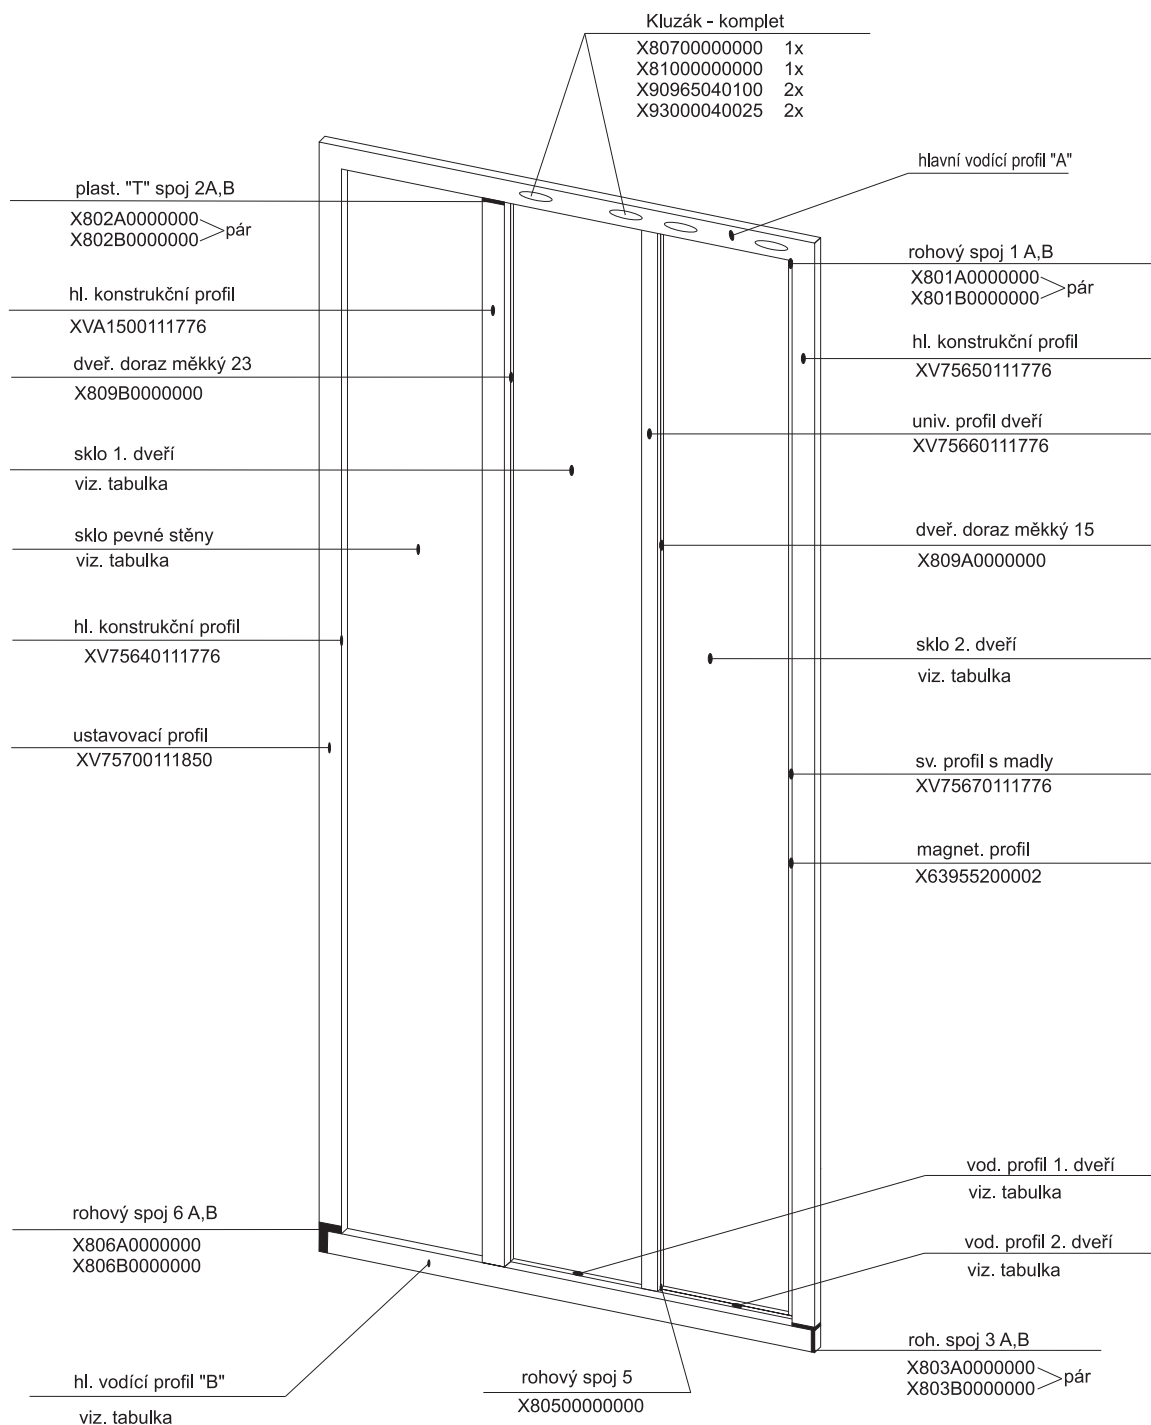

SDP 3

SDP3	Sklo PS a 1. dv.	Sklo 2. dv.	Hl. vodící profil "A"	Hl. vodící profil "B"	Vod. profil 1. dv.	Vod. profil 2. dv.
80	X4Z130H98216	X4Z130H98231	XV75630510750	XV75630610750	XV75680110242	XV75690110257
90	X4Z130H98250	X4Z130H98265	XV75630710850	XV75630810850	XV75680210276	XV75690210291
100	X4Z130H98283	X4Z130H98298	XV75631910950	XV75632010950	XV75681010309	XV75690710324
110	X4Z130H98316	X4Z130H98331	XV75632111050	XV75632211050	XV75681110342	XV75690810357
120	X4Z130H98350	X4Z130H98365	XV75630911150	XV75631011150	XV75680510376	XV75690310391
130	X4Z130H98383	X4Z130H98398	XV75635111250	XV75635211250	XV75681410409	XV75691010424