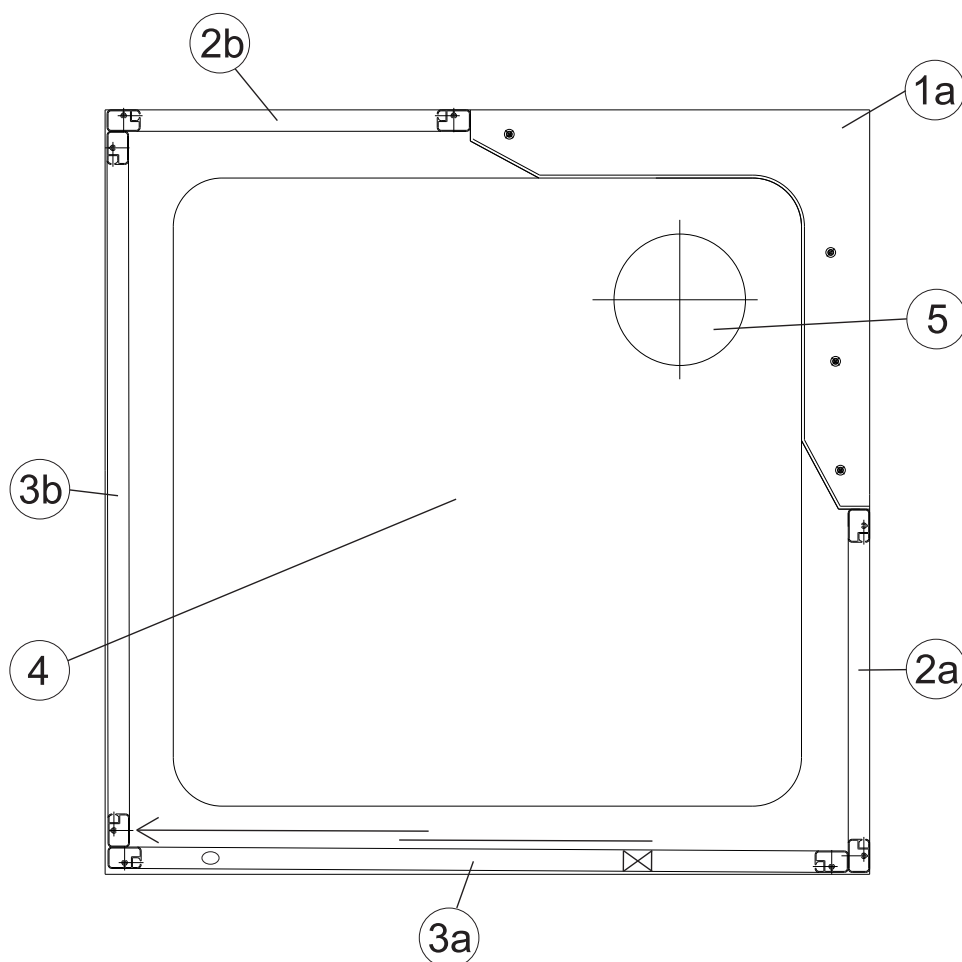

Sprchový box

ASBP 3 - 80

ASBP 3 - 90

HM ASBP3 - 90

platí pro výrobky zhotovené od května 2005

1a. Rohový plastový díl 80,90	1 ks
2a. Zadní pevná stěna pravá 80, 90	1 ks
b. Zadní pevná stěna levá 80, 90	1 ks
3a. Trojdílné posuvné dveře 80,90	1 ks
b. Boční pevná stěna 80, 90	1 ks
Samostatný výrobek	
4. Sprchová vanička ANGELA 80, 90	1 ks
5. Sprchový sifon $\varnothing$ 90	1 ks