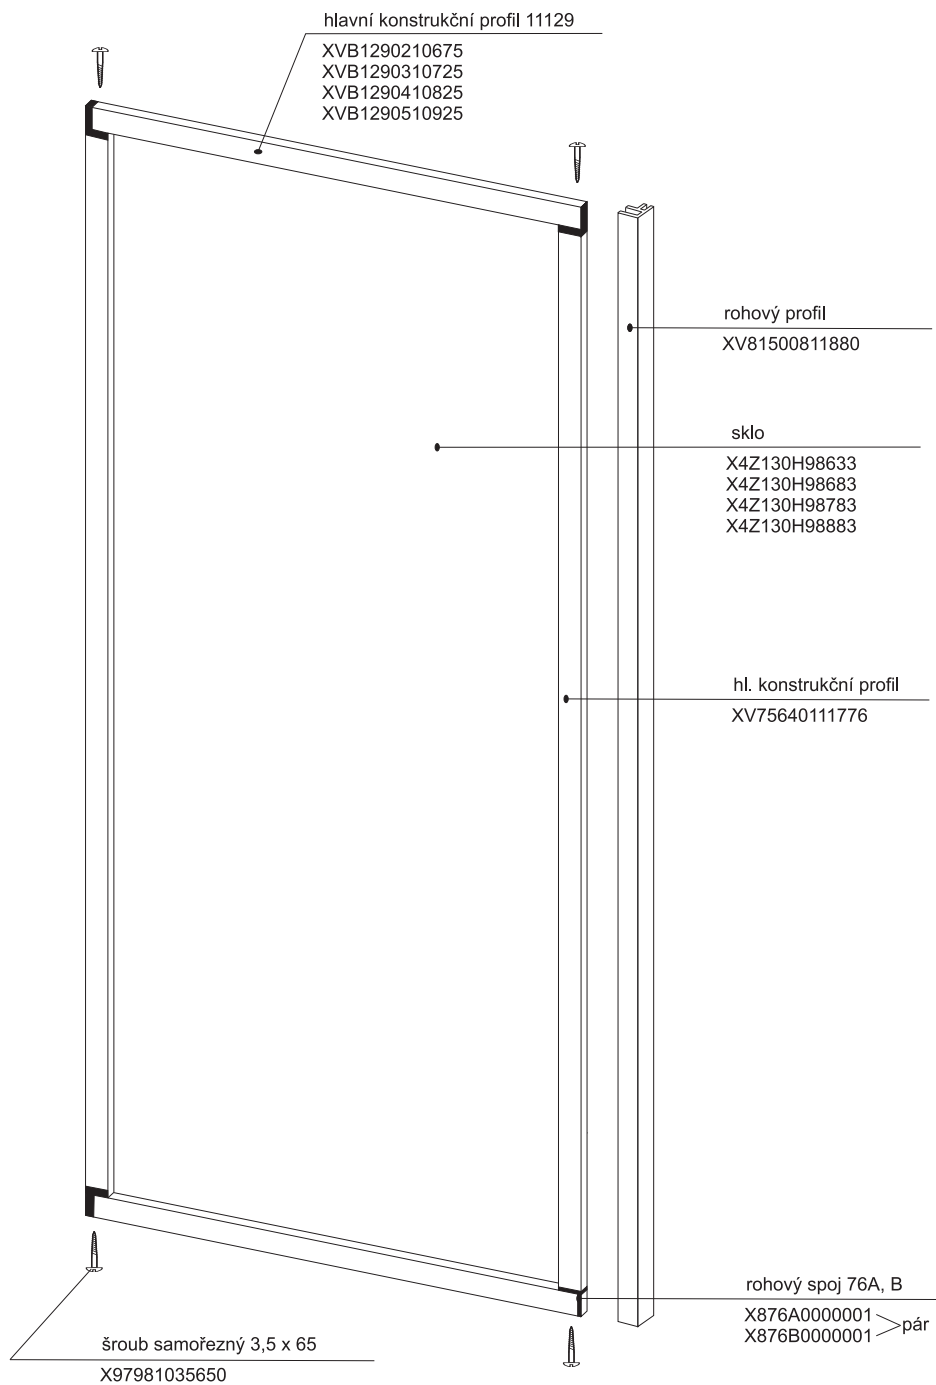

APSS - 75 - 80 - 90 - 100

pro výrobky od roku 2005