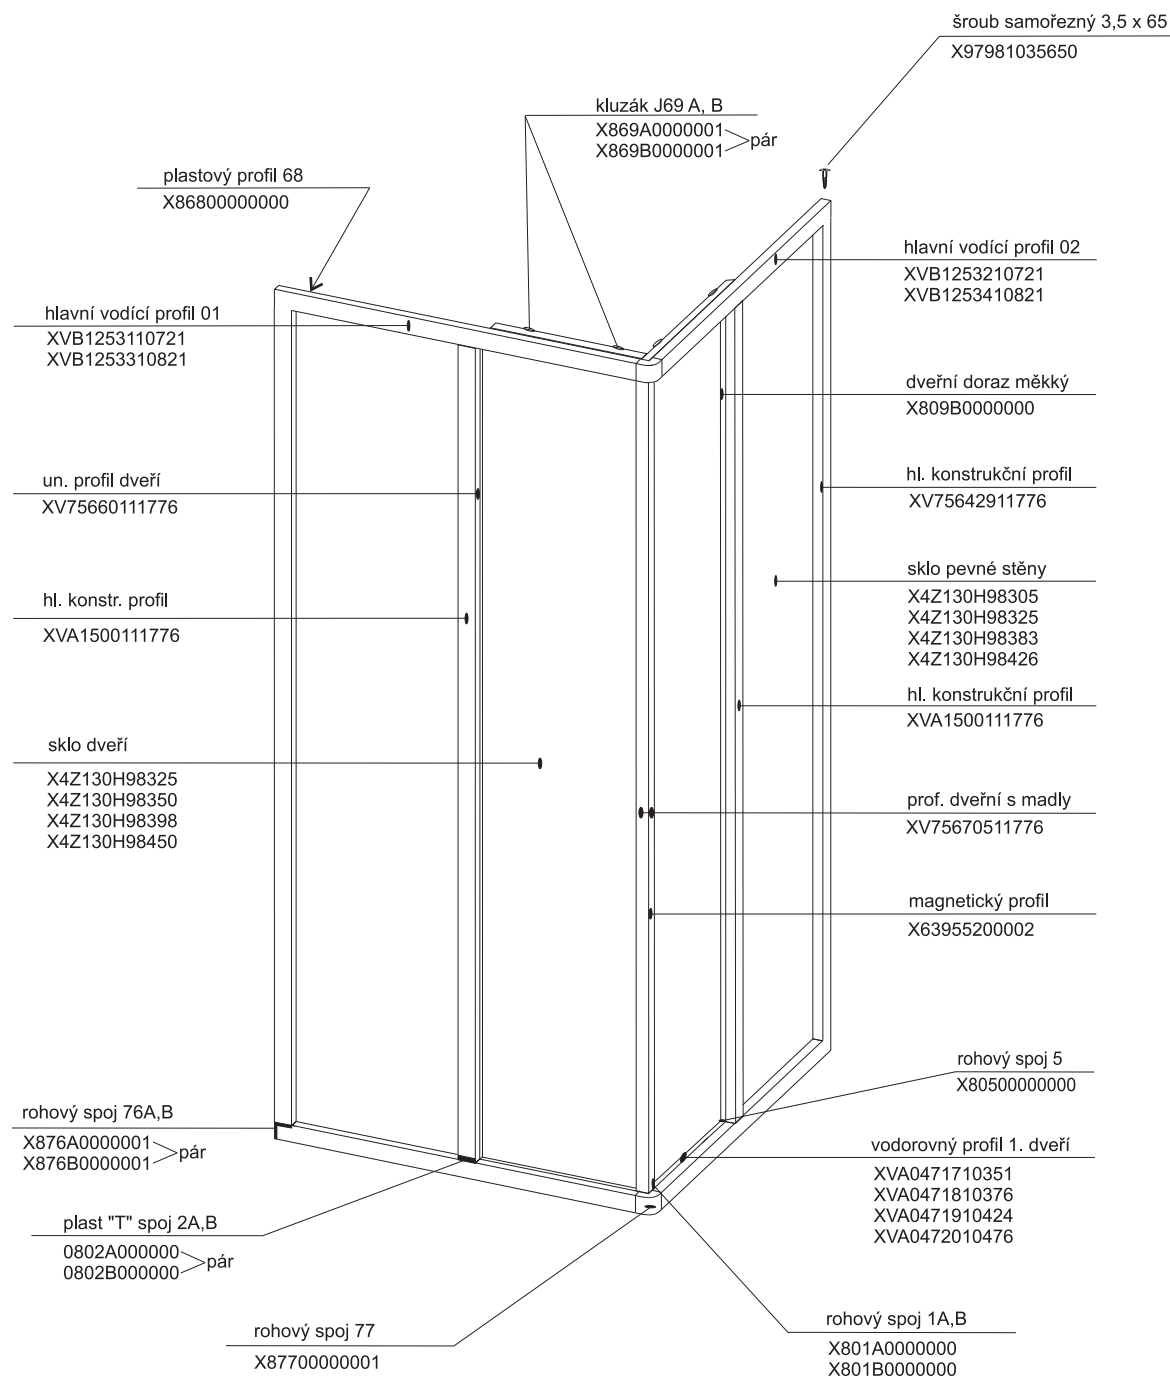

3a

ASRV 2 - 80 - 90

platí pro boxy zhotovené od května 2005