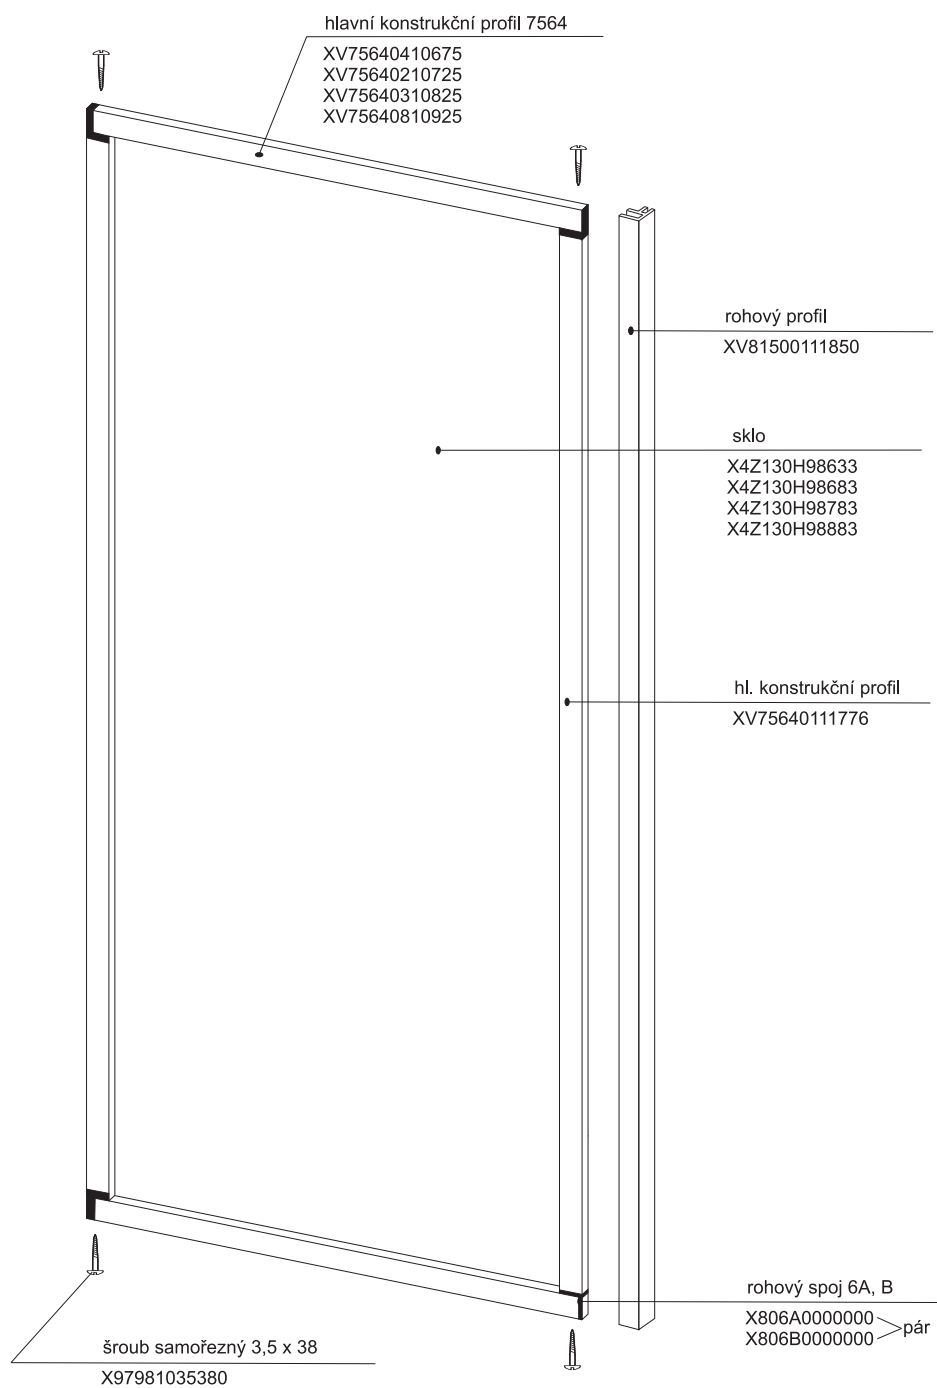

PSS - 75
- 80
- 90
- 100