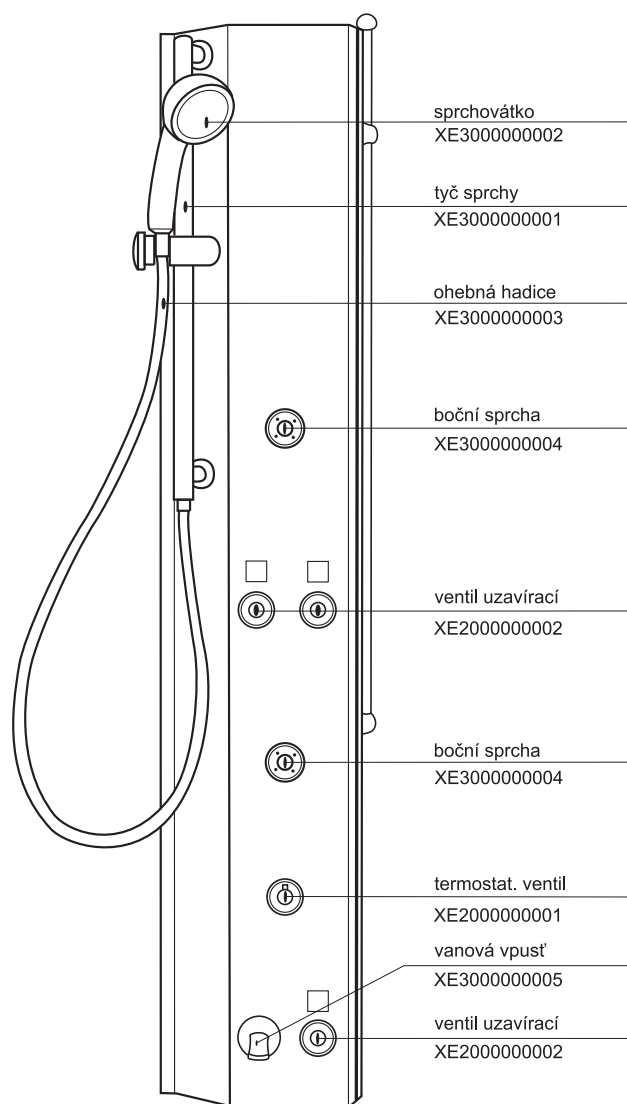

HMP Rosa - sloup