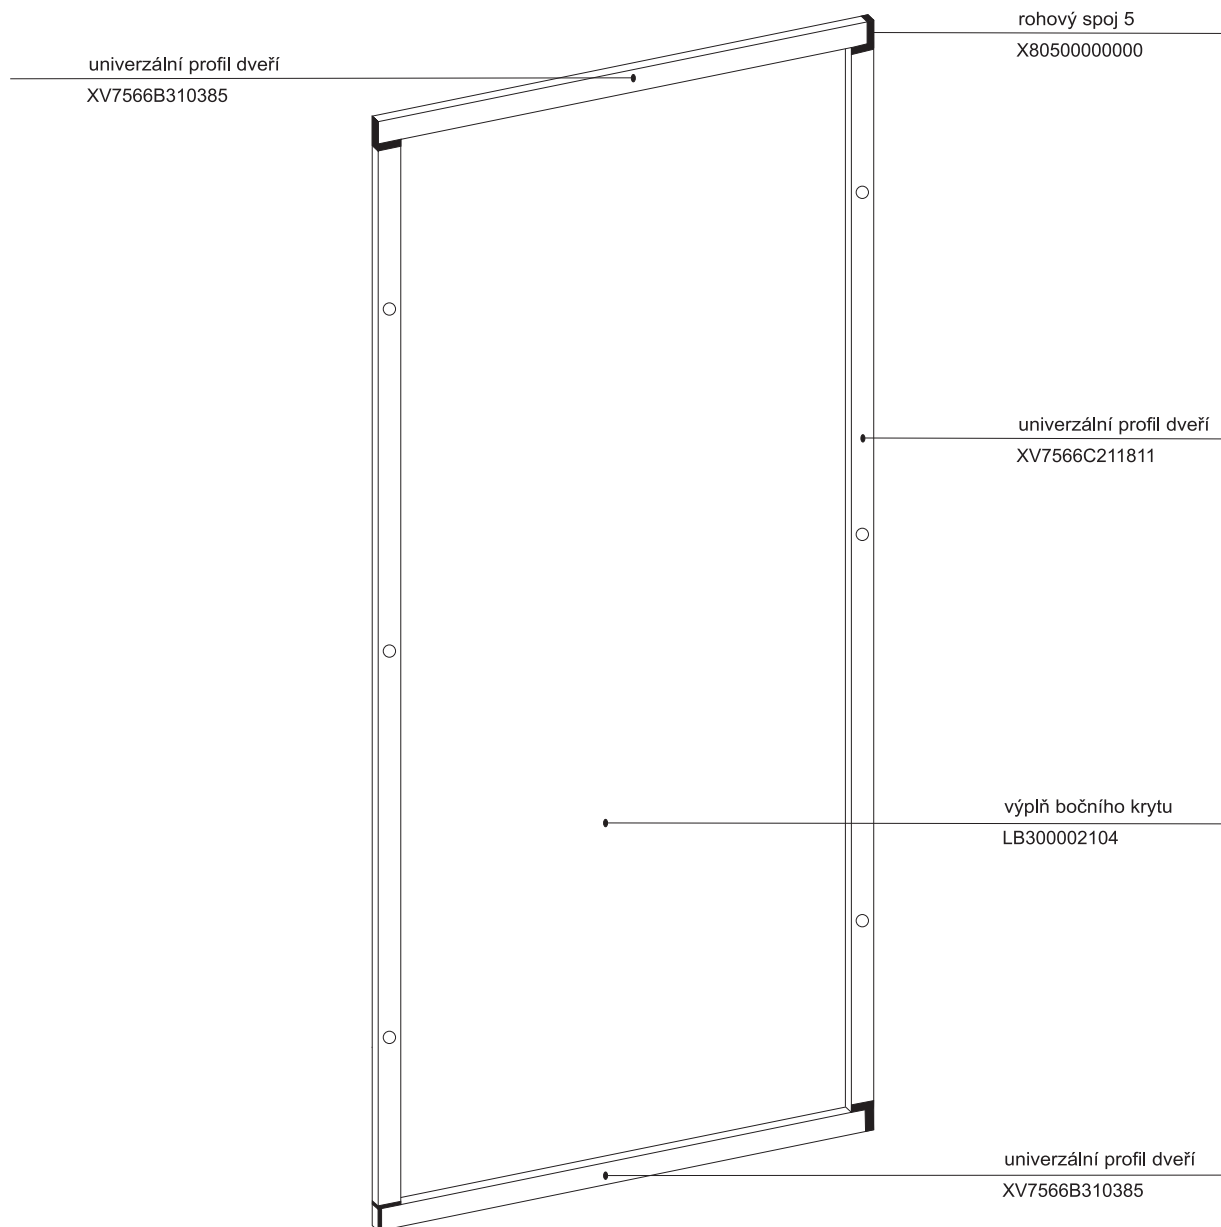

# Boční kryt boxu ASB - výšky 1880 mm

pro výrobky vyrobené od května 2005