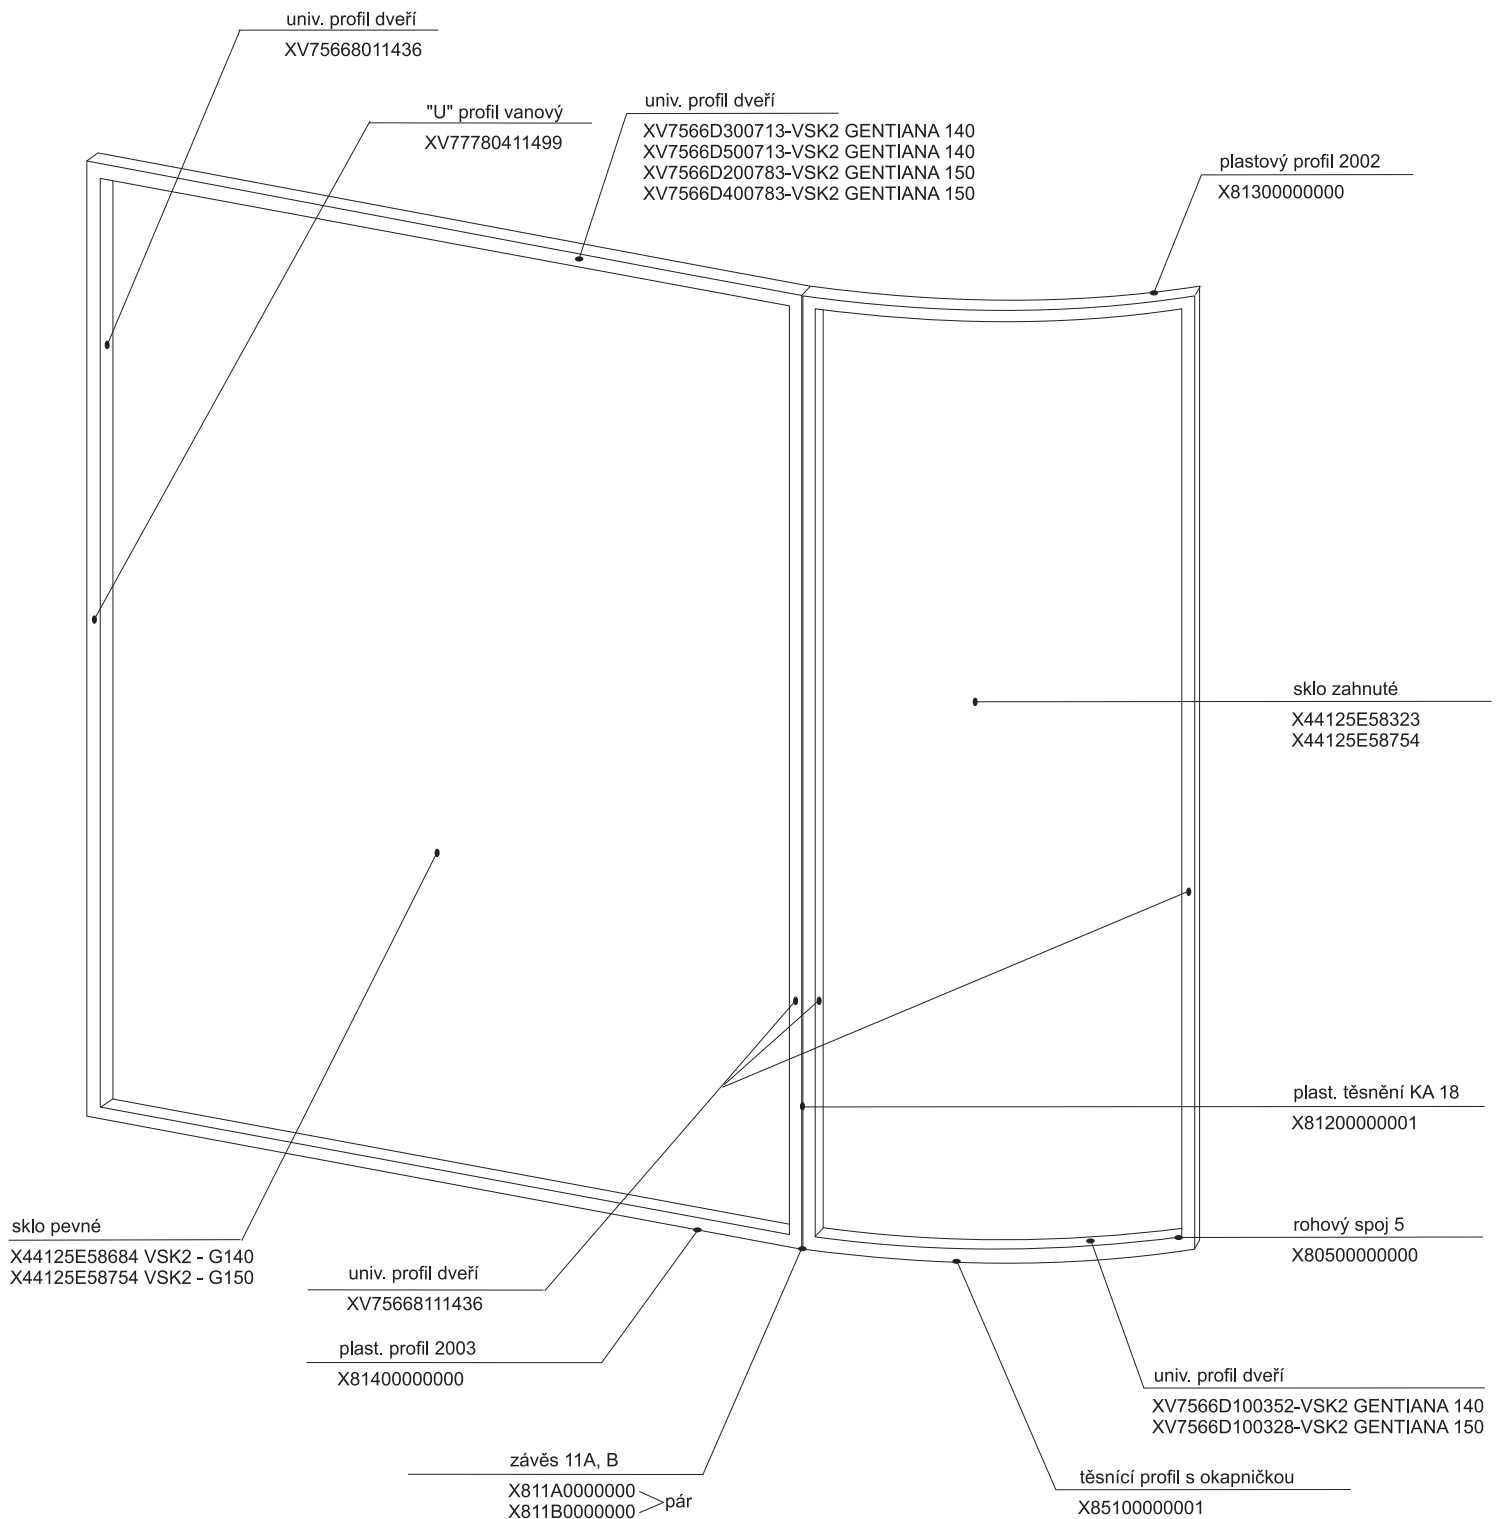

VSK2 GENTIANA - 140 L

- 140 R

- 150 L

- 150 R

VDP3 - 120

- 140

- 150

- 160

- 170

- 180

SDP3	Hl. vodící profil "A"	Hl. vodící profil "B"	Skla PS a 1. dveří	Skla 2. dveří	Vodorovný profil 1. dveří 7568	Vodorovný profil 2. dveří 7569
120	XV75630911150	XV75631011150	X4Z130C88350	X4Z130C88365	XV75680510376	XV75690310391
140	XV75636311350	XV75636411350	X4Z130C88416	X4Z130C88431	XV75681610442	XV75691210457
150	XV75634311450	XV75634411450	X4Z130C88450	X4Z130C88465	XV75680610476	XV75690410491
160	XV75634511550	XV75634611550	X4Z130C88483	X4Z130C88498	XV75680810509	XV75690510524
170	XV75634711650	XV75634811650	X4Z130C88516	X4Z130C88531	XV75680910542	XV75690610557
180	XV75634911750	XV75635011750	X4Z130C88550	X4Z130C88565	XV75681310576	XV75690910591