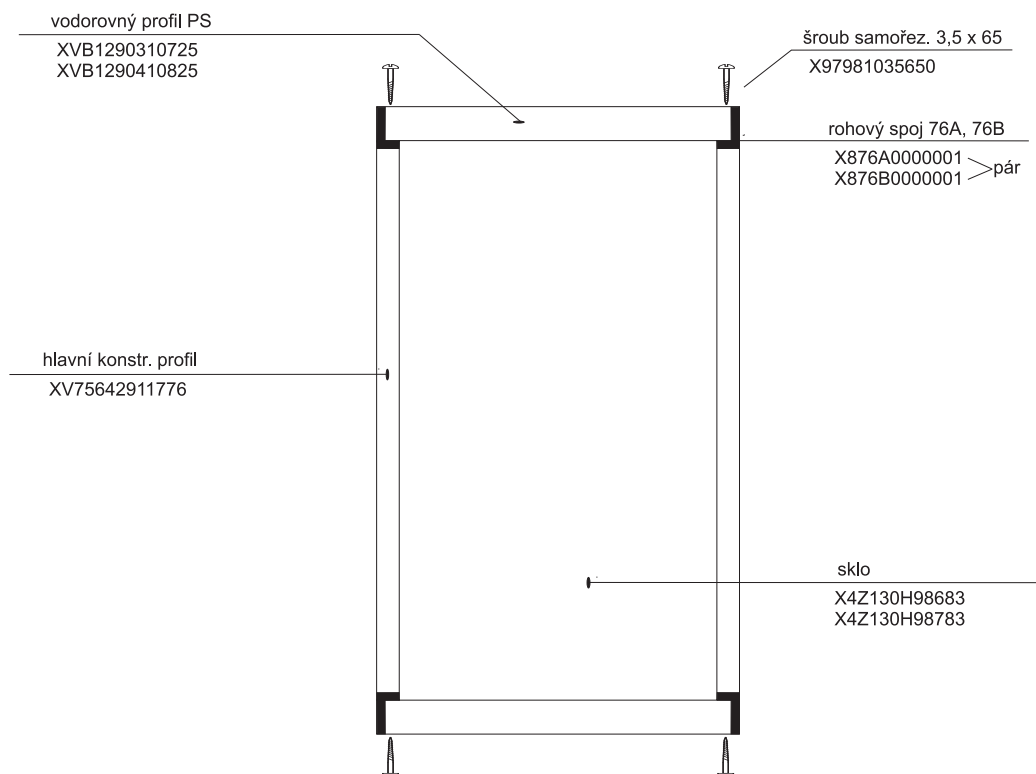

3b - boční pevná stěna 80, 90

platí pro boxy 80, 90 zhotovené od května 2005