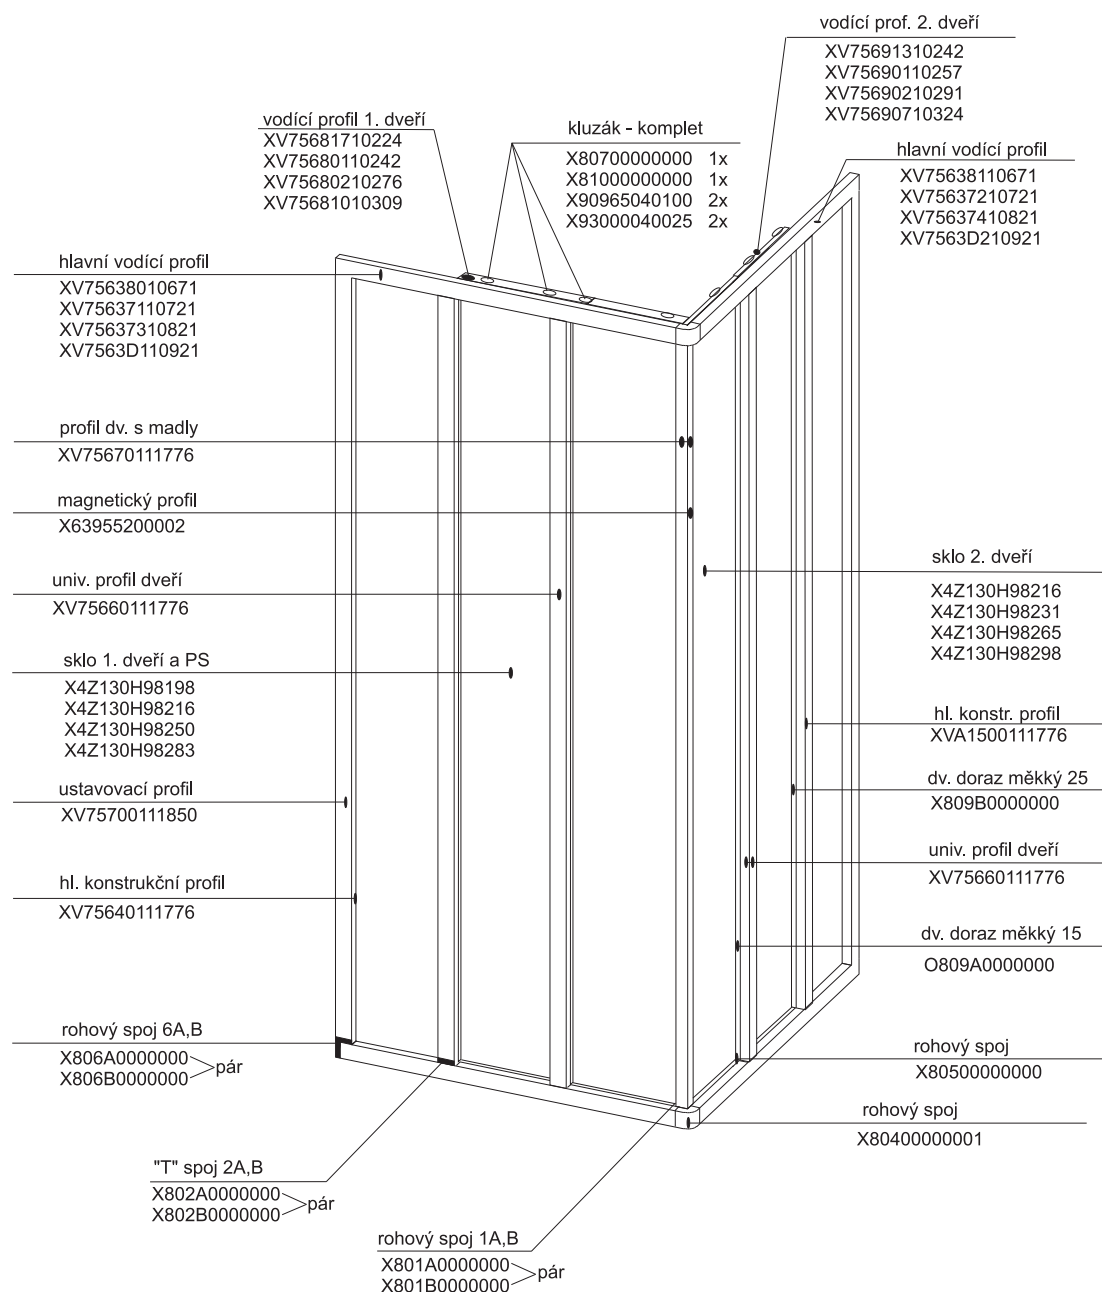

SRV3 - 75

- 80

- 90

- 100