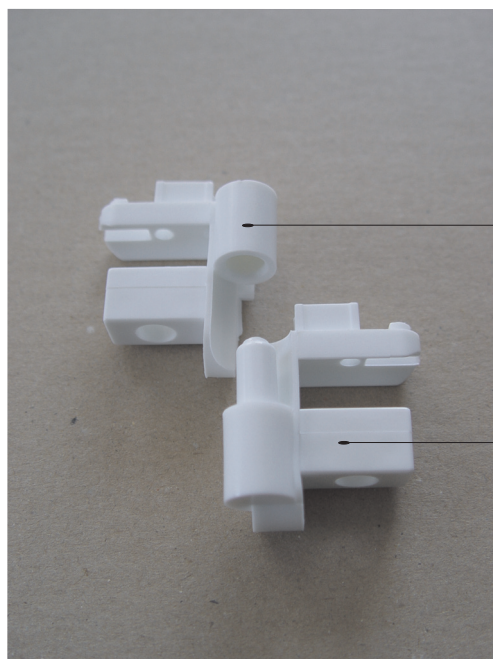

horní část závěsu 11 B
X811B0000000

spodní část závěsu 11A
X811A0000000