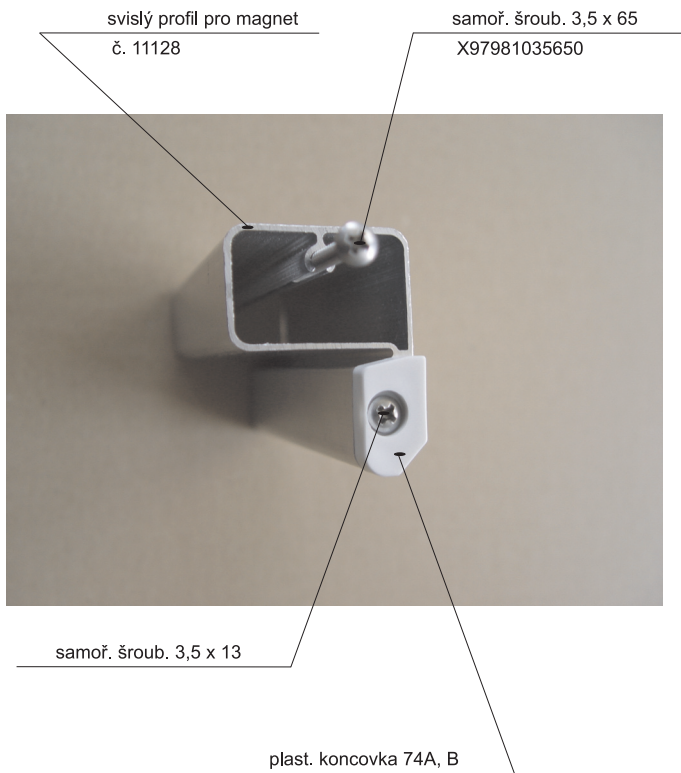

plastová koncovka 74A, B
X874A0000001 > pár
X874B0000001 >