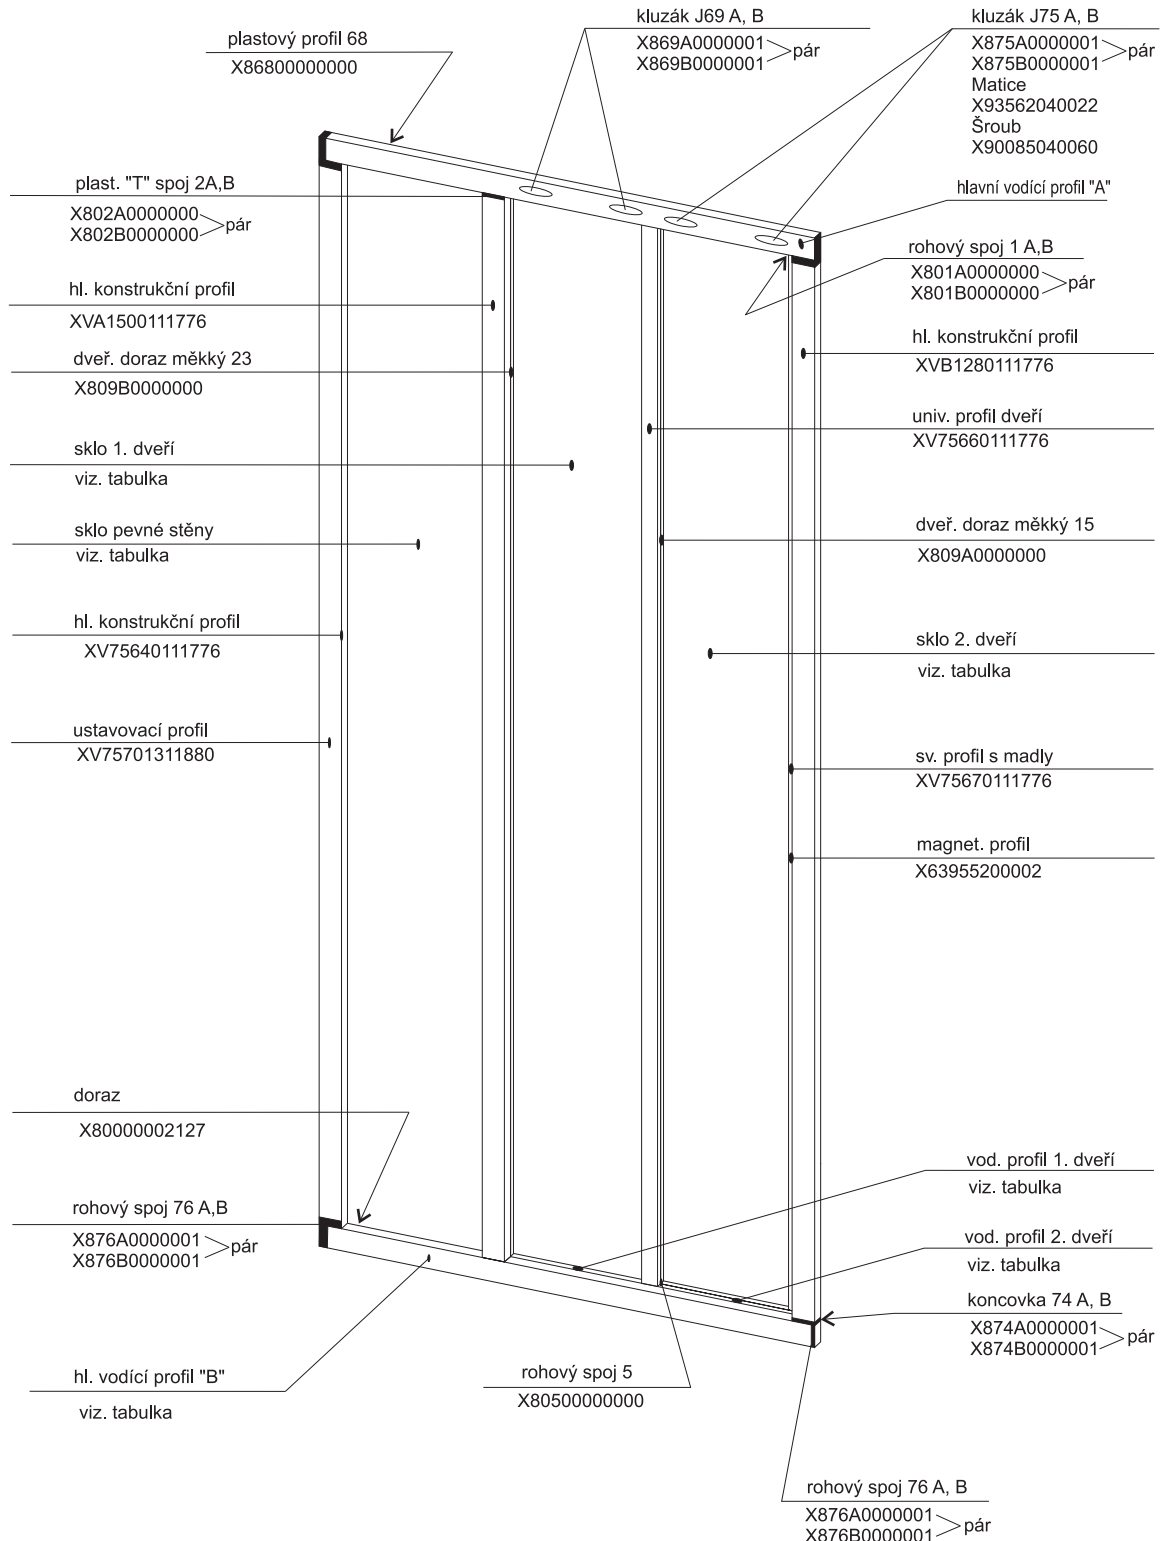

ASDP 3

pro výroby od 01/2005 se systémem antiblock
(s plastovým profilem 68 a kluzáky J69 a 75)

ASDP3	Sklo PS a 1. dv.	Sklo 2. dv.	Hl. vodící profil "A"	Hl. vodící profil "B"	Vod. profil 1. dv.	Vod. profil 2. dv.
80	X4Z130H98216	X4Z130H98231	XVB1250910750	XVB1251010750	XVA0472810242	XVB1270210257
90	X4Z130H98250	X4Z130H98265	XVB1251110850	XVB1251210850	XVA0472910276	XVB1270310291
100	X4Z130H98283	X4Z130H98298	XVB1251310950	XVB1251410950	XVA0473010309	XVB1270410324
110	X4Z130H98316	X4Z130H98331	XVB1251511050	XVB1251611050	XVA0473110342	XVB1270510357
120	X4Z130H98350	X4Z130H98365	XVB1251711150	XVB1251811150	XVA0471810376	XVB1270610391
130	X4Z130H98383	X4Z130H98398	XVB1251911250	XVB1252011250	XVA0473210409	XVB1270710424