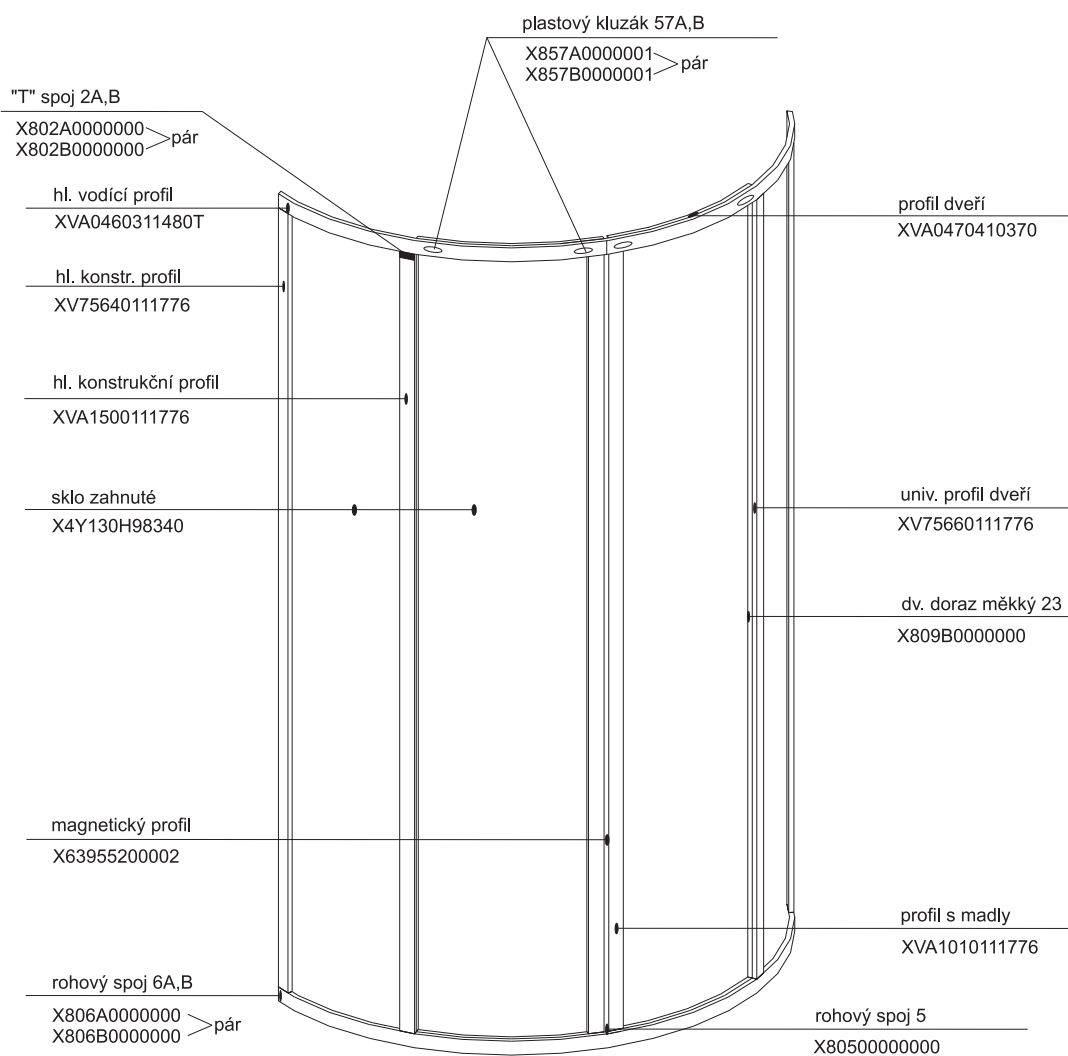

SKKP 4 - 90

platí pro výrobky zhotovené od ledna 2001 do září 2003

Pro tento výrobek se používá šikmý ustavovací profil SIC: XV77800111850