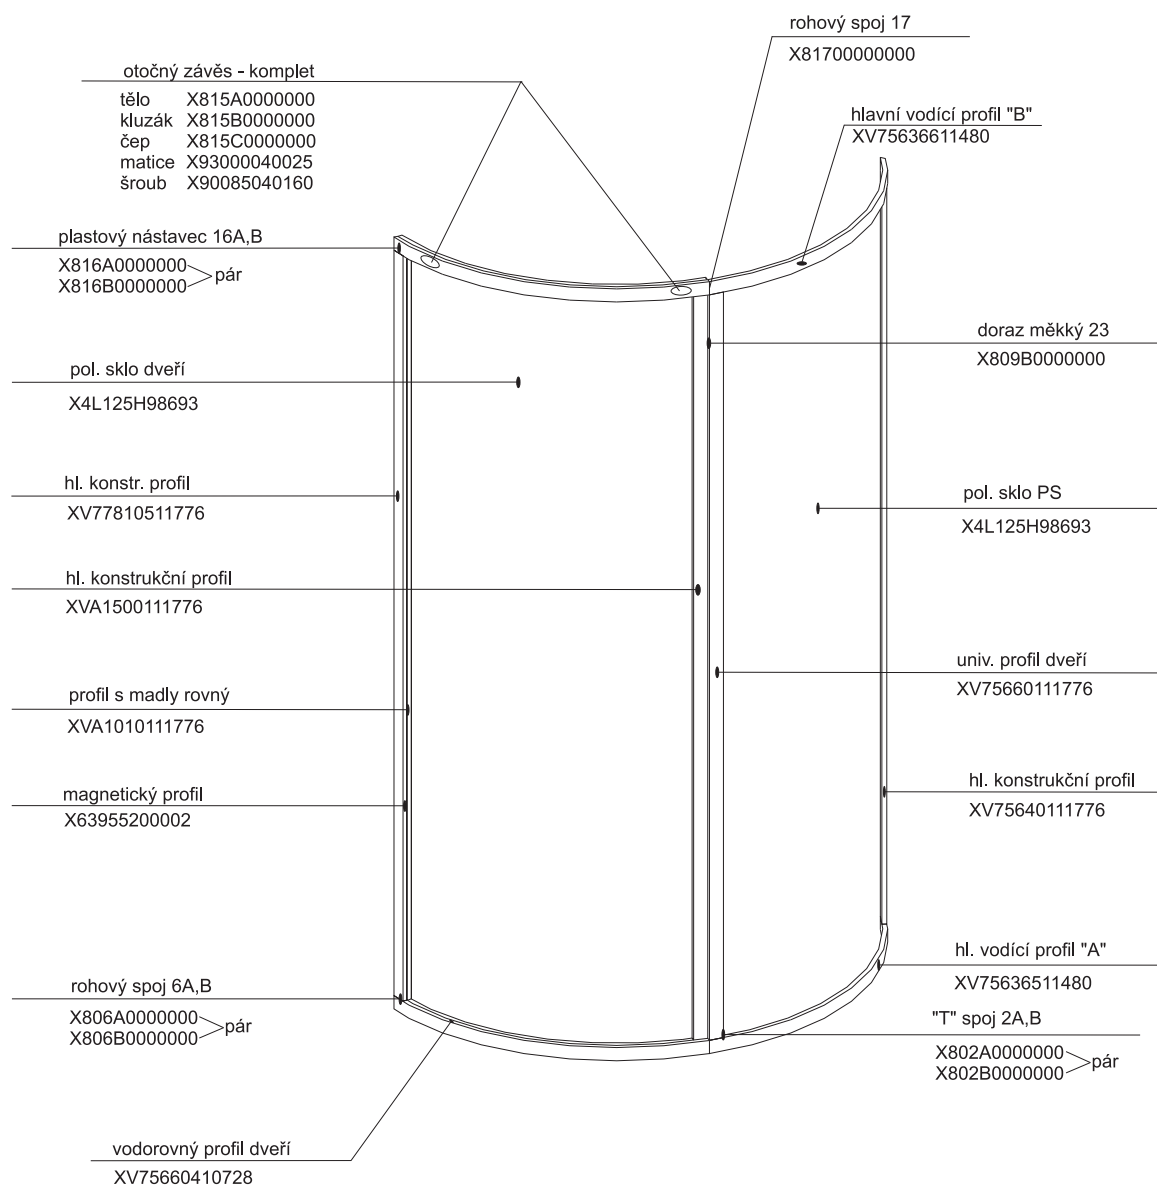

SKKP 2 - 90

pro výrobky zhotovené do 21. října 2003

Pro tento výrobek se používá šikmý ustavovací profil SIC: XV77800111850