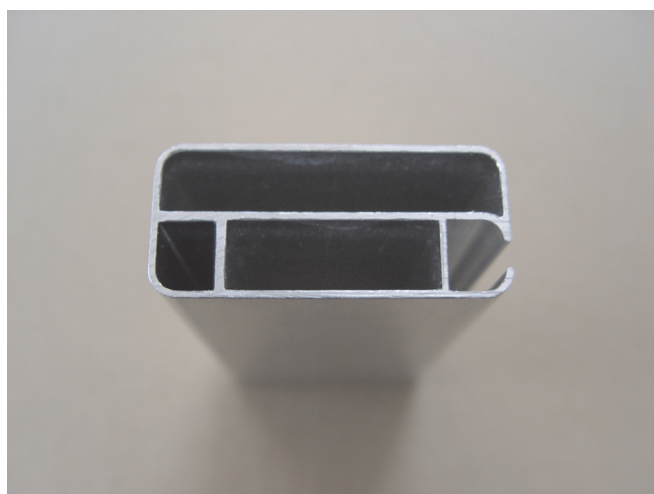

## Alternativa s oboustranným kluzákem

plast. kluzák oboustranný 15D

X815D0000000

Hlavní vodící profil - 2 drážky  
11125

Profil pevné stěny  
11129

Hl. vodící profil boxový  
11227