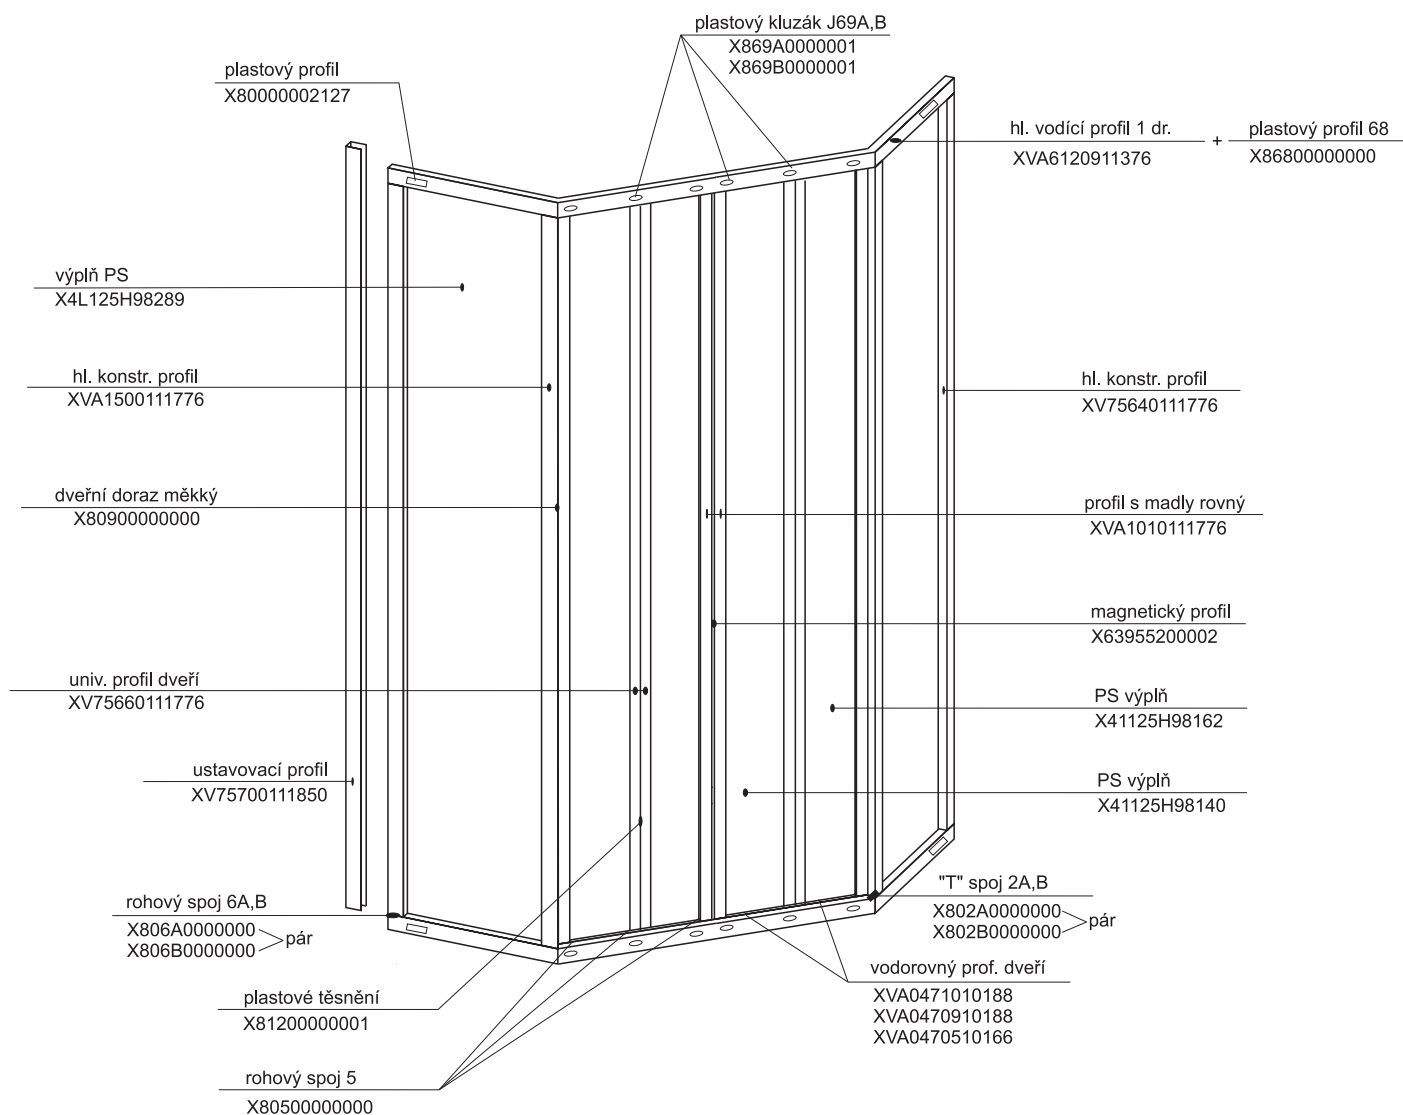

SKHP 6 - 90

pro výrobky od roku 2004

SDP 3

SDP3	Sklo PS a 1. dv.	Sklo 2. dv.	Hl. vodící profil "A"	Hl. vodící profil "B"	Vod. profil 1. dv.	Vod. profil 2. dv.
80	X4Z130H98216	X4Z130H98231	XV75630510750	XV75630610750	XV75680110242	XV75690110257
90	X4Z130H98250	X4Z130H98265	XV75630710850	XV75630810850	XV75680210276	XV75690210291
100	X4Z130H98283	X4Z130H98298	XV75631910950	XV75632010950	XV75681010309	XV75690710324
110	X4Z130H98316	X4Z130H98331	XV75632111050	XV75632211050	XV75681110342	XV75690810357
120	X4Z130H98350	X4Z130H98365	XV75630911150	XV75631011150	XV75680510376	XV75690310391
130	X4Z130H98383	X4Z130H98398	XV75635111250	XV75635211250	XV75681410409	XV75691010424