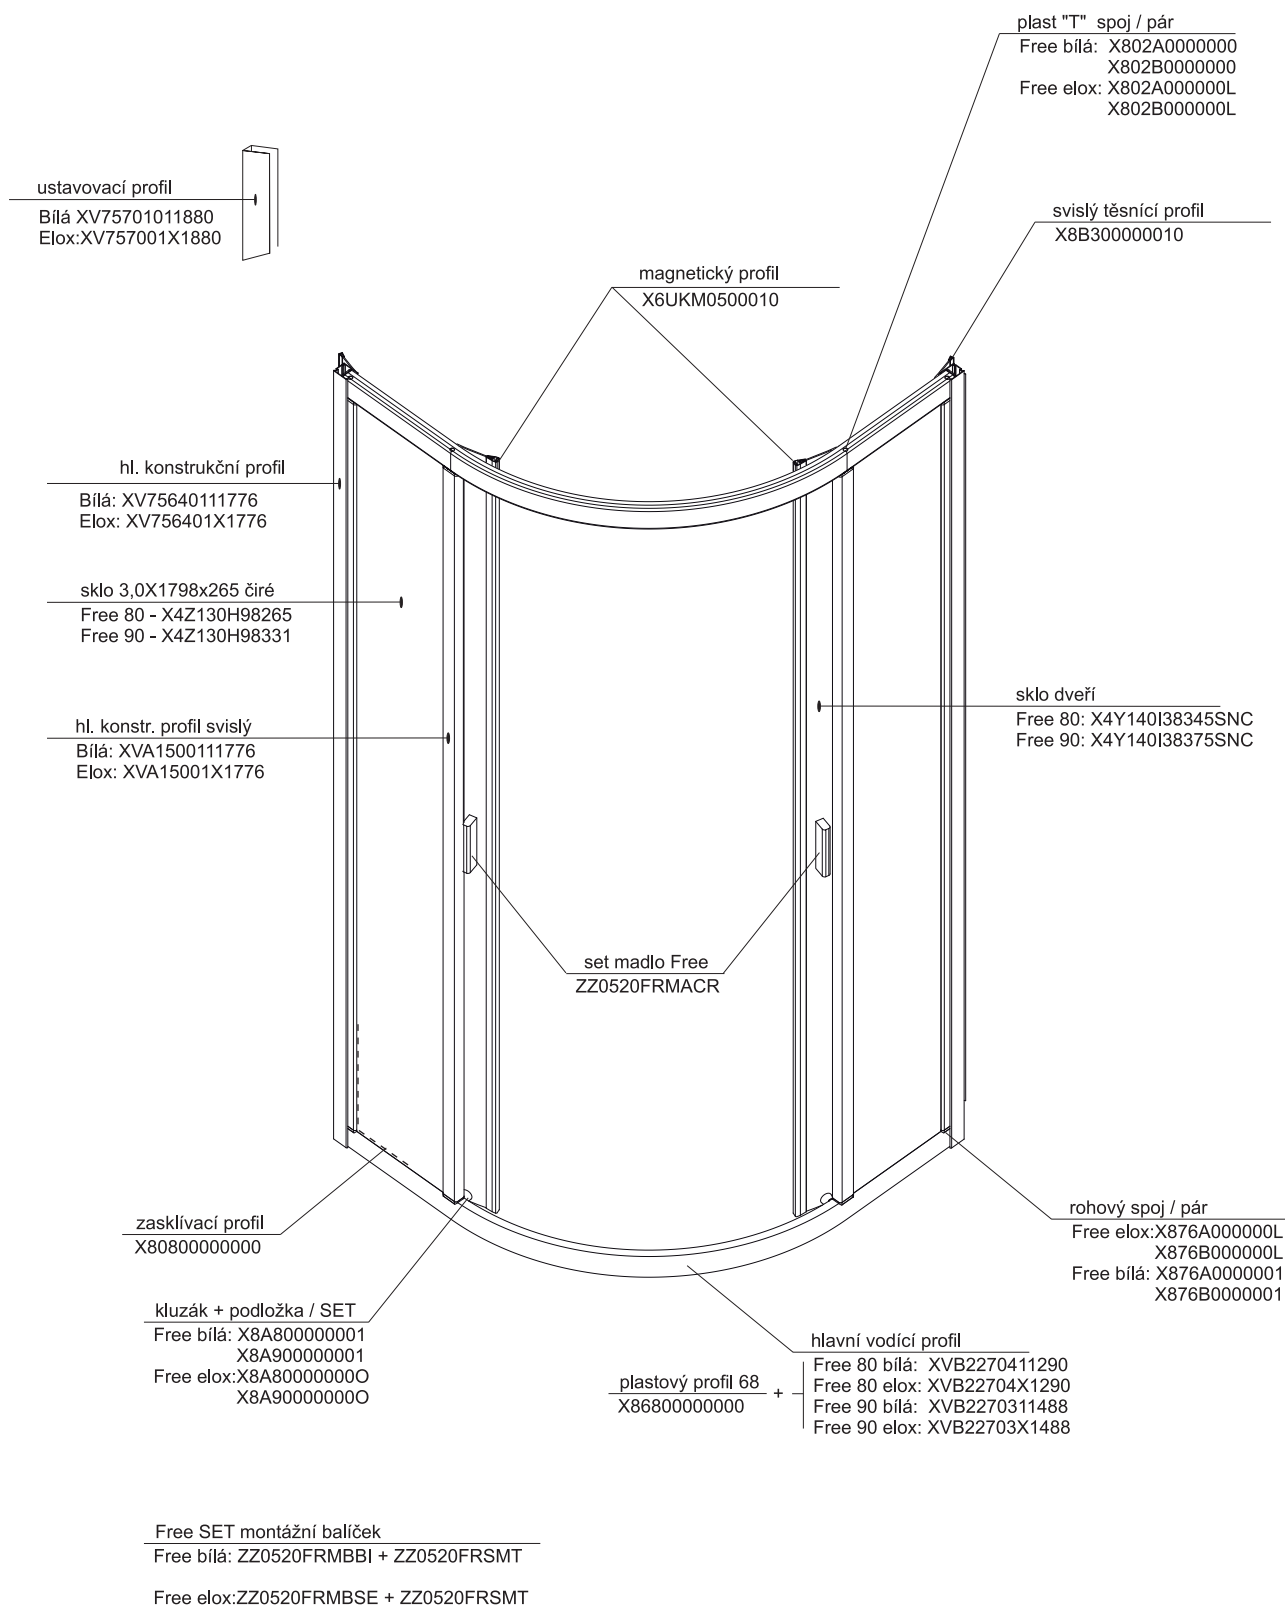

SKCP4 Free - 80 - 90