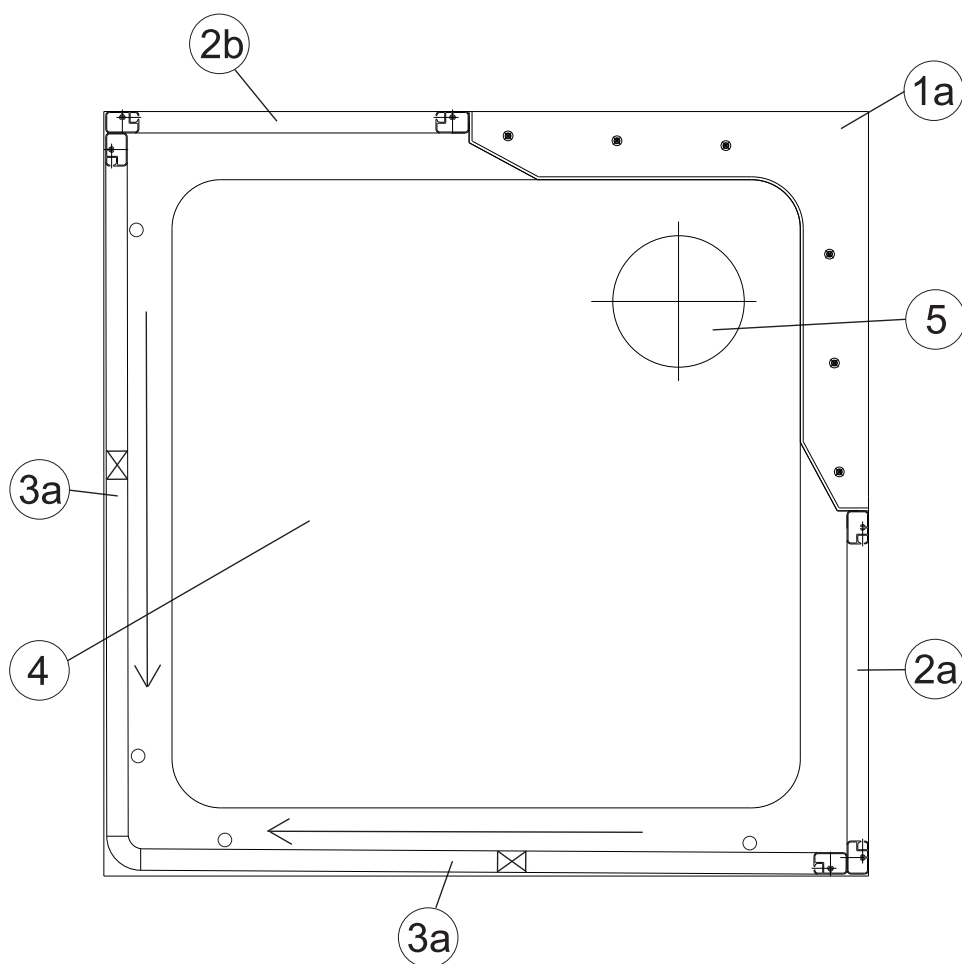

Sprchový box

ASBRV 2 - 80

ASBRV 2 - 90

HM ASBRV 2 - 90

platí pro výrobky zhotovené od května 2005

1a. Rohový plastový díl 80,90	1 ks
2a. Zadní pevná stěna pravá 80, 90	1 ks
b. Zadní pevná stěna levá 80, 90	1 ks
3a. Rohový vstupní díel ASRV2 80,90	2 ks
Samostatný výrobek	
4. Sprchová vanička ANGELA 80, 90	1 ks
5. Sprchový sifon Ø 90	1 ks