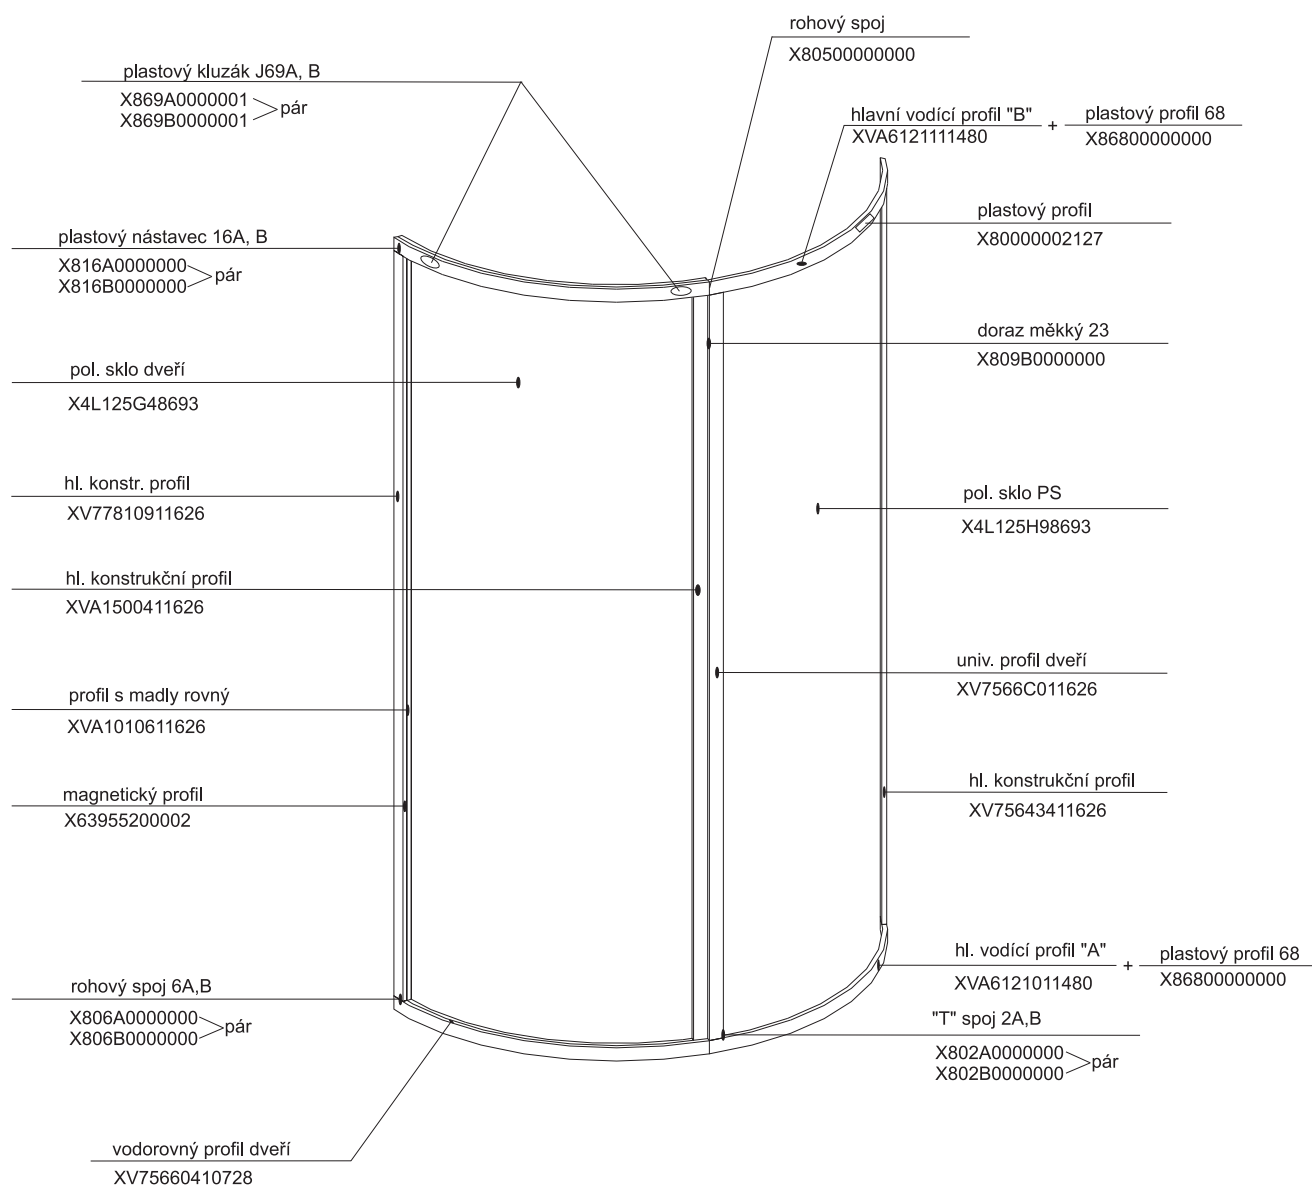

SKKP 2 - 90 SABIUS

pro výrobky zhotovené od roku 2004

Pro tento výrobek se používá šikmý ustavovací profil SIČ: XV77800511700