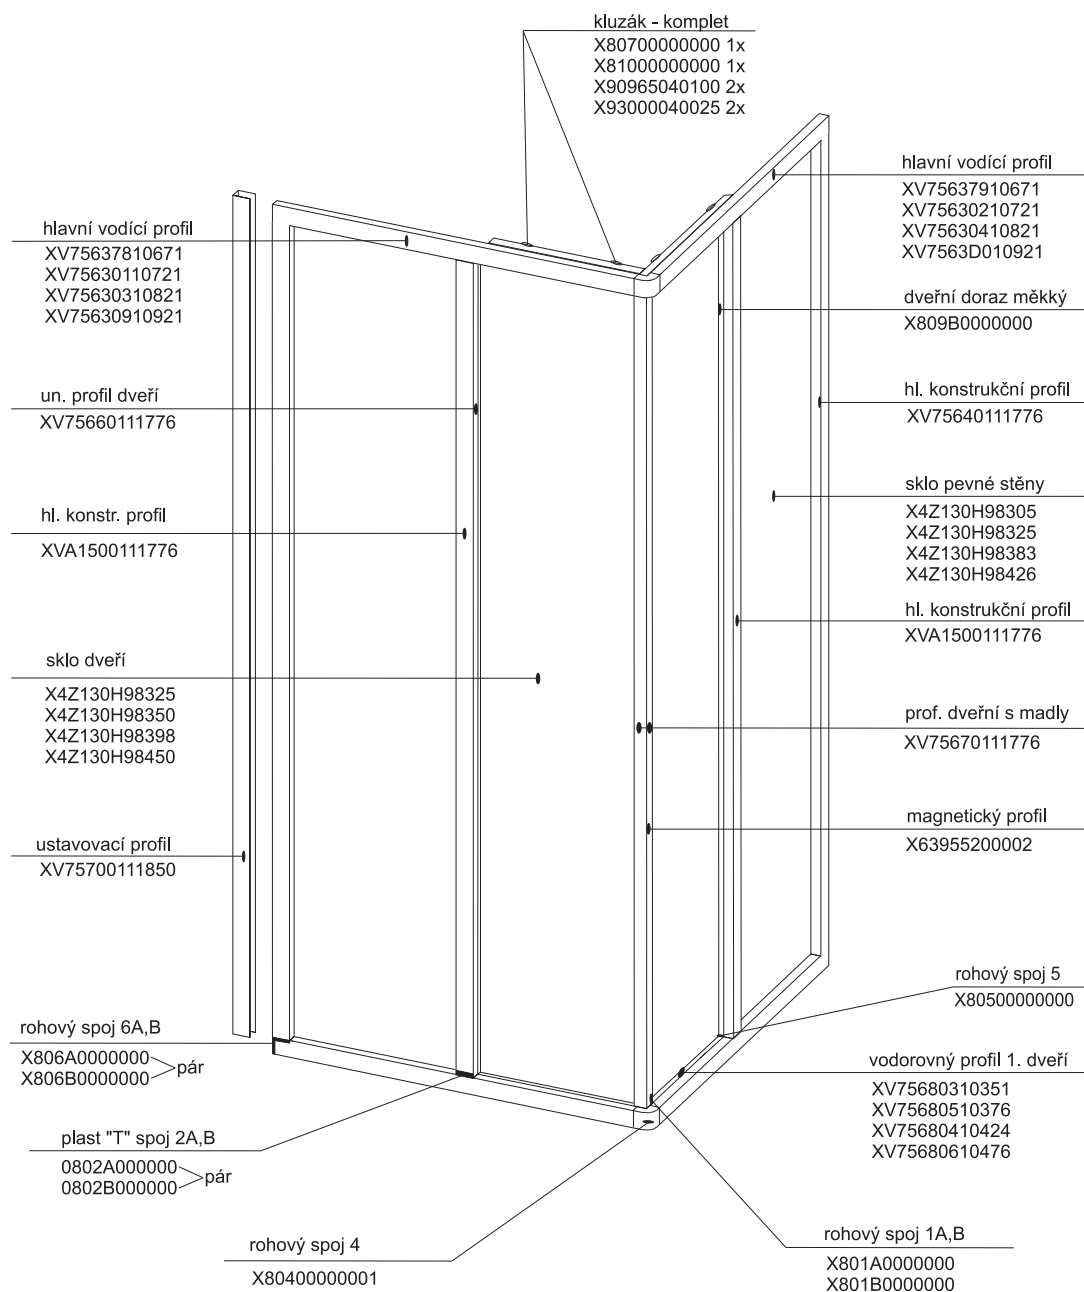

SRV 2 - 75

- 80

- 90

- 100