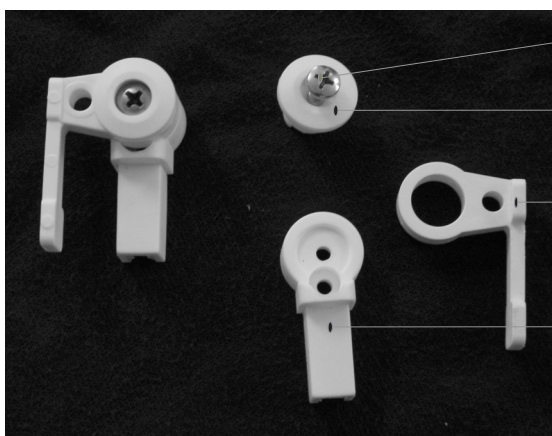

# Závěs otočný pivotový

dodává se jako komplet

šroub M5 x 30

X90085050300

čep závěsu pivot. dveří

X85300000000

plast. kluzák 15 F

X815F0000000

## Závěs otočný

hlavní vod. profil 7563

závěs jednostranný

univ. profil dveří 7566

plast - rohový spoj 17

X81700000000

## Závěs - komplet

šroub M4 x 16 X90085040160

matice M4 X93000040025

čep otoč. závěsu 15C

X815C0000000

plast. kluzák jednostr. 15B

X815B0000000

plast. tělo závěsu 15A