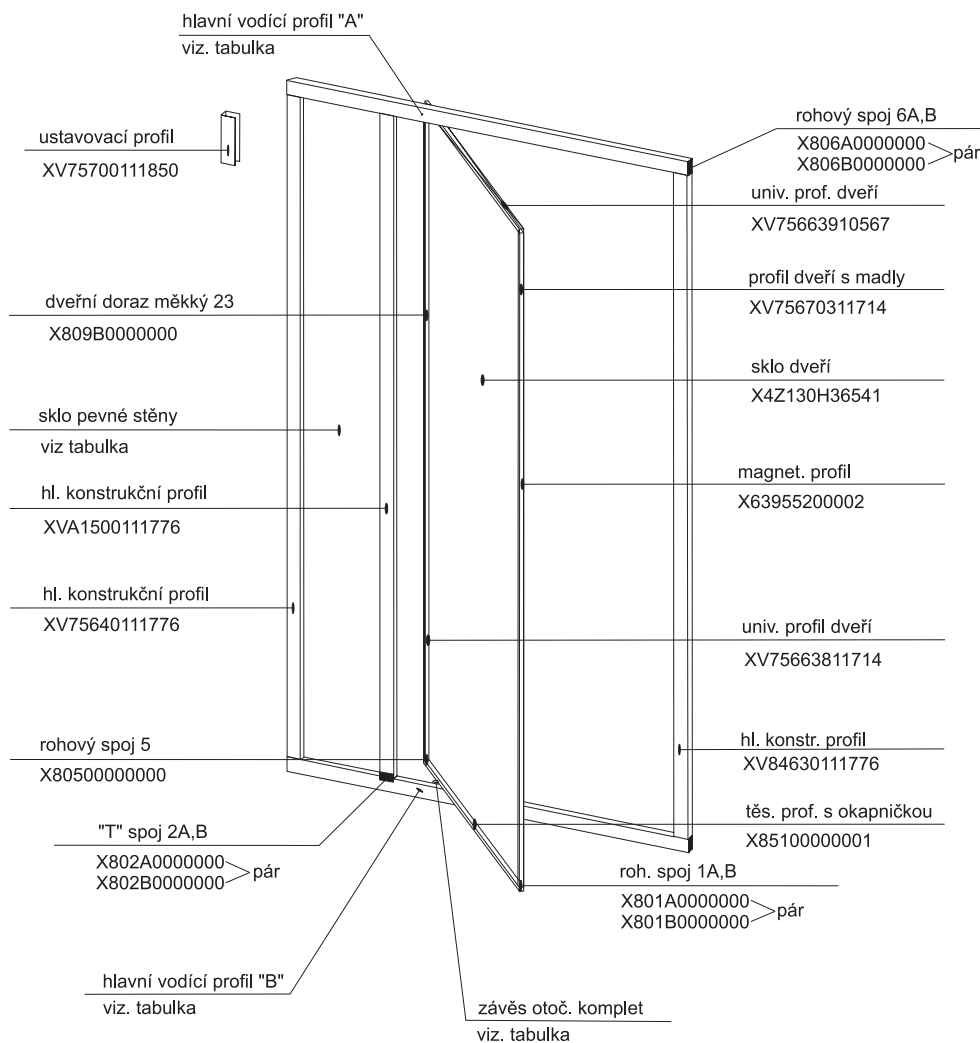

SDOP

SDOP	Sklo PS	Hl. vodící profil "A"	Hl. vodící profil "B"
80	X4Z130H98126	XV7563A310750	XV7563A410750
90	X4Z130H98226	XV7563A510850	XV7563A610850
100	X4Z130H98326	XV7563A911050	XV7563A810950
110	X4Z130H98426	XV7563A310753	XV7563B011050
120	X4Z130H98526	XV7563B111150	XV7563B211150
130	X4Z130H98626	XV7563B311250	XV7563B411250

Závěs otočný pivotový - komplet

Plastový kluzák 15F	X815F0000000
Tělo závěsu pivot dveří 52	X85200000000
Čep závěsu pivot dveří 53	X85300000000
Šroub M5 x 30	X90085050300