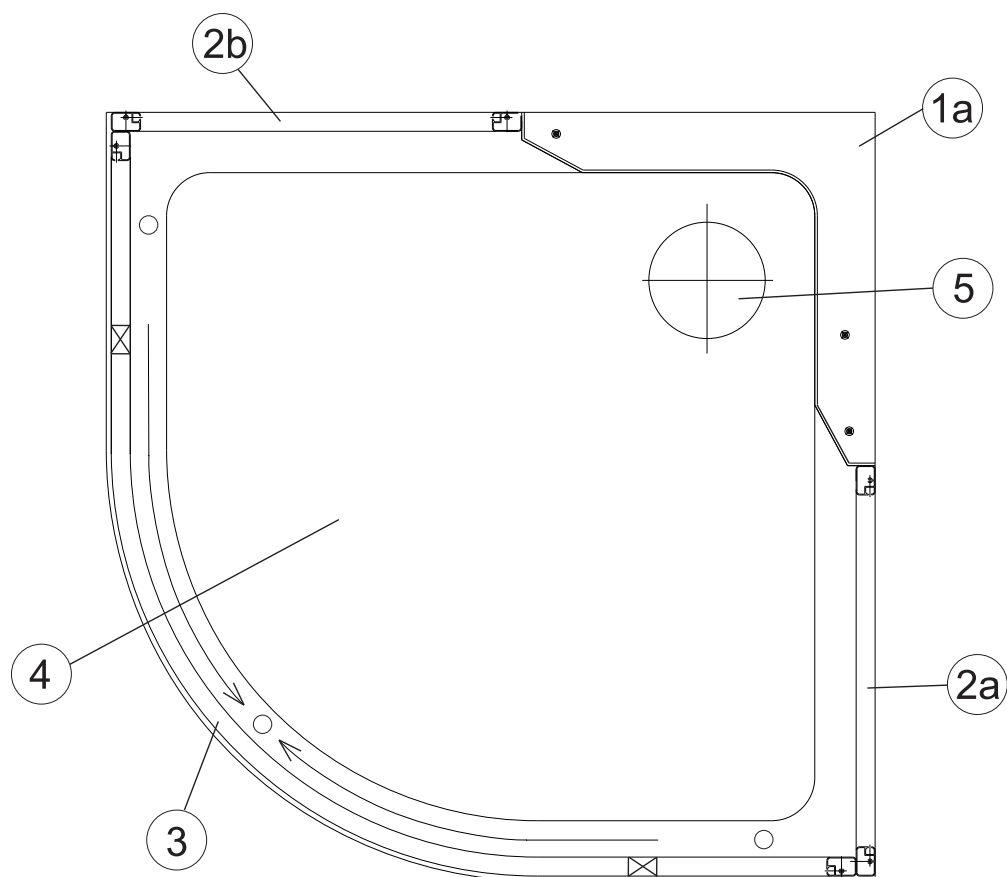

Sprchový box

ASBKP 6 - 80

ASBKP 6 - 90

HM ASBKP 6 - 90

platí pro výrobky zhotovené od května 2005

1a. Rohový plastový díl 80,90	1 ks
2a. Zadní pevná stěna pravá 80, 90	1 ks
b. Zadní pevná stěna levá 80, 90	1 ks
3. Čtvrtkruhový vstupní díl SBKP6 80,90	1 ks

Samostatný výrobek

4. Sprchová vanička RONDA 80, 90	1 ks
5. Sprchový sifon $\varnothing$ 90	1 ks