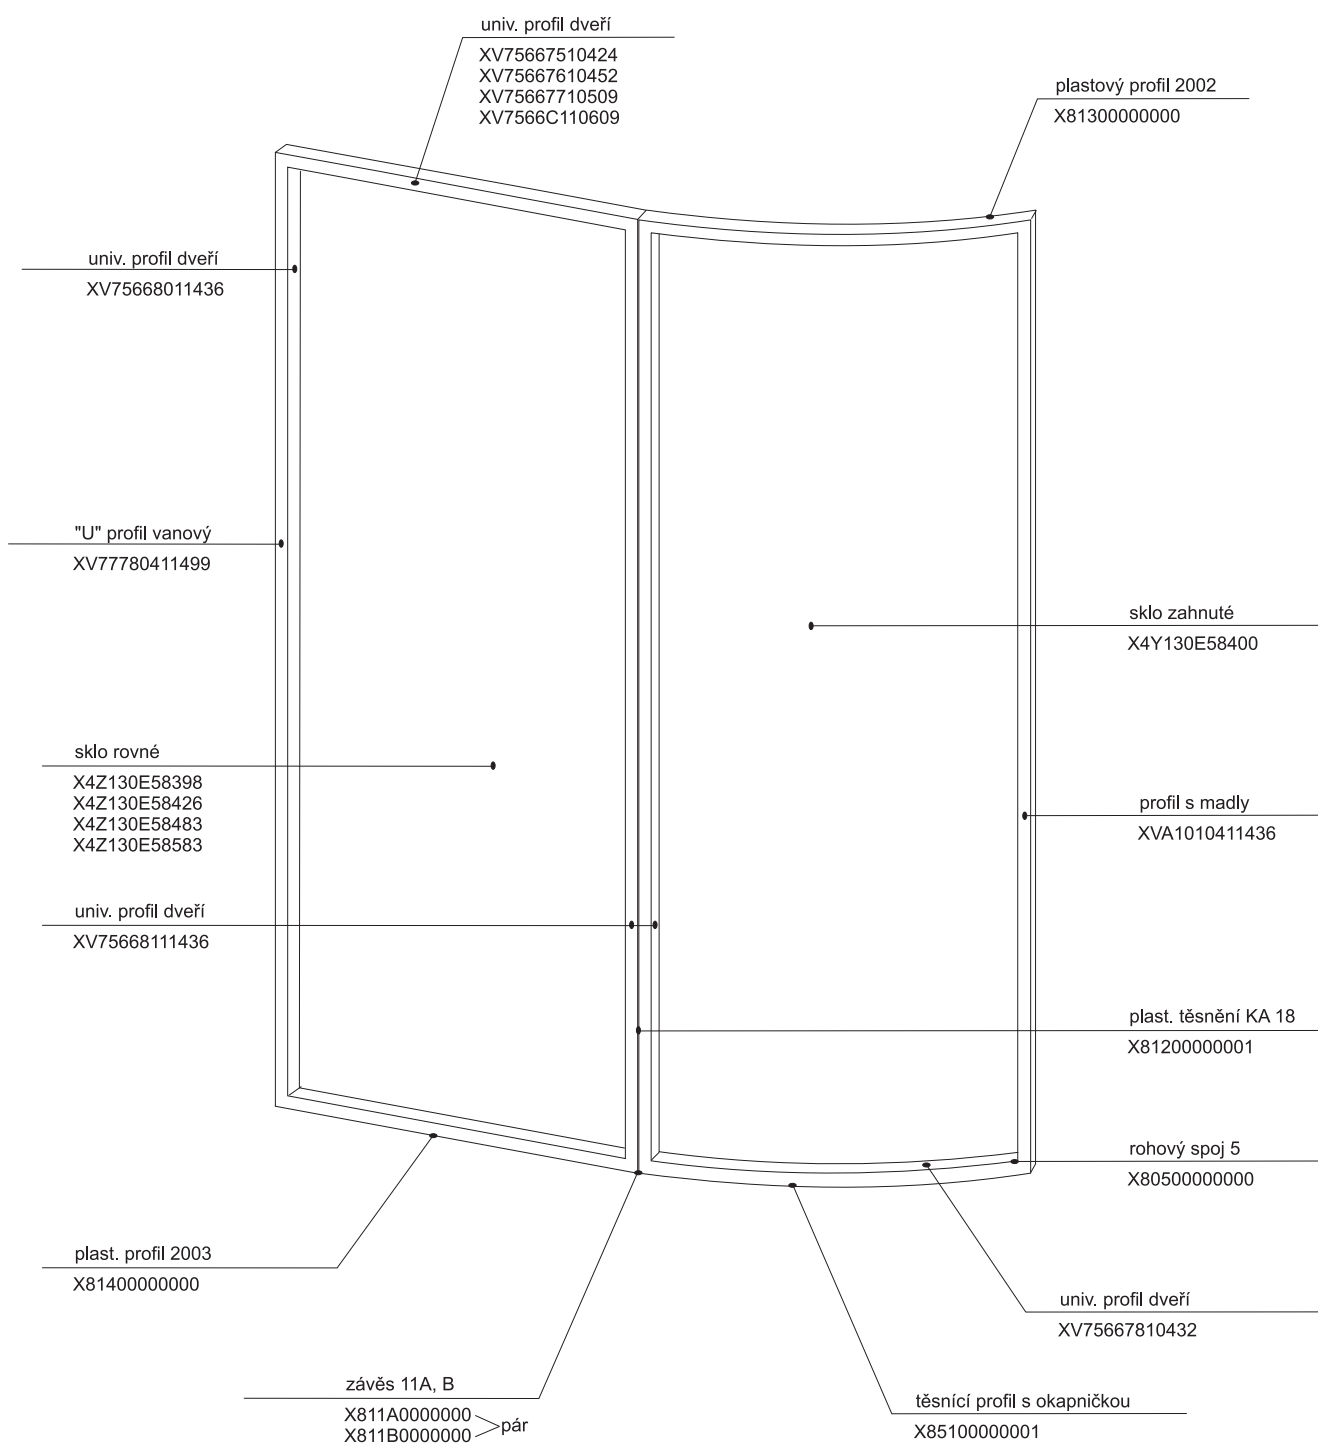

VSK2 L(R) ROSA - 140

- 150

- 160

- 170