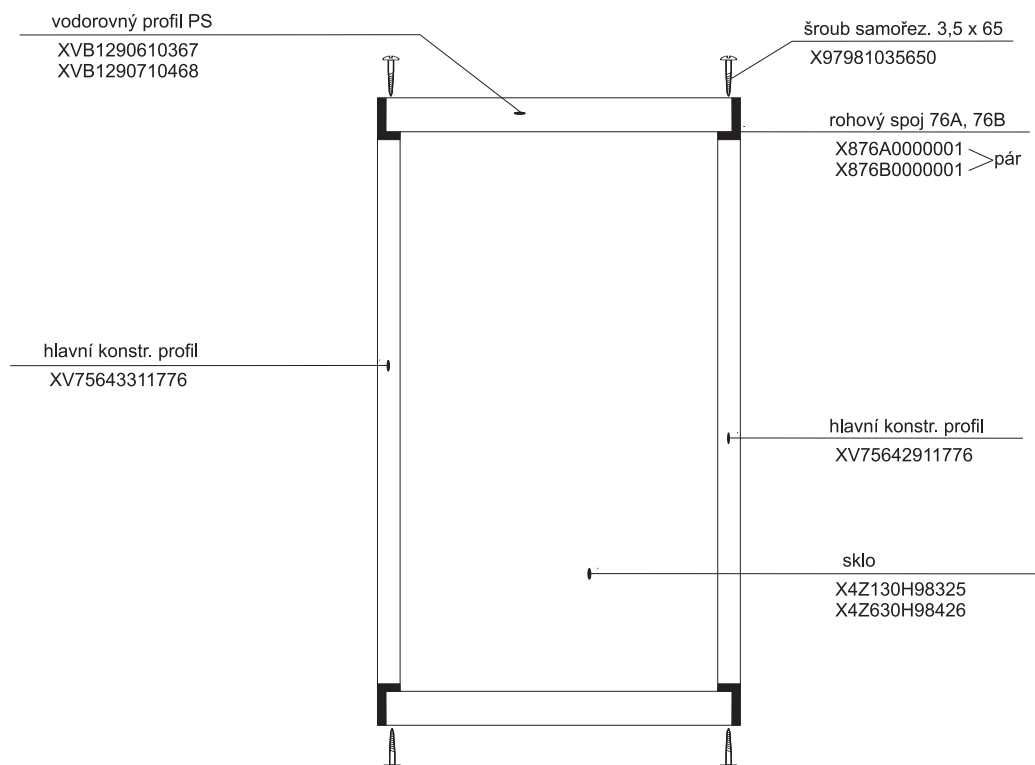

2a, 2b zadní díl - pevná stěna P (L) 80, 90