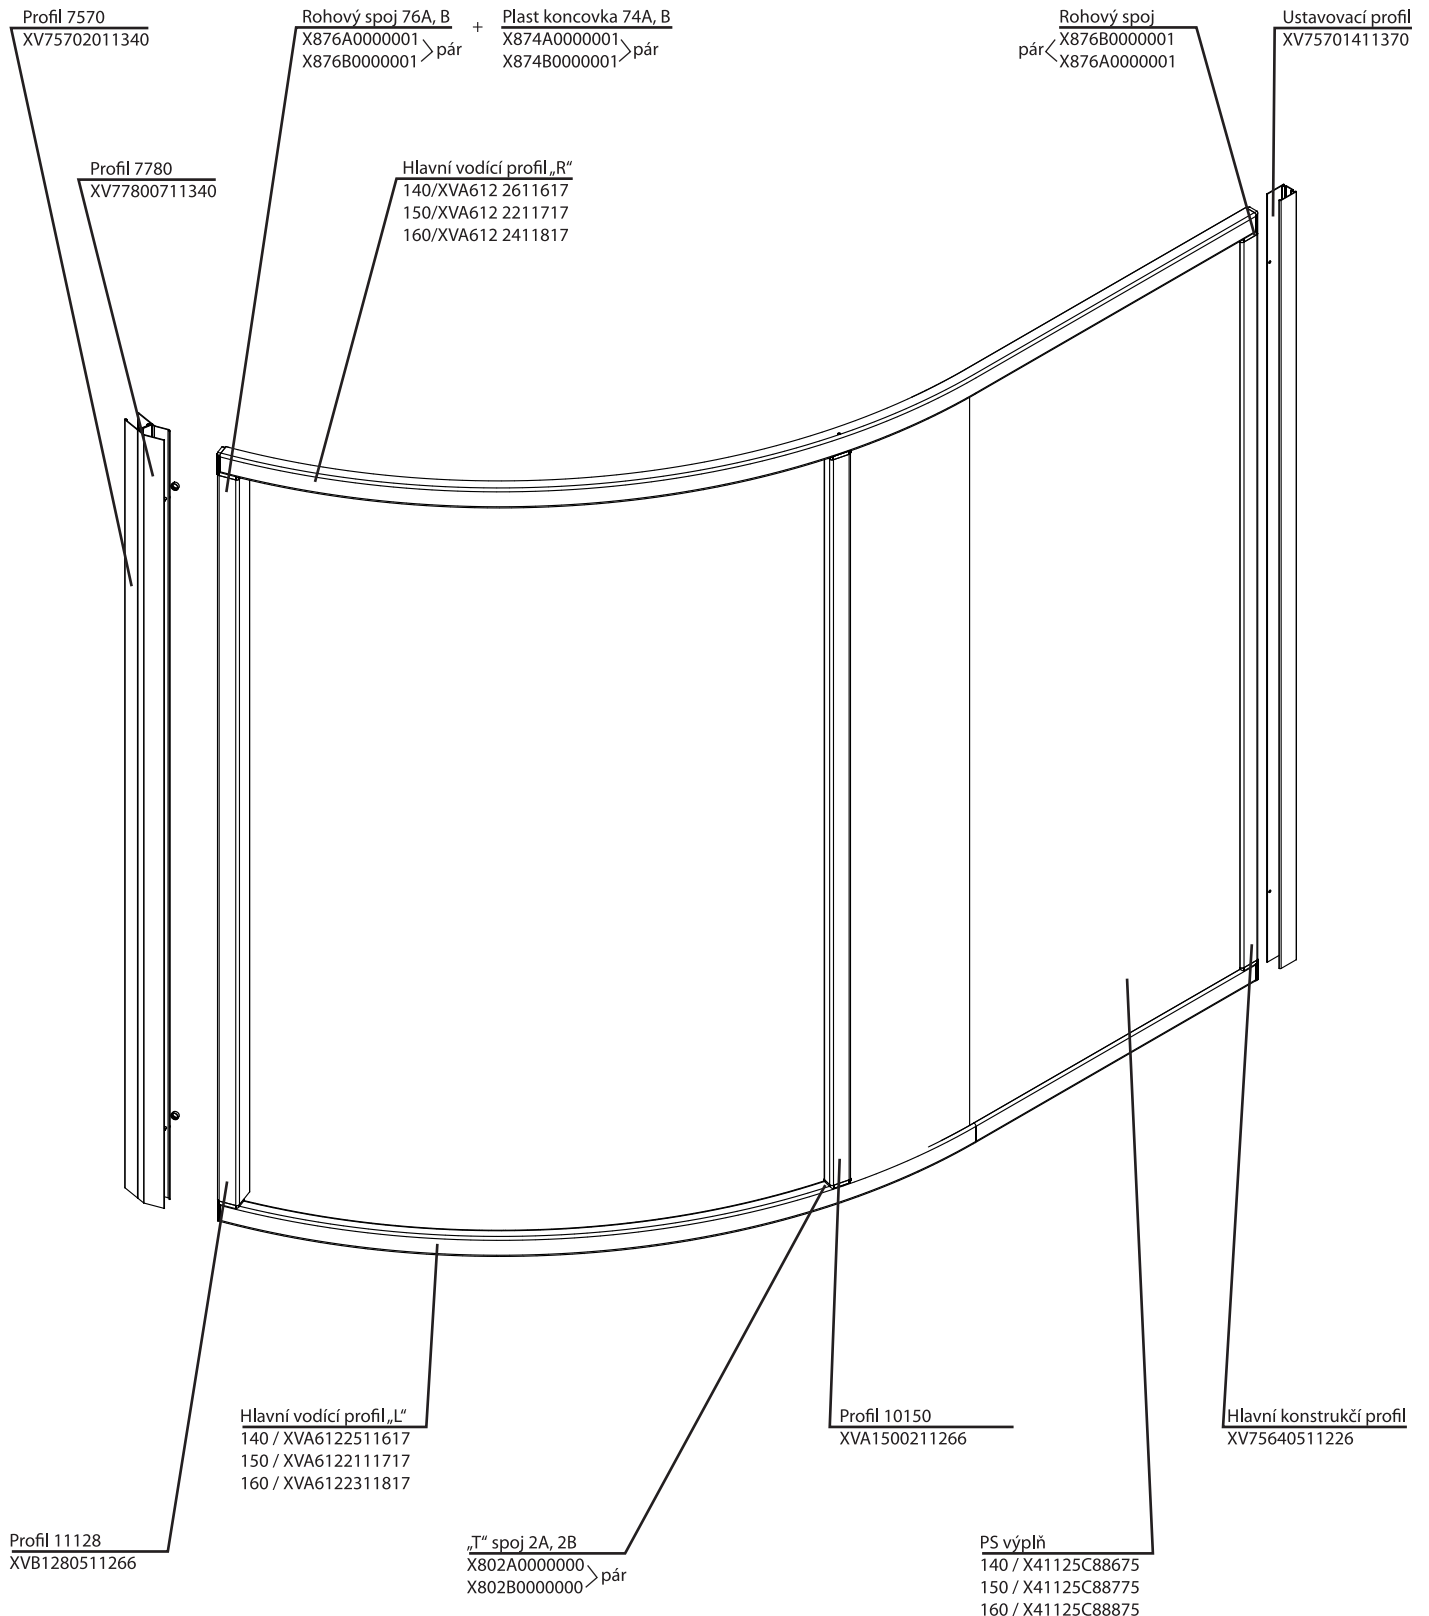

VDKP4 - Rosa 140

150

160