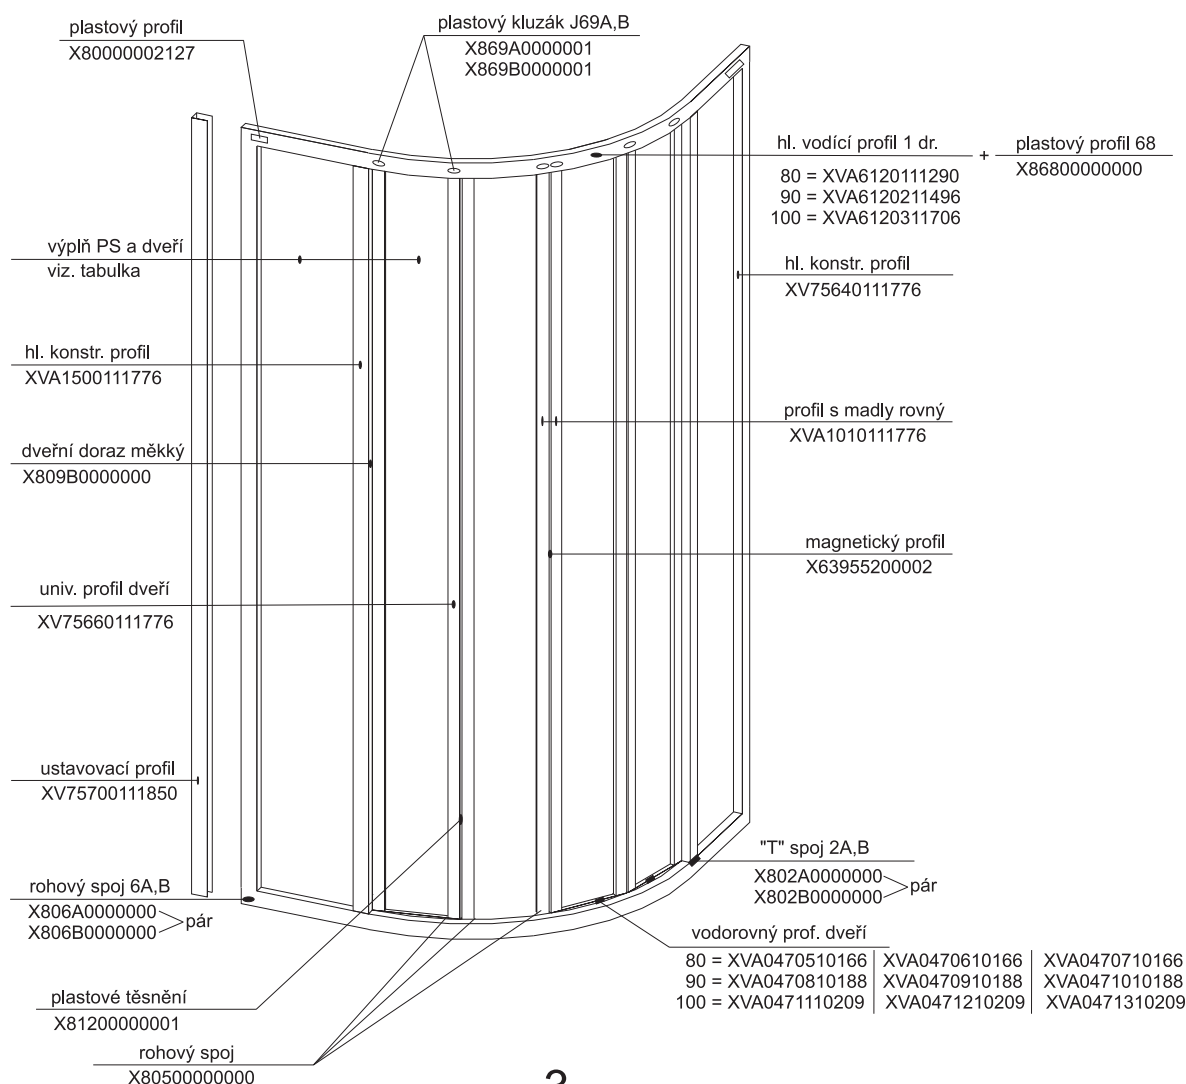

SKKP 6 - s jednodrážkovým hl. vodícím profilem, kluzáky J69 a plastovým profilem 68

platnost od 16. září 2003

Výplň	Typ - rozměr v mm (pevná stěna/dveře)		
	SKKP6 - 80 1798 x 265 1798 x 140	SKKP6 - 90 1798 x 325 1798 x 162	SKKP6 - 100 1798 x 383 1798 x 183
Pearl	X41125H98265	X41125H98325	X41125H98383
	X41125H98140	X41125H98162	X41125H98183
Transparent	X4Z130H98265	X4Z130H98325	X4Z130H98383
	X4Z130H98140	X4Z130H98162	X4Z130H98183
Grape	X4G130H98265	X4G130H98325	X4G130H98383
	X4G130H98140	X4G130H98162	X4G130H98183
Strip	X4ZP30H98265	X4ZP30H98325	X4ZP30H98383
	X4ZP30H98140	X4ZP30H98162	X4ZP30H98183
Smoke	X4Z430H98265	X4Z430H98325	X4Z430H98383
	X4Z430H98140	X4Z430H98162	X4Z430H98183
Rain	X44125H98265	X44125H98325	
	X44125H98140	X44125H98162	

Výrobek	Měr. jednotka	SIČ
plastový profil zasklívací tvrdý 8	v metrech	X80800000000
šroub samořezný 3,5 x 6,5	sto	X97981035065
šroub samořezný 3,5 x 13	sto	X97981035130
šroub samořezný 3,5 x 38	sto	X97981035380