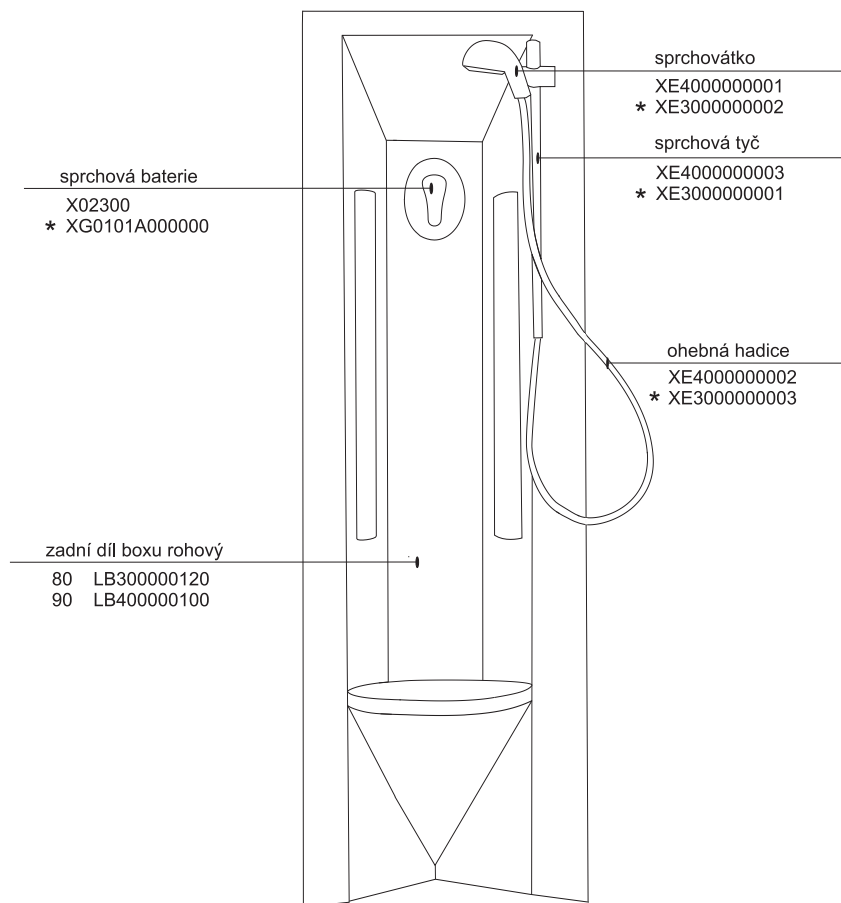

1a - rohový plastový díl 80,90 * HM 90