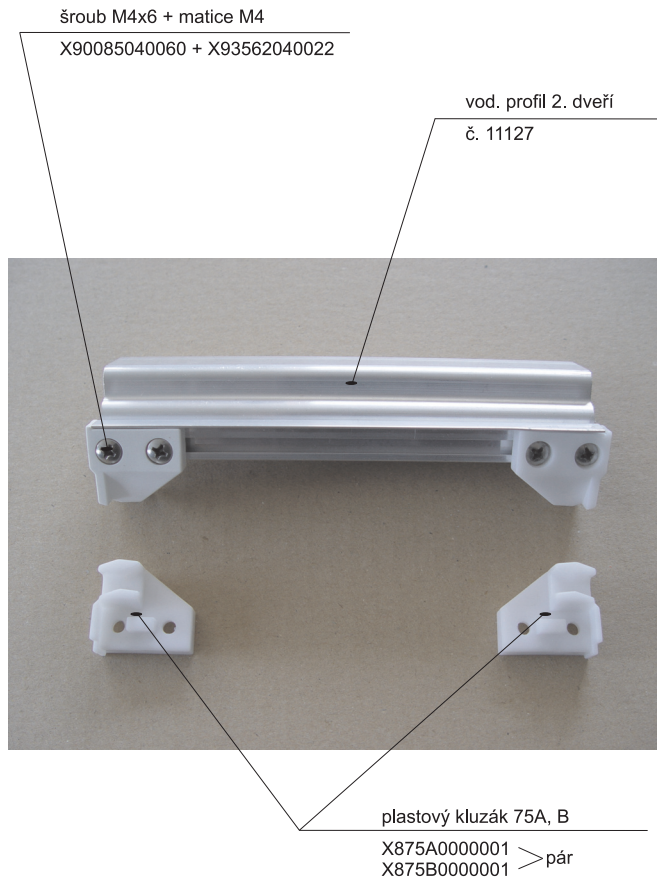

rohový spoj 76A, B
X876A0000001 > pár
X876B0000001 >