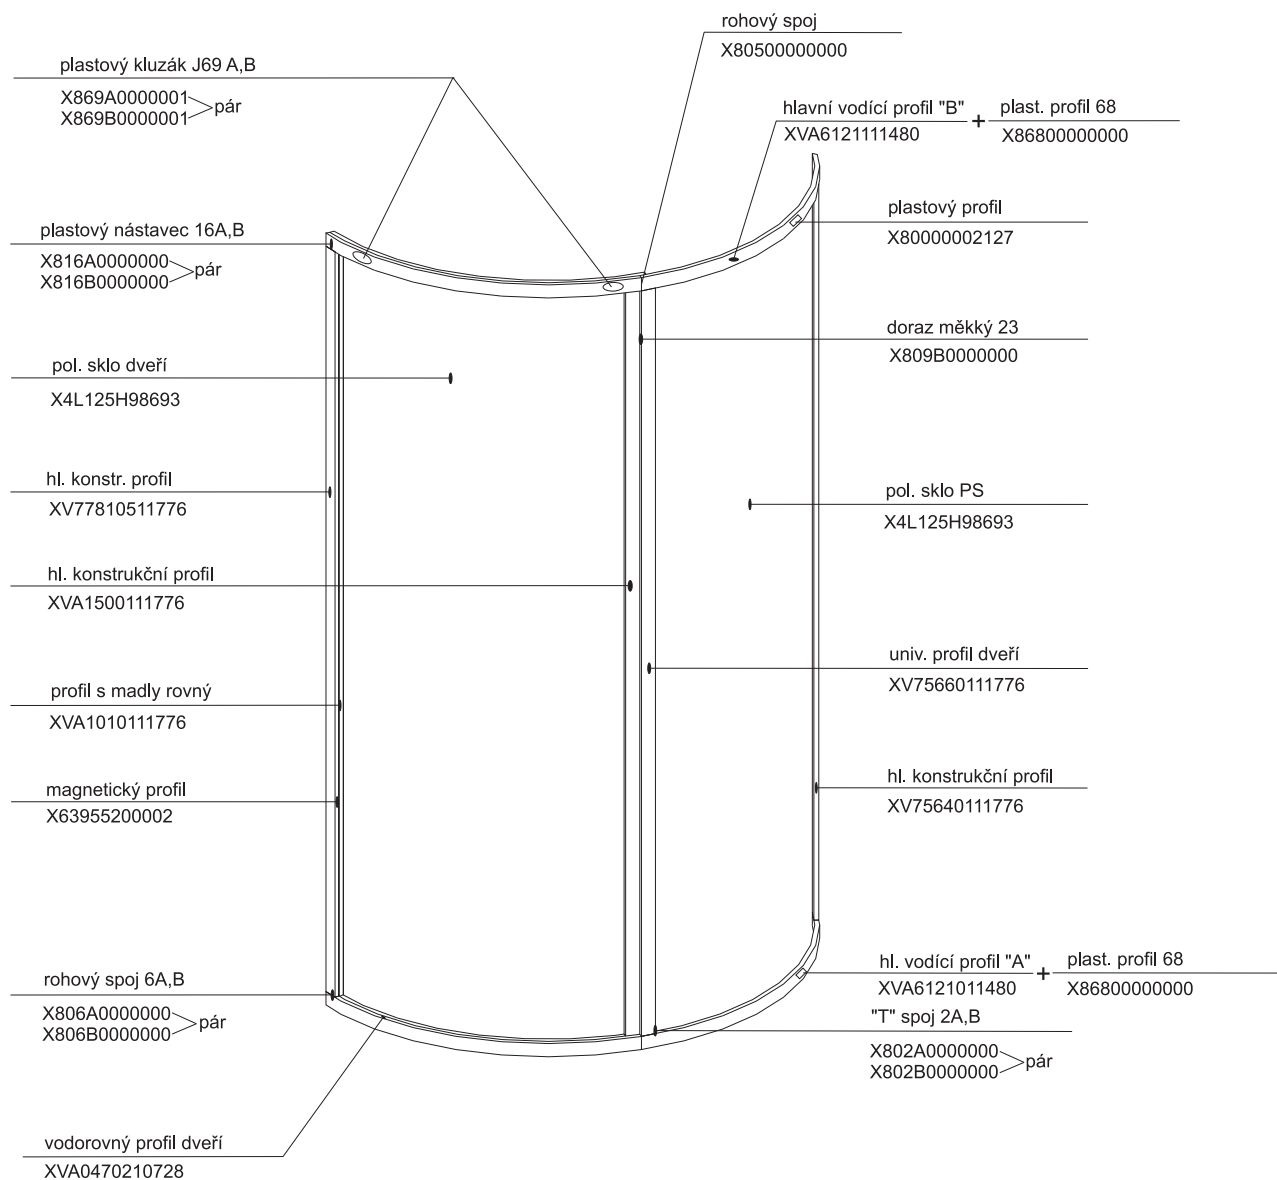

SKKP 2 - 90

pro výrobky od 22. října 2003

Pro tento výrobek se používá šikmý ustavovací profil SIC: XV77800111850