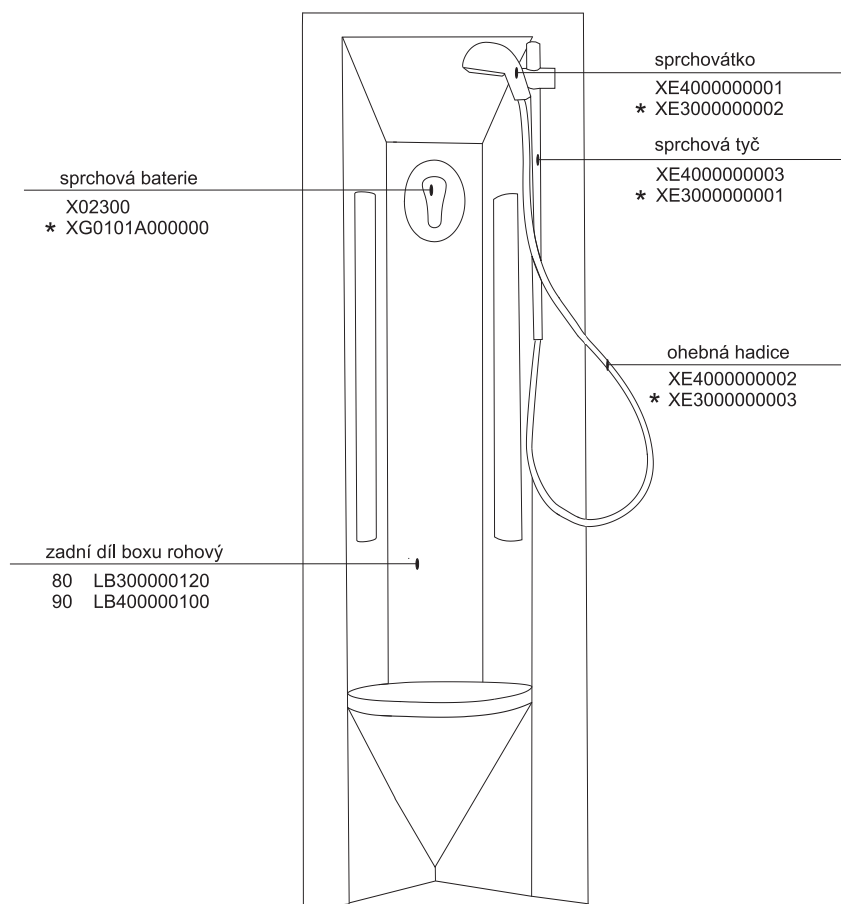

1a - rohový plastový díl 80,90 * HM 90