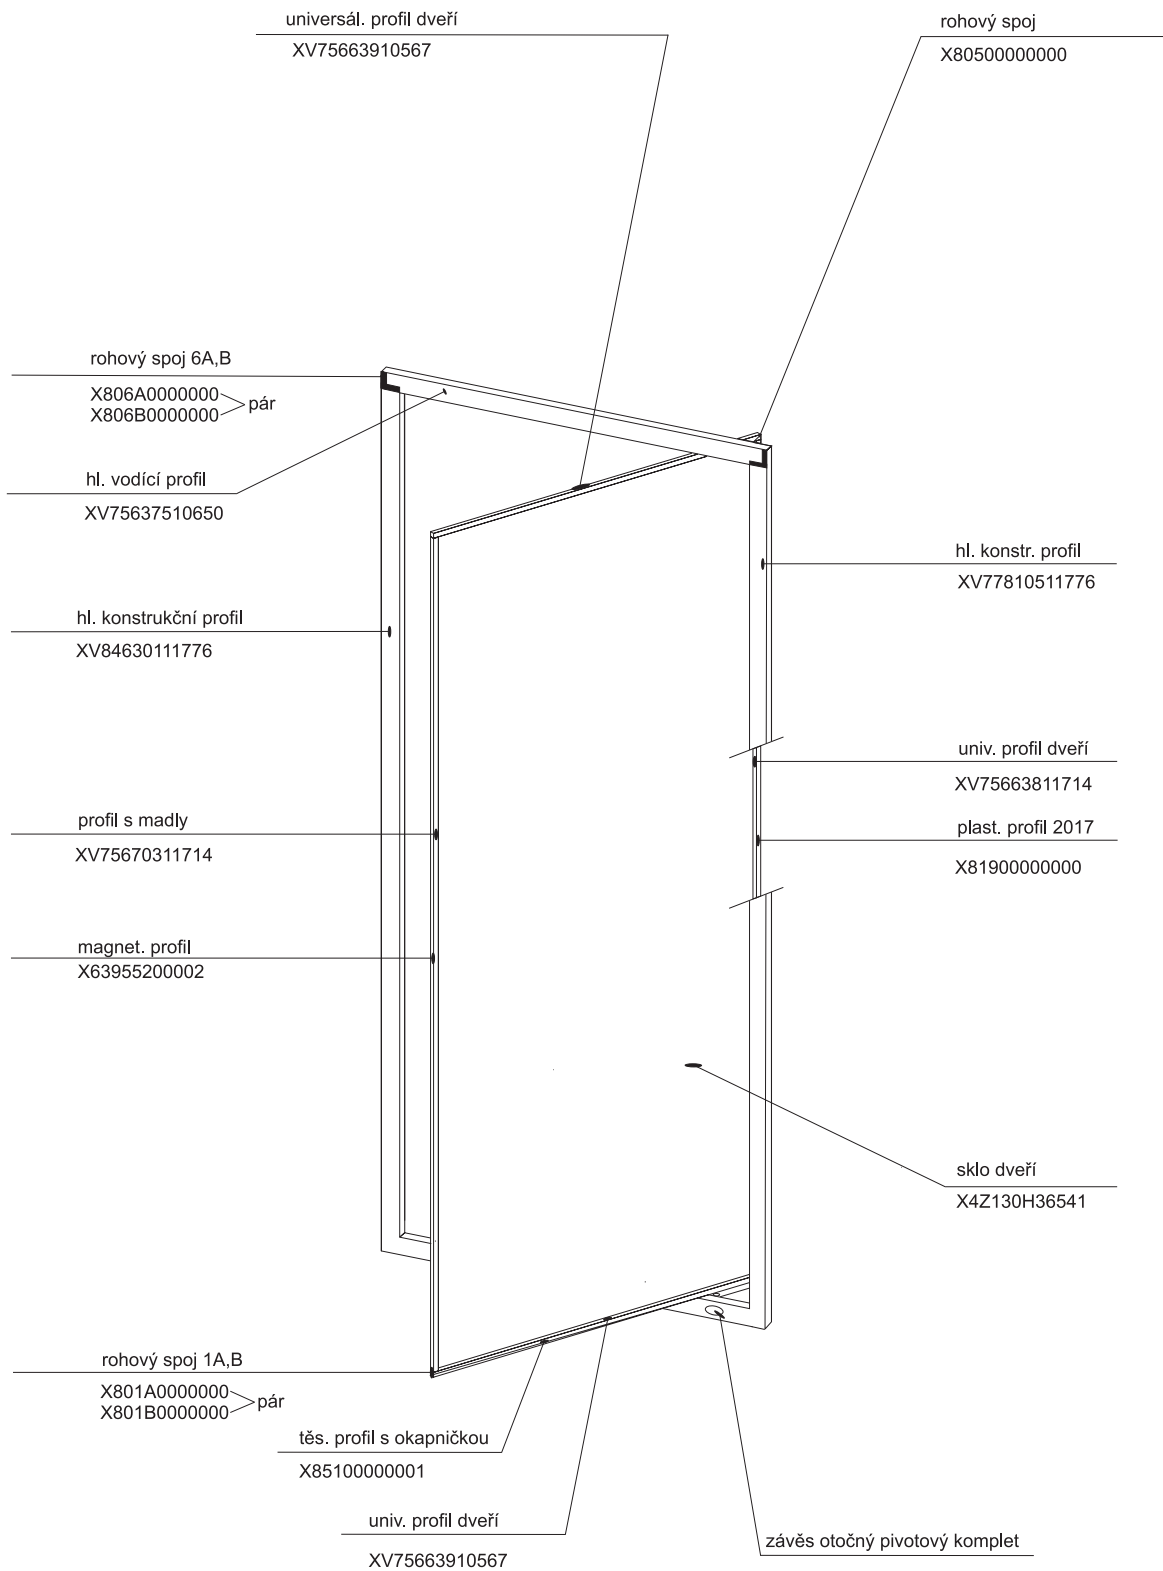

SDOP - 70

SDOP

SDOP	Sklo PS	Hl. vodící profil "A"	Hl. vodící profil "B"
80	X4Z130H98126	XV7563A310750	XV7563A410750
90	X4Z130H98226	XV7563A510850	XV7563A610850
100	X4Z130H98326	XV7563A911050	XV7563A810950
110	X4Z130H98426	XV7563A310753	XV7563B011050
120	X4Z130H98526	XV7563B111150	XV7563B211150
130	X4Z130H98626	XV7563B311250	XV7563B411250

Závěs otočný pivotový - komplet

Plastový kluzák 15F	X815F0000000
Tělo závěsu pivot dveří 52	X85200000000
Čep závěsu pivot dveří 53	X85300000000
Šroub M5 x 30	X90085050300