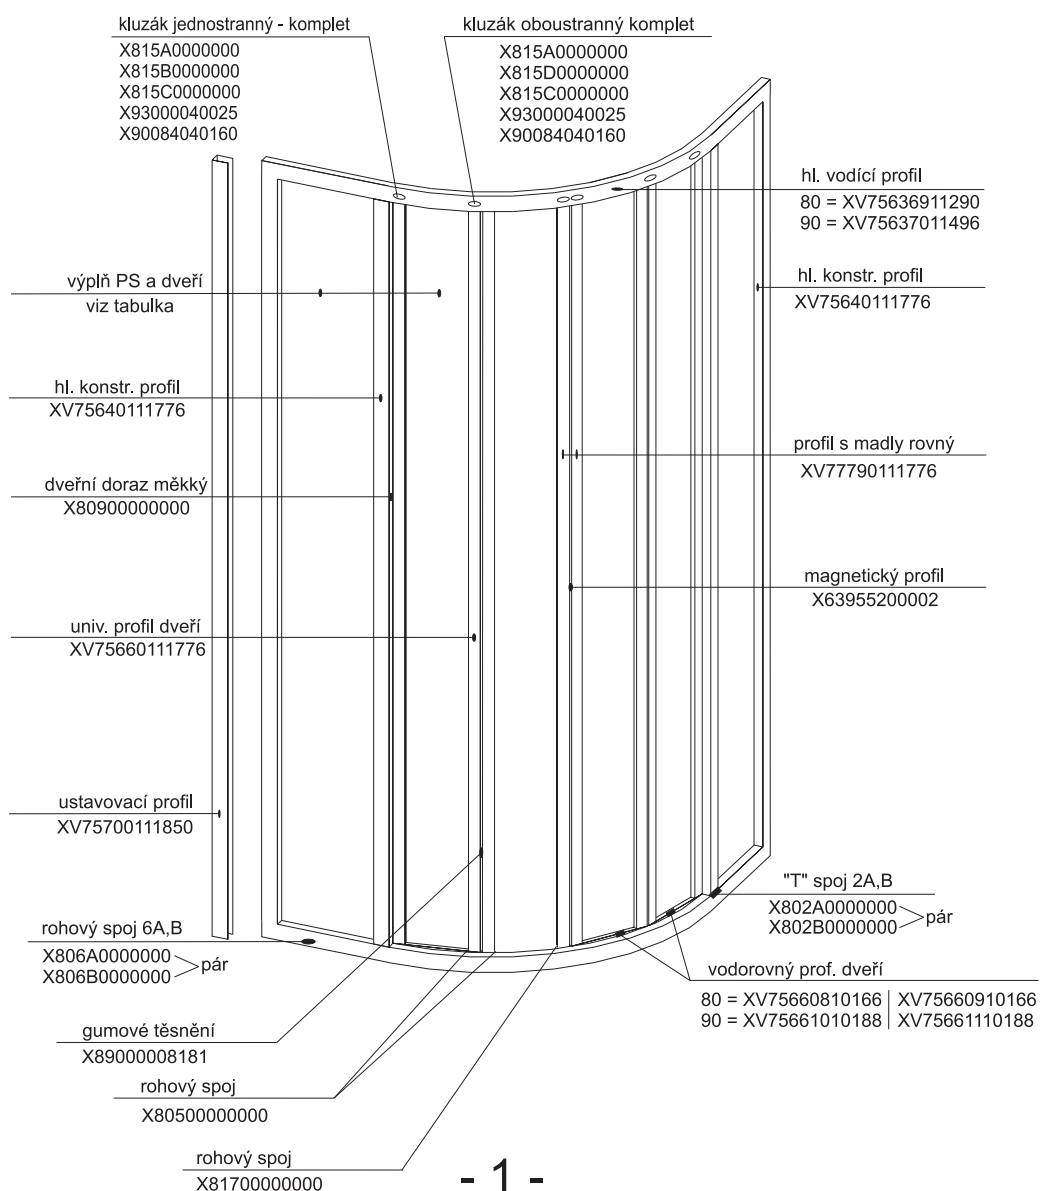

SKKP 6 - s dvoudrážkovým hl. vodícím profilem

pro výroby do 31. prosince 2000

Výplň	Typ - rozměr v mm (pevná stěna/dveře)		
		SKKP6 - 80 1798 x 265 1798 x 140	SKKP6 - 90 1798 x 325 1798 x 162
Pearl	X41125H98265	X41125H98325	
	X41125H98140	X41125H98162	
Transparent	X4Z130H98265	X4Z130H98325	
	X4Z130H98140	X4Z130H98162	
Grape	X4G130H98265	X4G130H98325	
	X4G130H98140	X4G130H98162	
Strip	X4ZP30H98265	X4ZP30H98325	
	X4ZP30H98140	X4ZP30H98162	
Smoke	X4Z430H98265	X4Z430H98325	
	X4Z430H98140	X4Z430H98162	

Výrobek	Měr. jednotka	SIČ
plastový profil zasklívací tvrdý 8	v metrech	X80800000000
šroub samořezný 3,5 x 6,5	sto	X97981035065
šroub samořezný 3,5 x 13	sto	X97981035130
šroub samořezný 3,5 x 38	sto	X97981035380