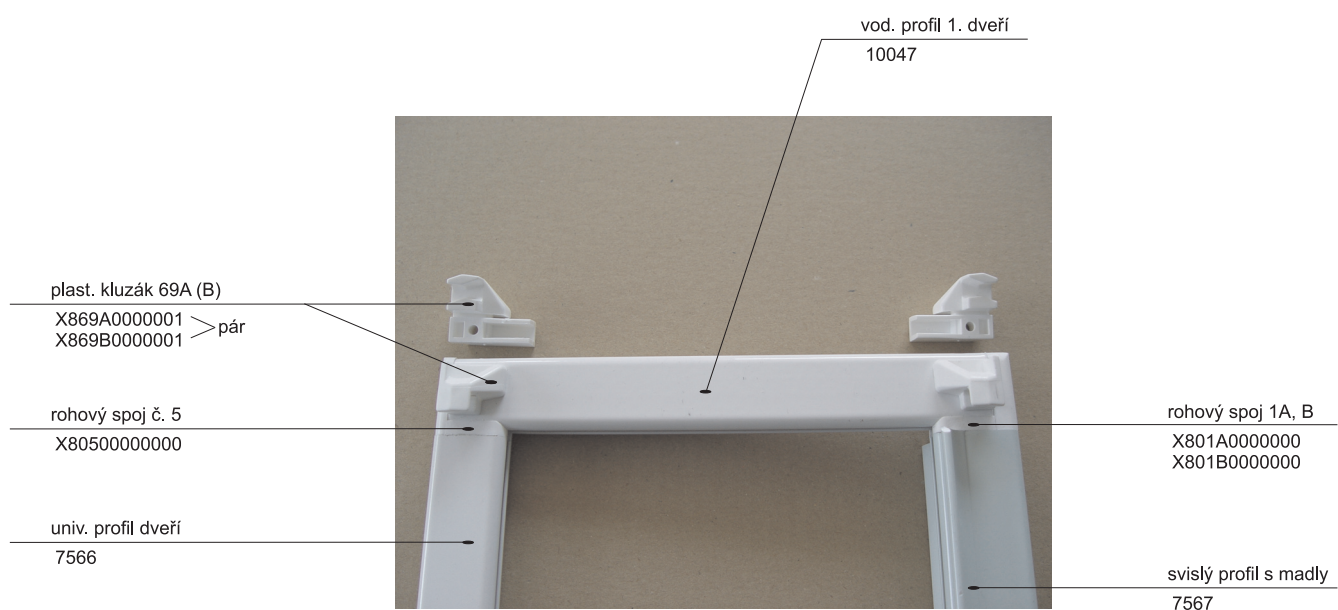

Rohový spoj č. 77 X87700000001