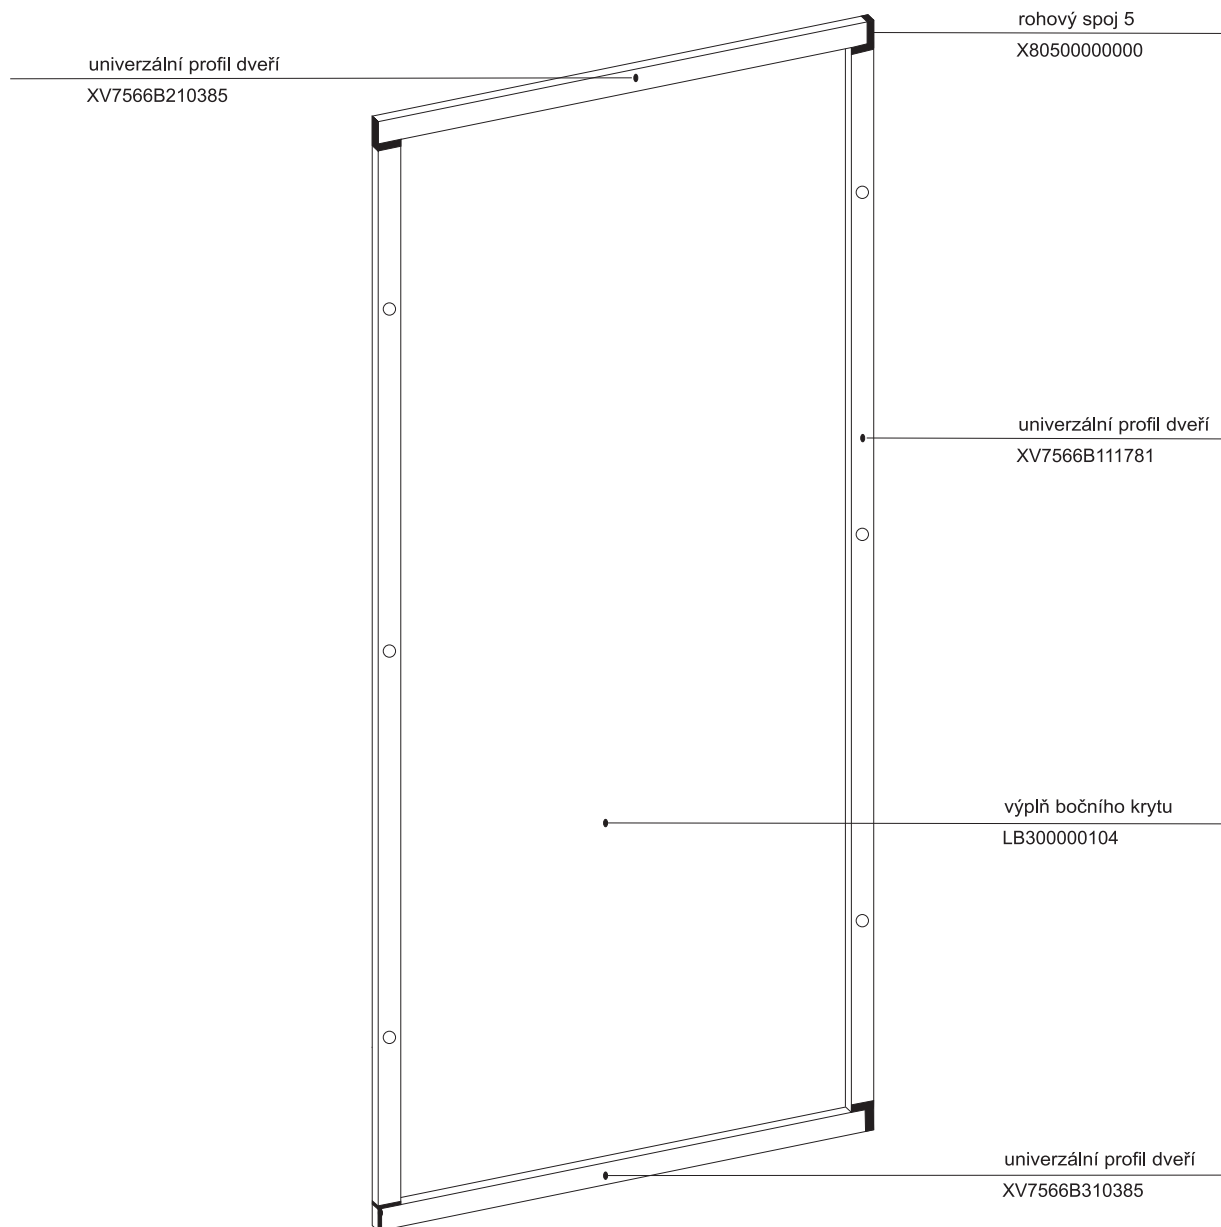

Boční kryt boxu

pro výrobky vyrobené do dubna 2005