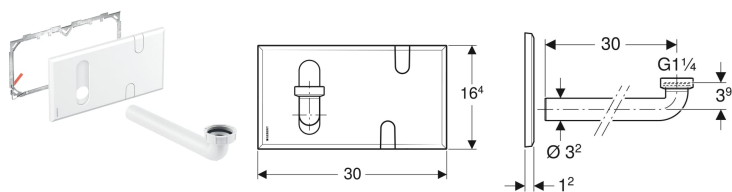

Krycí deska Geberit pro funkční box pod omítku a zápachová uzávěrka pod omítku

Obrázek s příkladem

Účel použití

- K zakrytí servisního otvoru umyvadlových armatur Geberit s funkčním boxem pod omítku a zápachovou uzávěrkou pod omítku

- Výhradně k použití s Geberit Duofix

Technické údaje

Materiál

Plast

Obsah dodávky

- Krycí deska
- Upevňovací rámeček
- Připojovací koleno \varnothing 32 mm

- Ploché těsnění
- Upevňovací materiál

Pol. č. **Barva / povrch**