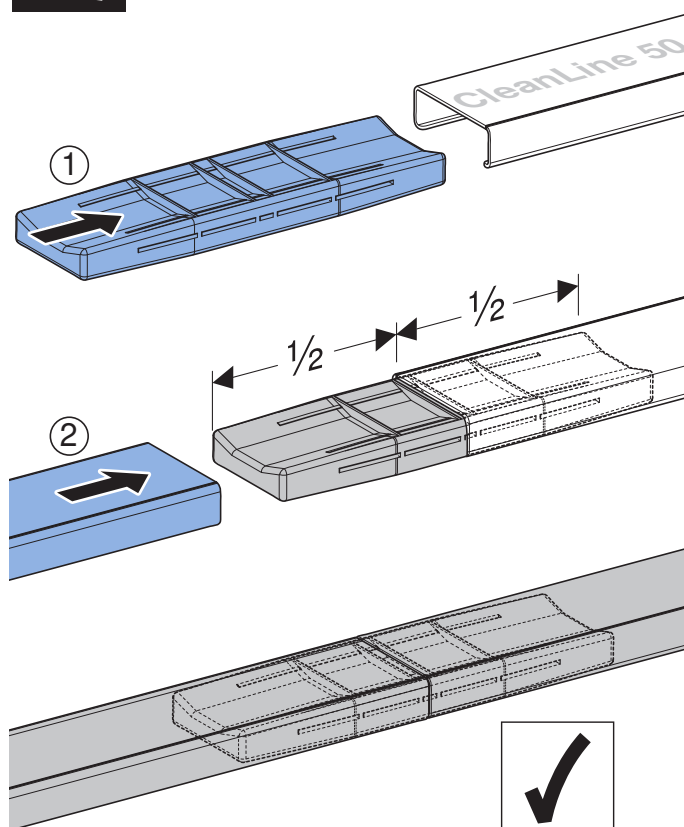

■ **GEBERIT**

971.416.00.0(00)

Montagehinweis TMH zu 154.320.00.1
971.416.00.0(00)
Grösse A6 (105x148 mm)
Druckfarben: schwarz und Pantone 285U