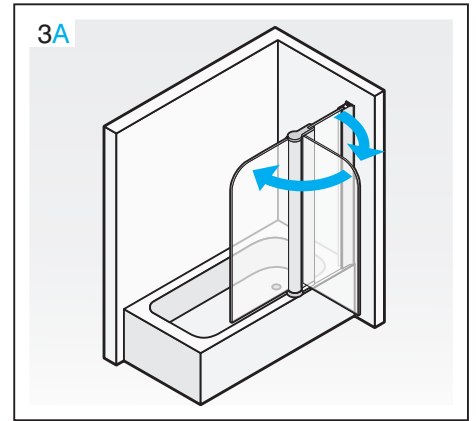

JIKA

CUBITO

2.5742.5.002.668.1
 2.5742.5.002.669.1
 2.5642.5.002.668.1
 2.5642.5.002.669.1
 2.5642.6.002.668.1
 2.5642.6.002.669.1
 2.5742.6.002.668.1
 2.5742.6.002.669.1

LAUFEN CZ s.r.o.
V Túních 3/1637
120 00 Praha 2
Česka republika
Fax: +420/296 337 713
e-mail: marketing@cz.laufen.com
www.jika.cz