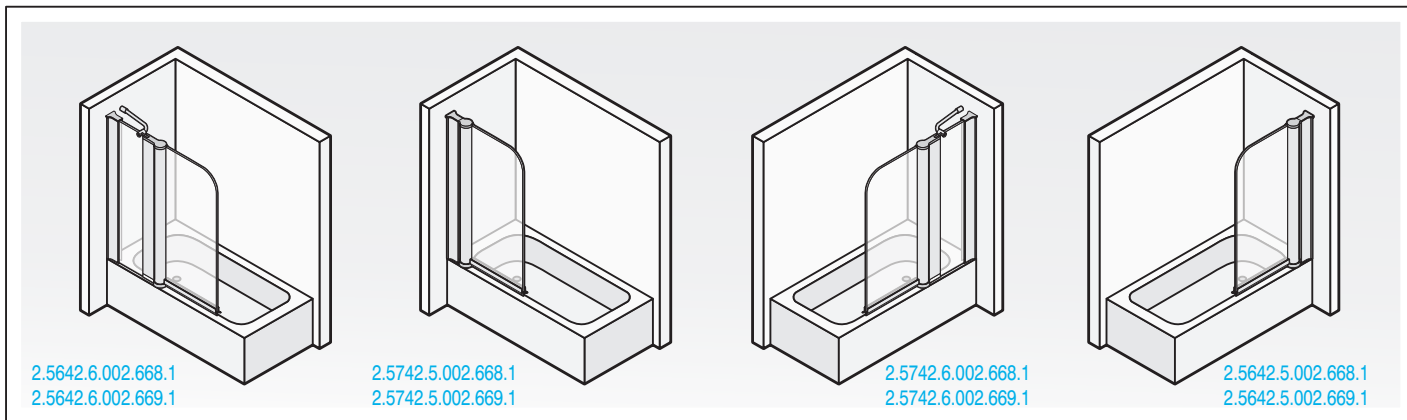

JIKA

CUBITO

2.5742.5.002.668.1
 2.5742.5.002.669.1
 2.5642.5.002.668.1
 2.5642.5.002.669.1
 2.5642.6.002.668.1
 2.5642.6.002.669.1
 2.5742.6.002.668.1
 2.5742.6.002.669.1

LAUFEN CZ s.r.o.
V Túních 3/1637
120 00 Praha 2
Česka republika
Fax: +420/296 337 713
e-mail: marketing@cz.laufen.com
www.jika.cz