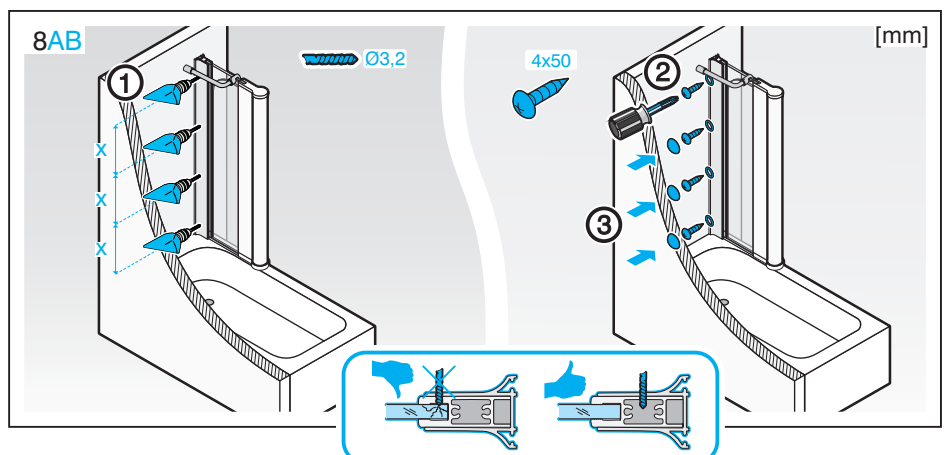

JIKA

CUBITO

2.5742.5.002.668.1
 2.5742.5.002.669.1
 2.5642.5.002.668.1
 2.5642.5.002.669.1
 2.5642.6.002.668.1
 2.5642.6.002.669.1
 2.5742.6.002.668.1
 2.5742.6.002.669.1

LAUFEN CZ s.r.o.
V Túních 3/1637
120 00 Praha 2
Česka republika
Fax: +420/296 337 713
e-mail: marketing@cz.laufen.com
www.jika.cz