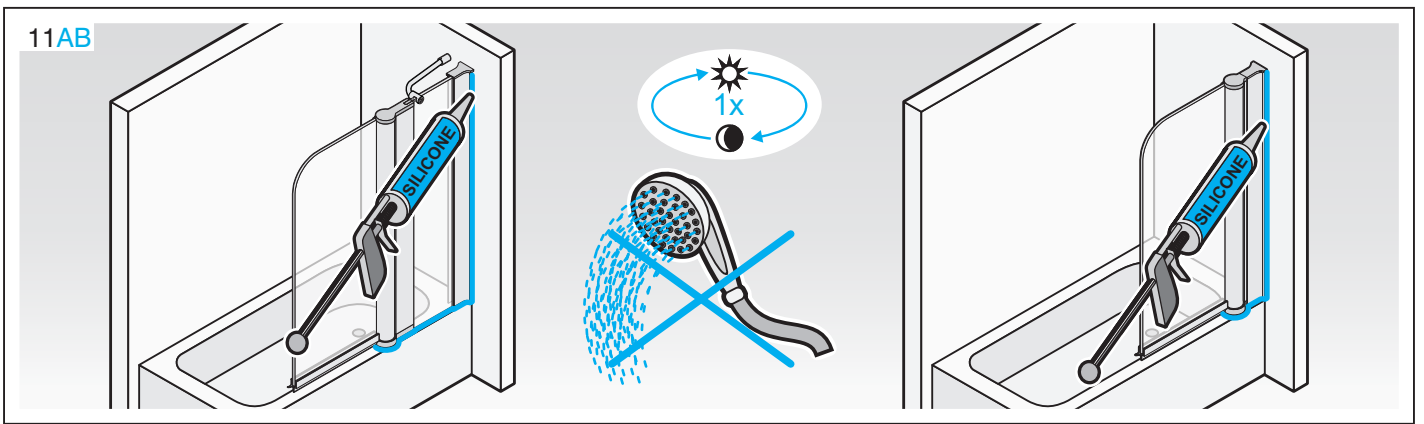

JIKA

CUBITO

2.5742.5.002.668.1
 2.5742.5.002.669.1
 2.5642.5.002.668.1
 2.5642.5.002.669.1
 2.5642.6.002.668.1
 2.5642.6.002.669.1
 2.5742.6.002.668.1
 2.5742.6.002.669.1

LAUFEN CZ s.r.o.
V Túních 3/1637
120 00 Praha 2
Česka republika
Fax: +420/296 337 713
e-mail: marketing@cz.laufen.com
www.jika.cz