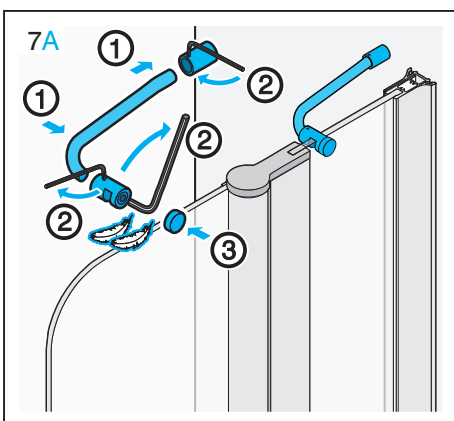

JIKA

CUBITO

2.5742.5.002.668.1
 2.5742.5.002.669.1
 2.5642.5.002.668.1
 2.5642.5.002.669.1
 2.5642.6.002.668.1
 2.5642.6.002.669.1
 2.5742.6.002.668.1
 2.5742.6.002.669.1

LAUFEN CZ s.r.o.
V Túních 3/1637
120 00 Praha 2
Česka republika
Fax: +420/296 337 713
e-mail: marketing@cz.laufen.com
www.jika.cz