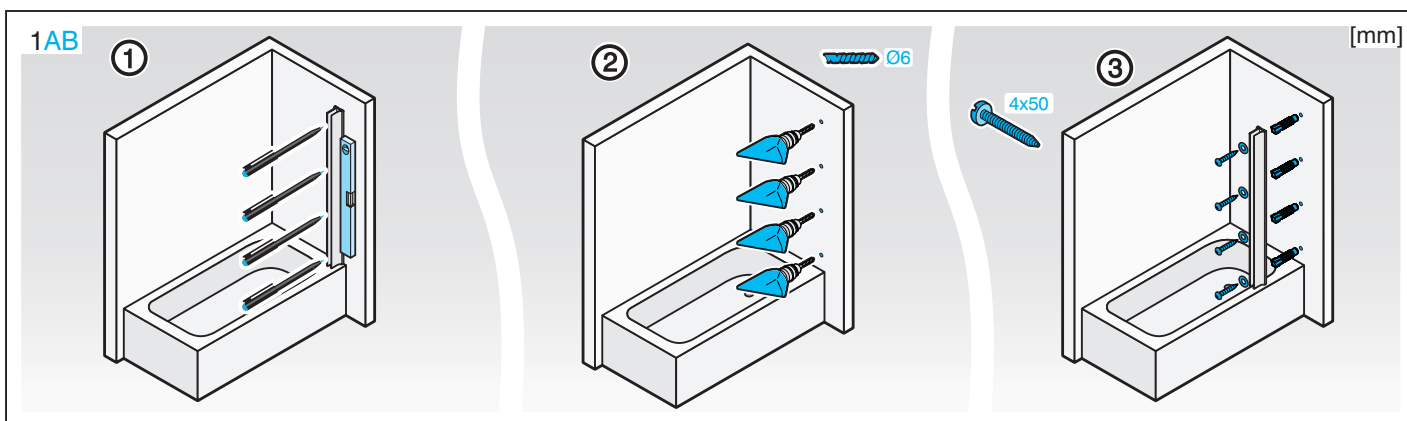

JIKA

CUBITO

2.5742.5.002.668.1
 2.5742.5.002.669.1
 2.5642.5.002.668.1
 2.5642.5.002.669.1
 2.5642.6.002.668.1
 2.5642.6.002.669.1
 2.5742.6.002.668.1
 2.5742.6.002.669.1

LAUFEN CZ s.r.o.
V Túních 3/1637
120 00 Praha 2
Česka republika
Fax: +420/296 337 713
e-mail: marketing@cz.laufen.com
www.jika.cz