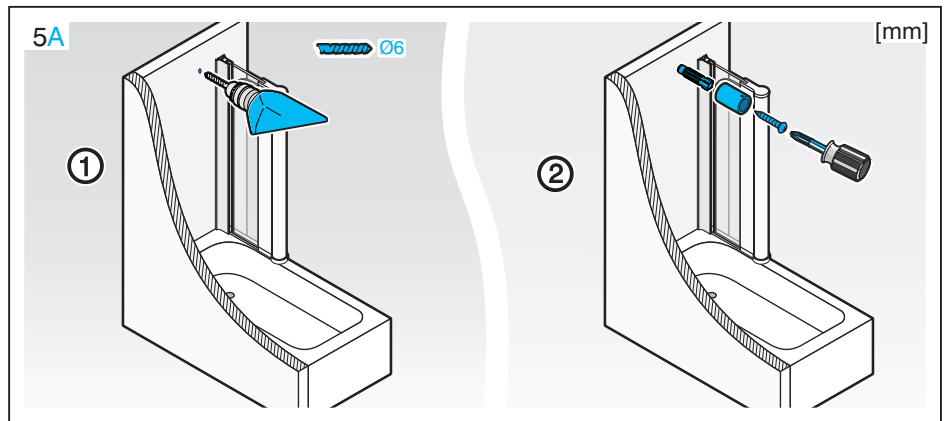

JIKA

CUBITO

2.5742.5.002.668.1
 2.5742.5.002.669.1
 2.5642.5.002.668.1
 2.5642.5.002.669.1
 2.5642.6.002.668.1
 2.5642.6.002.669.1
 2.5742.6.002.668.1
 2.5742.6.002.669.1

LAUFEN CZ s.r.o.
V Túních 3/1637
120 00 Praha 2
Česka republika
Fax: +420/296 337 713
e-mail: marketing@cz.laufen.com
www.jika.cz