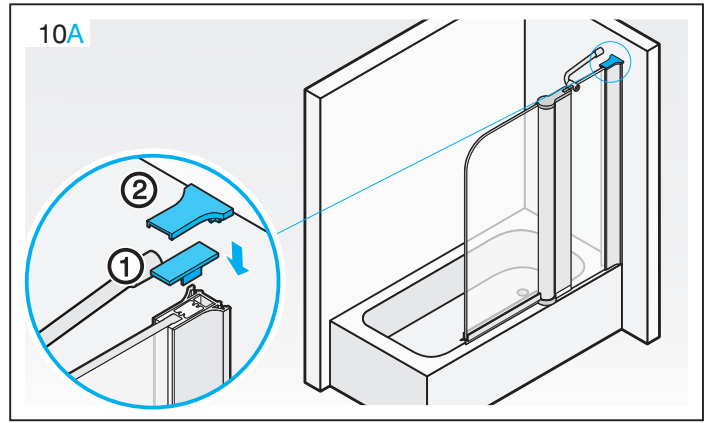

JIKA

CUBITO

2.5742.5.002.668.1
 2.5742.5.002.669.1
 2.5642.5.002.668.1
 2.5642.5.002.669.1
 2.5642.6.002.668.1
 2.5642.6.002.669.1
 2.5742.6.002.668.1
 2.5742.6.002.669.1

LAUFEN CZ s.r.o.
V Túních 3/1637
120 00 Praha 2
Česka republika
Fax: +420/296 337 713
e-mail: marketing@cz.laufen.com
www.jika.cz