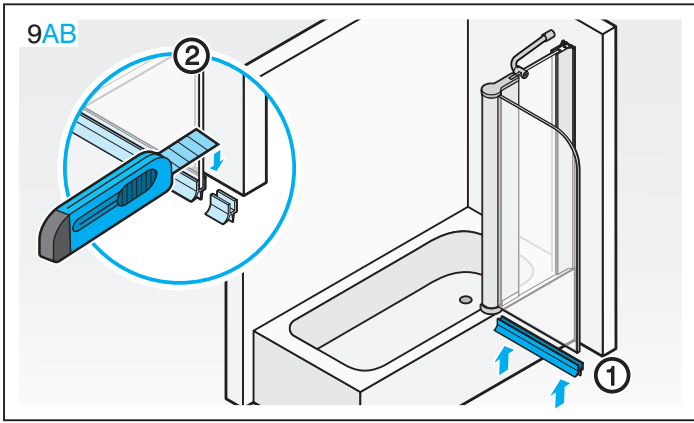

JIKA

CUBITO

2.5742.5.002.668.1
 2.5742.5.002.669.1
 2.5642.5.002.668.1
 2.5642.5.002.669.1
 2.5642.6.002.668.1
 2.5642.6.002.669.1
 2.5742.6.002.668.1
 2.5742.6.002.669.1

LAUFEN CZ s.r.o.
V Túních 3/1637
120 00 Praha 2
Česka republika
Fax: +420/296 337 713
e-mail: marketing@cz.laufen.com
www.jika.cz