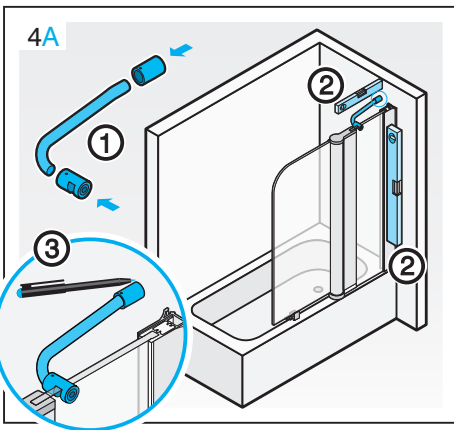

JIKA

CUBITO

2.5742.5.002.668.1
 2.5742.5.002.669.1
 2.5642.5.002.668.1
 2.5642.5.002.669.1
 2.5642.6.002.668.1
 2.5642.6.002.669.1
 2.5742.6.002.668.1
 2.5742.6.002.669.1

LAUFEN CZ s.r.o.
V Túních 3/1637
120 00 Praha 2
Česka republika
Fax: +420/296 337 713
e-mail: marketing@cz.laufen.com
www.jika.cz