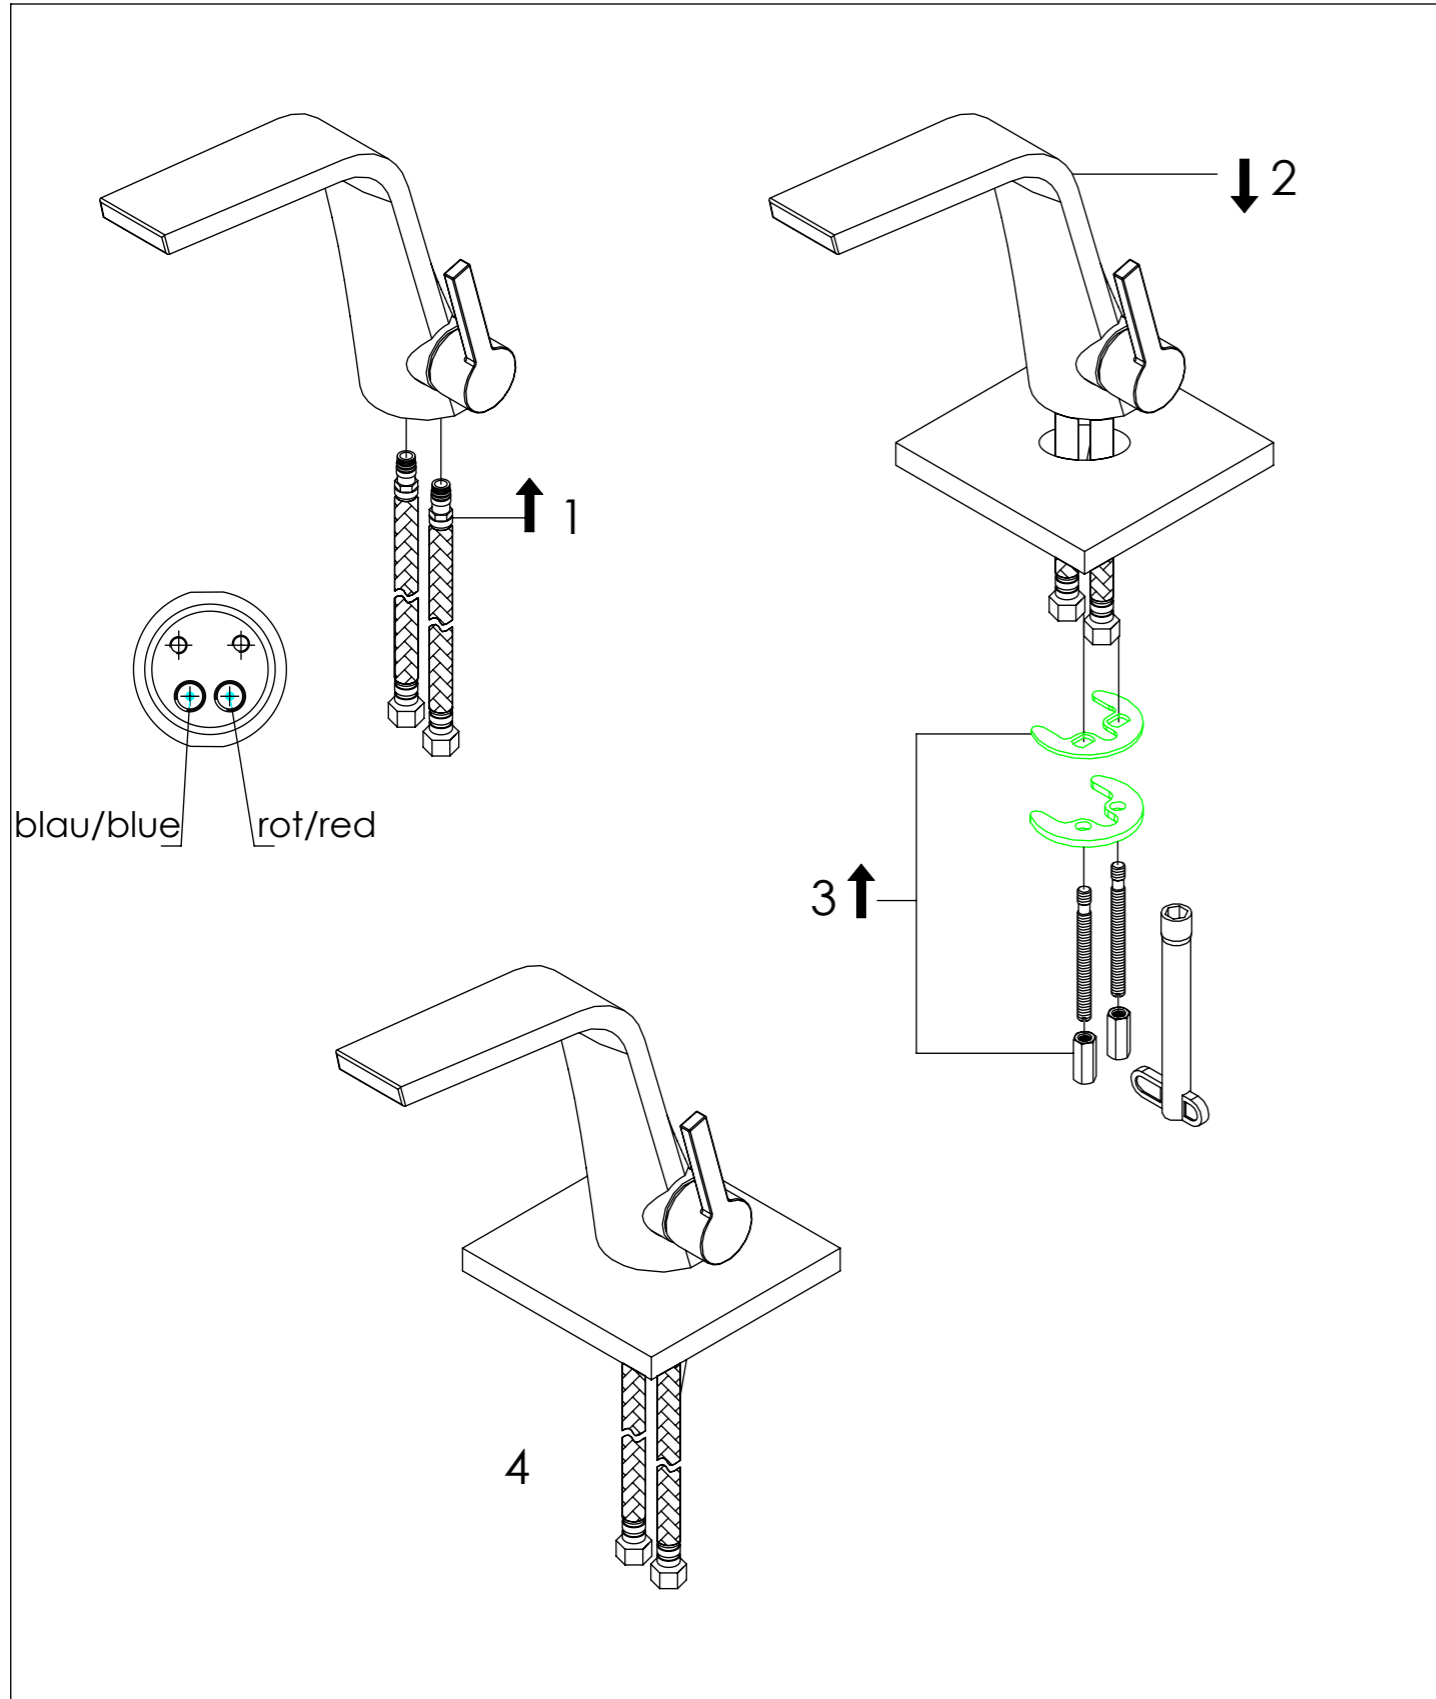

STEINBERG

Waschtisch-Einhebelmischer

Single lever basin mixer
Art.Nr. 260 1010 1 S

Installation / Installation

Technische Zeichnung / technical drawing

Explosionszeichnung / Exploded Drawing