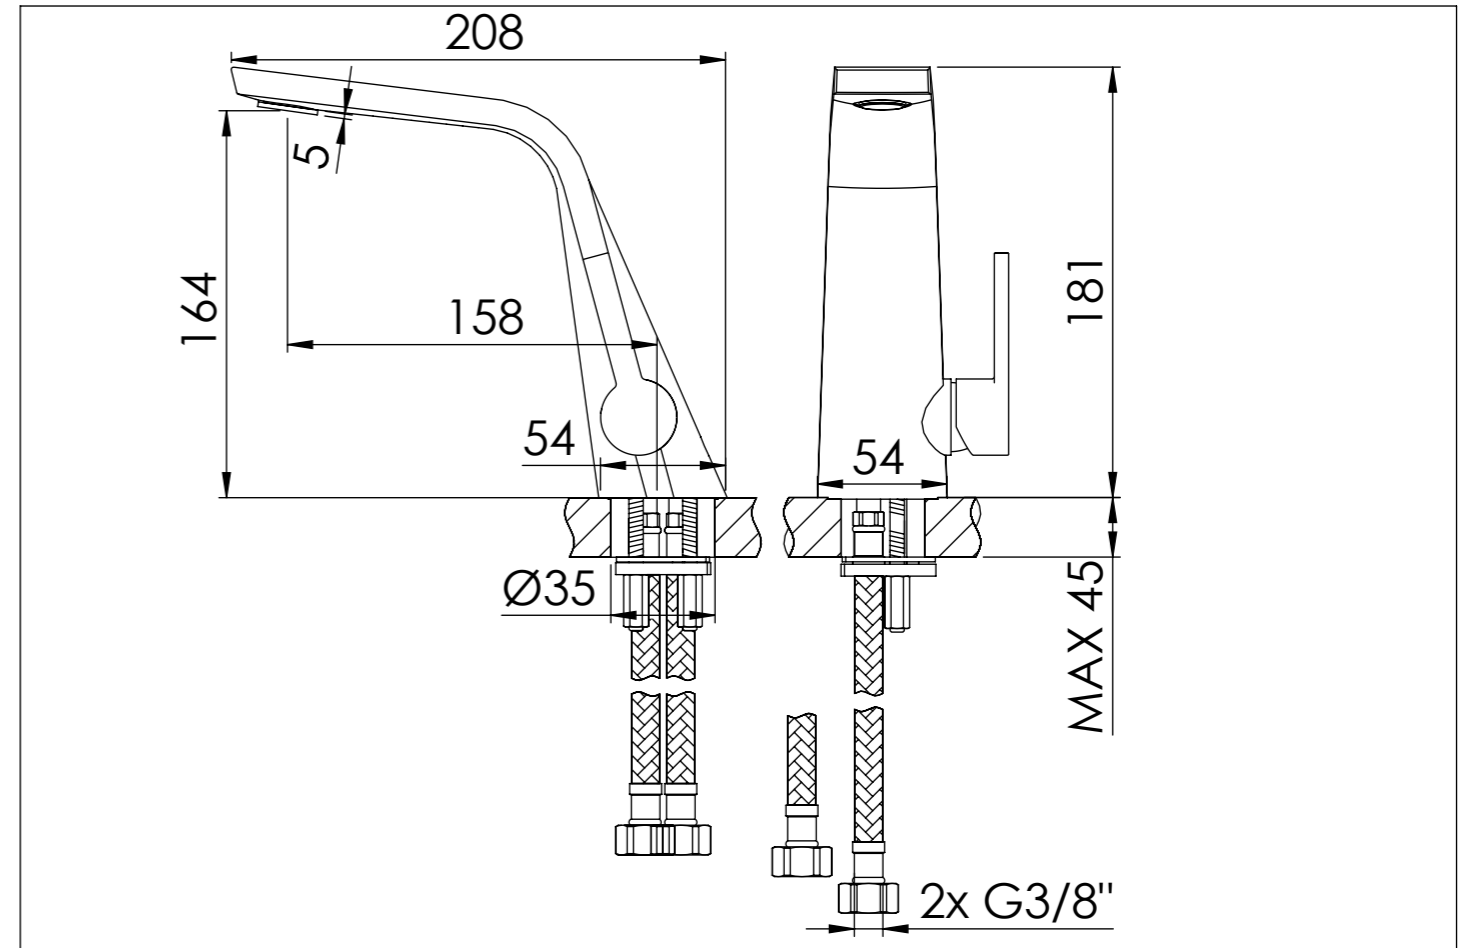

STEINBERG

Waschtisch-Einhebelmischer

Single lever basin mixer
Art.Nr. 260 1010 1 S

Installation / Installation

Technische Zeichnung / technical drawing

Explosionszeichnung / Exploded Drawing