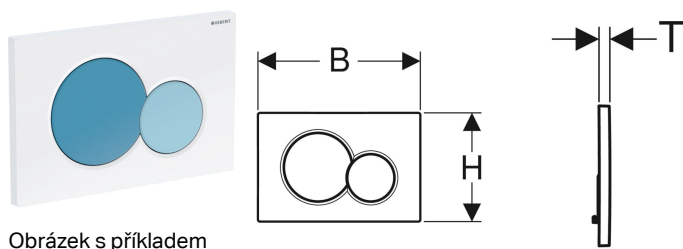

## Ovládací tlačítko Geberit Sigma01 pro 2 množství splachování, pro dětské WC

Obrázek s příkladem

### Účel použití

- Ke spuštění splachování u Sigma splachovacích nádržek pod omítku

### Rozsah dodávky

- Upevňovací rámeček
- 2 stavitelné úchytky

- Tyčky tlačítka zvukově izolované, rychlé nastavení bez nářadí

### Technické údaje

Ovládací síla | < 20 N

- 2 tyčky tlačítka

Pol. č.	Barva / povrch	Popis materiálu	B	H	T	
115.770.SX.5	Deska: bílá Ovládací tlačítko velkého spláchnutí: oceánské modré Ovládací tlačítko malého spáchnutí: světle modré	Plast	24.6 cm	16.4 cm	1.3 cm	Nové
115.770.79.5	Deska: bílá Ovládací tlačítko velkého spláchnutí: lesní zelené Ovládací tlačítko malého spáchnutí: světle zelené	Plast	24.6 cm	16.4 cm	1.3 cm	Nové
115.770.FY.5	Deska: bílá Ovládací tlačítko velkého spláchnutí: karmínově červené Ovládací tlačítko malého spáchnutí: oranžové	Plast	24.6 cm	16.4 cm	1.3 cm	Nové
115.770.LB.5	Deska: bílá Ovládací tlačítko velkého spláchnutí: modré Ovládací tlačítko malého spáchnutí: červené	Plast	24.6 cm	16.4 cm	1.3 cm	
115.770.LA.5	Deska: bílá Ovládací tlačítko velkého spláchnutí: žluté Ovládací tlačítko malého spáchnutí: zelené	Plast	24.6 cm	16.4 cm	1.3 cm	