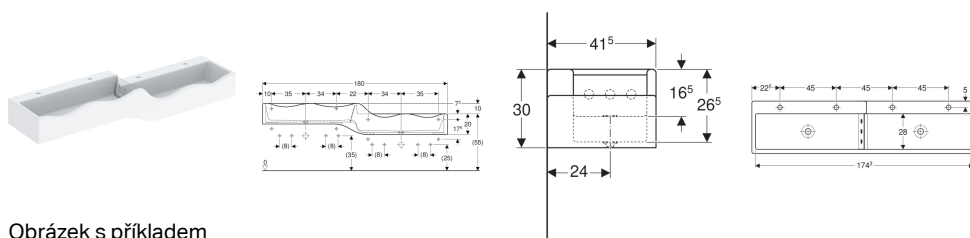

Hrací a mycí plocha Geberit Bambini, pro čtyři umyvadlové armatury, hlubší umyvadlo vpravo

Obrázek s příkladem

Účel použití

- K montáži na montážní konzoly
- Pro děti
- Pro školy, zařízení pro péči o děti a jiná vzdělávací zařízení

Vlastnosti

- Čtyři mycí místa
- Dva vývody
- Zkrácené vyložení

Obsah dodávky

- Mycí žlab
- Upevňovací materiál pro dekorativní kryt

Nutno objednat zvlášť

- Dekorativní kryt Geberit Bambini, přední strana, pro hrací a mycí plochu, pro čtyři umyvadlové armatury, hlubší umyvadlo vpravo
- Dekorativní kryt Geberit Bambini, boční strana, pro hrací a mycí plochu, hlubší umyvadlo
- Dekorativní kryt Geberit Bambini, boční strana, pro hrací a mycí plochu, vyšší umyvadlo
- Geberit souprava montážních konzol, hrací a mycí plocha, pro čtyři umyvadlové armatury

Technické údaje

Materiál | Varicor

- Funkční deska z PMMA

Pol. č.	Barva / povrch	Otvor pro baterii	Přepad	B	H	T
501.973.11.1	Alpská bílá	Bez	Bez	180 cm	30 cm	41.5 cm
430050016	Alpská bílá	Vlevo a vpravo	Bez	180 cm	30 cm	41.5 cm