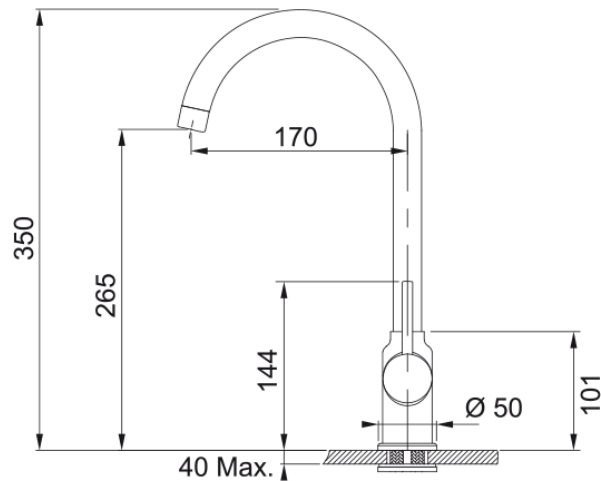

FP 9000.085 POLA Pískový melír | 115.0622.947

Technical Data

Informace o produktu

Typ výtoku	Ramínko oblé
Barva	Pískový melír (T-Běžová)
Materiál	Mosaz
Materiál sprchy	Nerez

Rozměry

Průměr otvoru pro baterii	35 mm
Rozměr kartuše	35 mm

Instalace

Typ uchycení	1 Závitový šroub
Připojovací hadičky	3/8"
Délka připojovacích hadiček	450 mm

Specifikace produktu

Tlak	Vysoký tlak
Typ	Bez sprchy
Typ ovládání baterie	Ovládací páčka na straně
Otočná	360°

Identifikace produktu

Produktová značka	FRANKE
Produktová řada	Smart
Modelová řada	Polá

Vlastnosti

Úspora vody	Ne
Typ perlátoru	Honeycomb