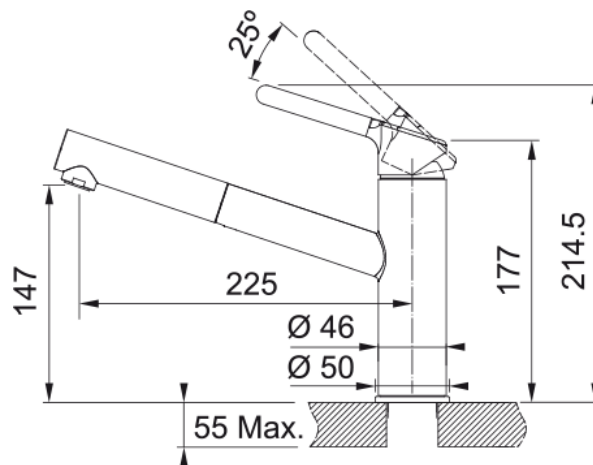

FC 3055.094 ORBIT Chrom/Bílá-led | 115.0623.139

Technical Data

Informace o produktu

Typ výtoku	Ramínko střední
Barva	Chrom/Bílá-led
Materiál	Mosaz
Materiál sprchové hadice	Nylon šedý
Materiál sprchy	Plast

Rozměry

Průměr otvoru pro baterii	35 mm
Rozměr kartuše	35 mm

Instalace

Typ uchycení	Upevňovací matice
Připojovací hadičky	3/8"
Délka připojovacích hadiček	450 mm

Specifikace produktu

Tlak	Vysoký tlak
Typ	Vytahovací koncovka
Typ ovládání baterie	Ovládací páčka nahoře
Otočná	120°

Identifikace produktu

Produktová značka	FRANKE
Produktová řada	Maris
Modelová řada	Orbit

Vlastnosti

Úspora vody	Ano
Typ perlátoru	Laminární