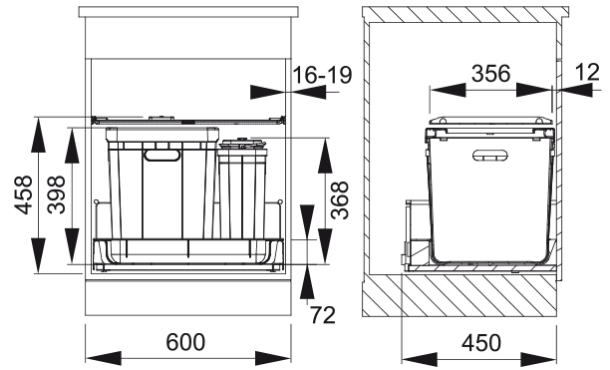

# Odpadkový koš 350-60 COMPOSTA | 121.0307.526

### Instalace

Min. šířka skříňky ..... 60 cm

Typ instalace ..... Montáž do dna skříňky

### Specifikace produktu

Počet košů ..... 2.0

### Vlastnosti

Typy košů ..... 1 x 35l + 1 x 13l