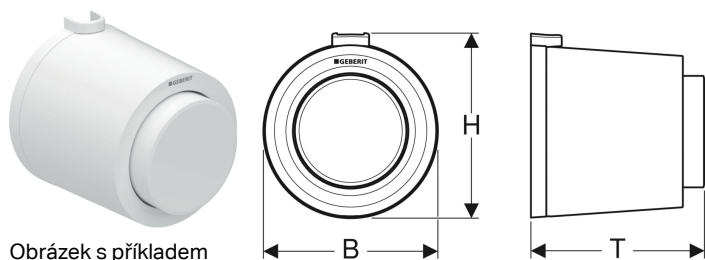

Oddálené ovládání Geberit typ 01, pneumatické, pro 1 množství splachování, pro Geberit Sigma splachovací nádržku pod omítku 8 cm, tlačítko na omítku

Účel použití

- K pneumatickému oddálenému ovládání splachovacích nádržek Geberit pod omítku
- Pro 1 množství splachování
- Pro zděné konstrukce a konstrukce prováděné suchým procesem
- K montáži na omítku
- Pro Sigma splachovací nádržky pod omítku 8 cm

Vlastnosti

- Provedení kulaté
- Ovládací tlačítko vyvýšené
- Kombinovatelný s ovládacími tlačítky Geberit pro 1 množství splachování a splachování Start/Stop nebo krycí deskou Geberit

Technické údaje

Ovládací síla | < 25 N

Obsah dodávky

- Tlačítko
- Pneumatický zvedák
- Vzduchová hadička délka 2 m
- Upevňovací materiál

Pol. č.	Barva / povrch	Popis materiálu	B	H	T
116.047.11.1	Alpská bílá	Plast	8.5 cm	9 cm	8.5 cm