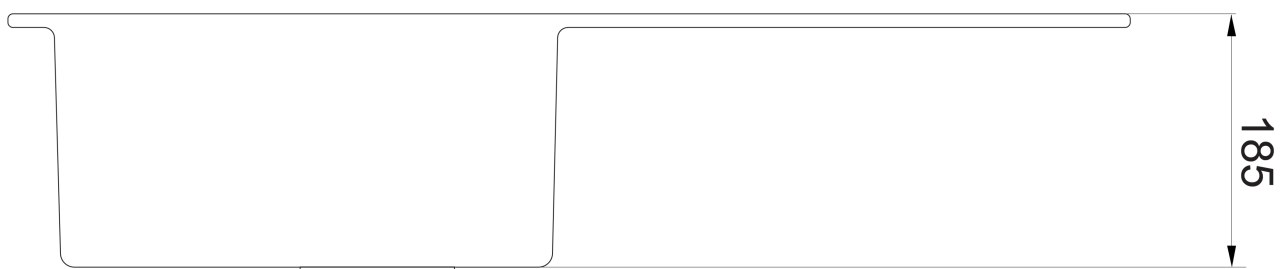

### Rozměry

Šířka: 770 mm

Výška: 185 mm

Hloubka: 440 mm

### Parametry

Barva: Černá

Materiál: Granit

Instalace: Horní montáž

Otvor pro baterii: 1 otvor

Přepad: ANO

Tvar: Obdélník

Minimální šířka dřezové skříňky: 500 mm

# Granitový vestavný dřez s odkapem, 77x44cm, černá

# Granitový vestavný dřeň s odkapem, 77x44cm, černá