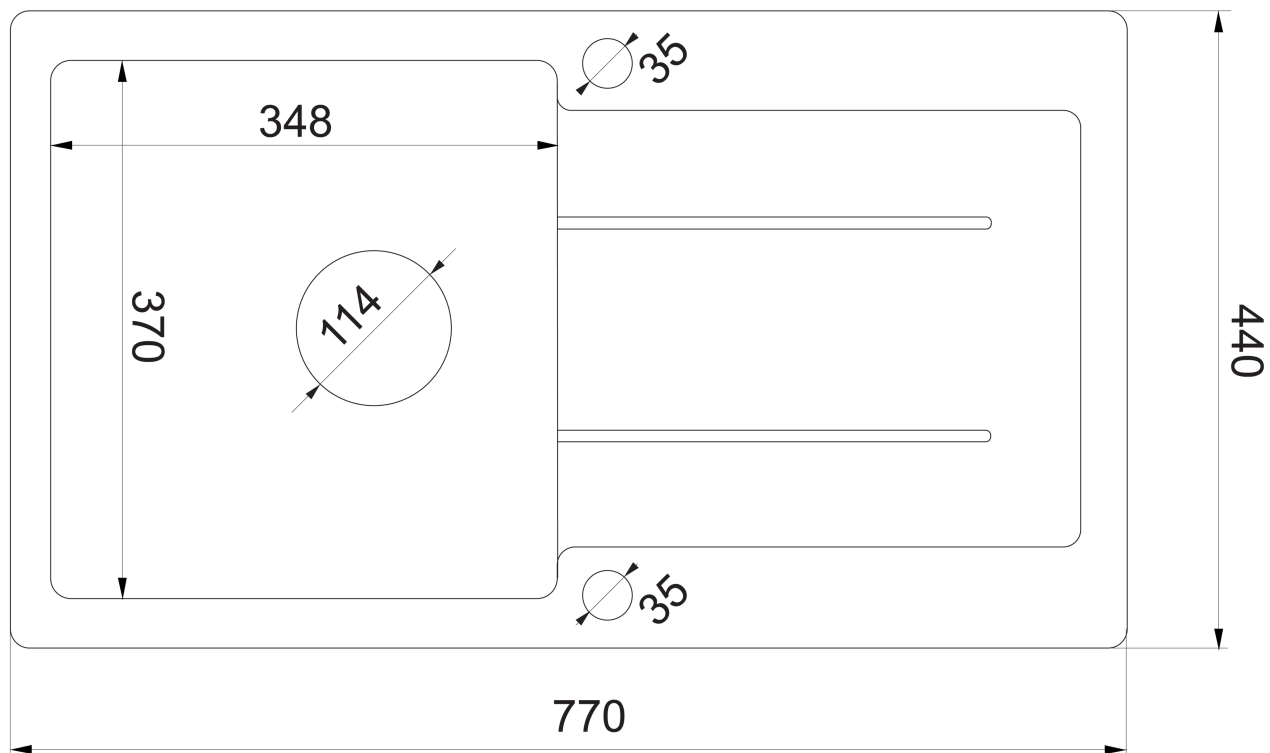

## Granitový vestavný drez s odkapem, 77x44cm, černá

Objednací kód: 30874504

### Rozměry

Šířka: 770 mm

Výška: 185 mm

Hloubka: 440 mm

# Granitový vestavný dřez s odkapem, 77x44cm, černá

# Granitový vestavný dřeň s odkapem, 77x44cm, černá