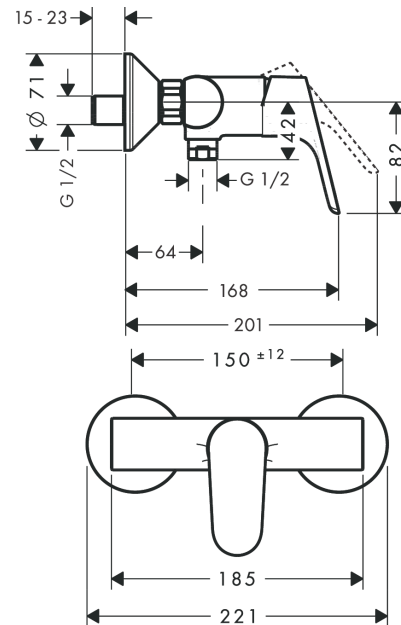

## Popis

### Vlastnosti

- počet spotřebičů: 1 spotřebič
- způsob připojení: etážky
- rozteč středů: 150 mm ± 12 mm
- maximální průtok při 0,3 MPa: 15 l/min
- průtok přívodem k ruční sprše (při 0,3 MPa): 15 l/min
- minimální provozní tlak: 0,1 MPa
- maximální provozní tlak: 1,0 MPa
- zpětný ventil
- součásti dodávky: páková sprchová baterie, rozety, etážky, montážní návod

## Obrázek výrobku

## Kótovaný výkres