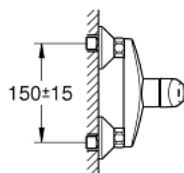

### POPIS PRODUKTU

- montáž na stěnu
- kovová ovládací páka
- keramická kartuše s technologií GROHE SilkMove 35 mm
- s omezovačem teplot
- GROHE StarLight chromový povrch
- variabilně nastavitelný omezovač průtoku
- výstup sprchy dole DN 15 s integrovanou zpětnou klapkou
- S-přípojky
- kovové nástěnné rozety
- zajištěno proti zpětnému toku

### NÁHRADNÍ DÍLY

- 1: Kompletní páka (Č. obj. 46898000)
- 2: Kryt (Č. obj. 46899000)
- 3: Kartuše (Č. obj. 46374000)
- 4: Připojné šroubení DN 15 (Č. obj. 45044000)
- 5: S-přípojka (Č. obj. 12075000)
- 5.1: Těsnění (Č. obj. 0138600M)
- 5.2: Rozeta (Č. obj. 0221000M)
- 6: Zpětná klapka (Č. obj. 48276000)
- 7: Prodloužení DN 20, 20 mm (Č. obj. 0713000M)\*
- 8: Klíč (Č. obj. 19332000)\*
- 9: Speciální klíč (Č. obj. 19377000)\*