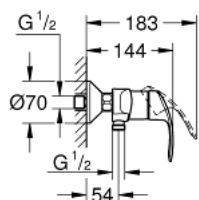

### POPIS PRODUKTU

- montáž na stěnu
- kovová ovládací páka
- keramická kartuše s technologií GROHE SilkMove 35 mm
- s omezovačem teplot
- GROHE StarLight chromový povrch
- variabilně nastavitelný omezovač průtoku
- výstup sprchy dole DN 15 s integrovanou zpětnou klapkou
- S-přípojky
- kovové nástěnné rozety
- zajištěno proti zpětnému toku

### NÁHRADNÍ DÍLY

- 1: Kompletní páka (Č. obj. 46898000)
- 2: Kryt (Č. obj. 46899000)
- 3: Kartuše (Č. obj. 46374000)
- 4: Připojné šroubení DN 15 (Č. obj. 45044000)
- 5: S-přípojka (Č. obj. 12075000)
- 5.1: Těsnění (Č. obj. 0138600M)
- 5.2: Rozeta (Č. obj. 0221000M)
- 6: Zpětná klapka (Č. obj. 48276000)
- 7: Prodloužení DN 20, 20 mm (Č. obj. 0713000M)\*
- 8: Klíč (Č. obj. 19332000)\*
- 9: Speciální klíč (Č. obj. 19377000)\*