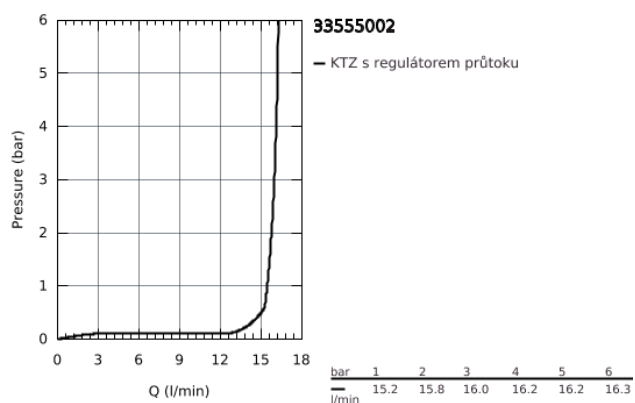

### POPIS PRODUKTU

- montáž na stěnu
- kovová ovládací páka
- keramická kartuše s technologií GROHE SilkMove 35 mm
- s omezovačem teplot
- GROHE StarLight chromový povrch
- variabilně nastavitelný omezovač průtoku
- výstup sprchy dole DN 15 s integrovanou zpětnou klapkou
- S-přípojky
- kovové nástěnné rozety
- zajištěno proti zpětnému toku