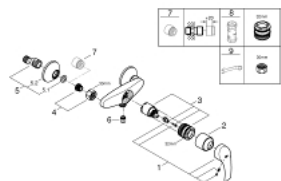

### POPIS PRODUKTU

- montáž na stěnu
- kovová ovládací páka
- keramická kartuše s technologií GROHE SilkMove 35 mm
- s omezovačem teplot
- GROHE StarLight chromový povrch
- variabilně nastavitelný omezovač průtoku
- výstup sprchy dole DN 15 s integrovanou zpětnou klapkou
- S-přípojky
- kovové nástěnné rozety
- zajištěno proti zpětnému toku

### NÁHRADNÍ DÍLY

- 1: Kompletní páka (Č. obj. 46898000)
- 2: Kryt (Č. obj. 46899000)
- 3: Kartuše (Č. obj. 46374000)
- 4: Připojné šroubení DN 15 (Č. obj. 45044000)
- 5: S-přípojka (Č. obj. 12075000)
- 5.1: Těsnění (Č. obj. 0138600M)
- 5.2: Rozeta (Č. obj. 0221000M)
- 6: Zpětná klapka (Č. obj. 48276000)
- 7: Prodloužení DN 20, 20 mm (Č. obj. 0713000M)\*
- 8: Klíč (Č. obj. 19332000)\*
- 9: Speciální klíč (Č. obj. 19377000)\*