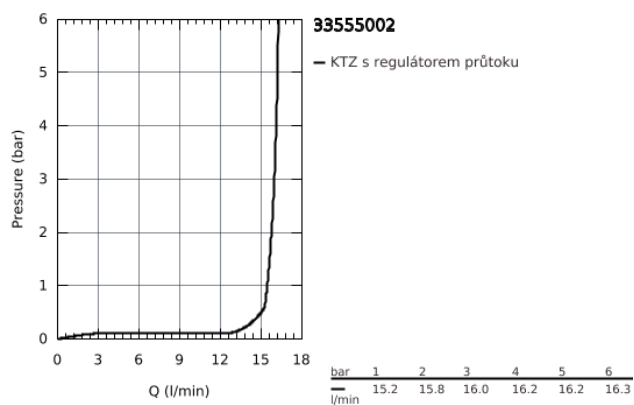

33 555 002 EUROSMART PÁKOVÁ SPRCHOVÁ BATERIE, DN 15