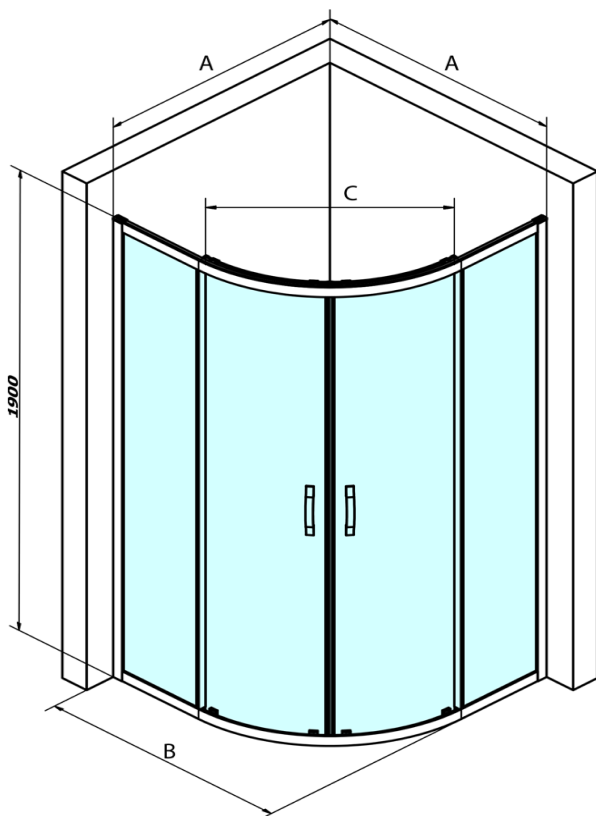

Produktový list

Objednací kód: **GS5510B**

SIGMA SIMPLY BLACK čtvrtkruhová sprchová zástěna
1000x1000 mm, R550, čiré sklo

MODEL	A	B	C
GS5580B	780-800	800	400
GS5590B	880-900	900	577
GS5510B	980-1000	1000	577