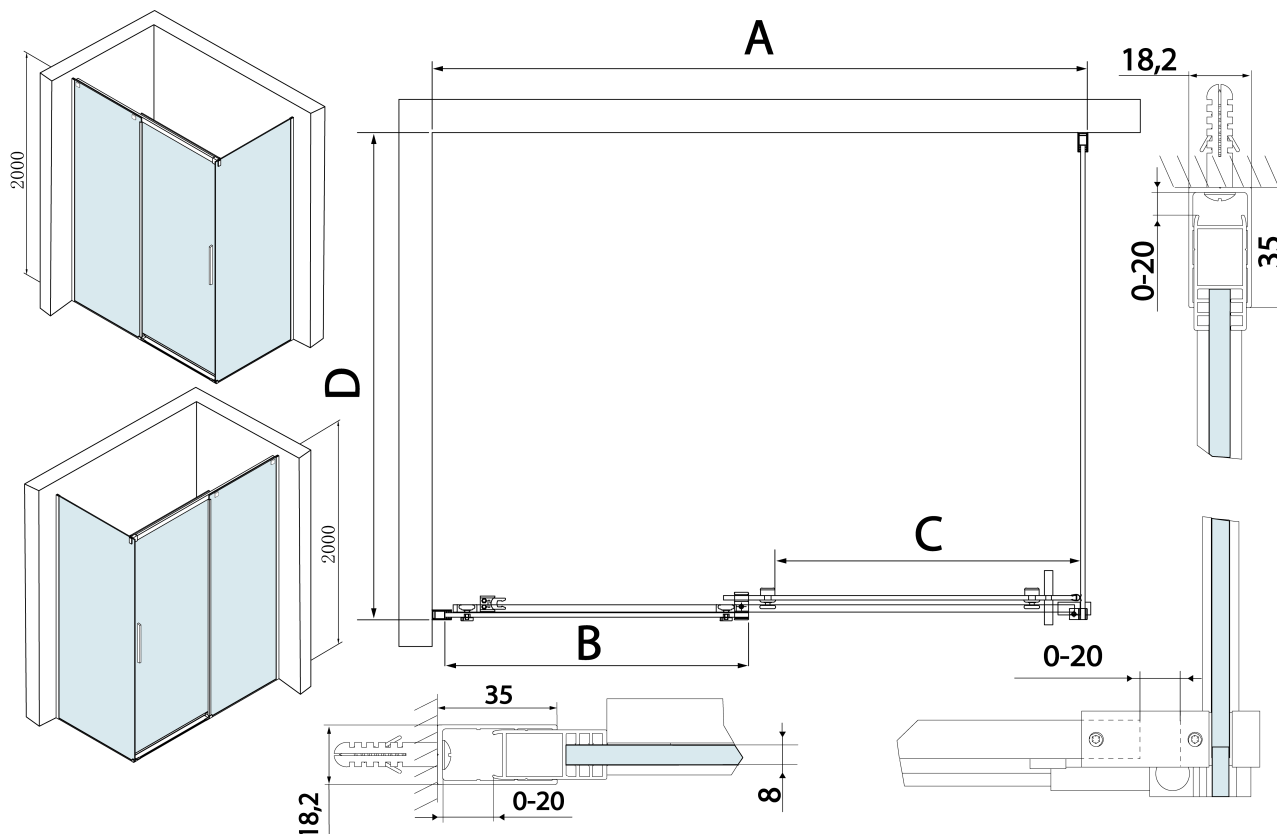

Produktový list

Objednací kód: **TL1270-5005**

THRON LINE ROUND obdélníkový sprchový kout
1200x700mm, kulaté pojezdy

MODEL	A	B	C	D
TL1070-500x	990-1020	458mm	396mm	680-695
TL1080-500x	990-1020	458mm	396mm	780-795
TL1090-500x	990-1020	458mm	396mm	880-895
TL1010-500x	990-1020	458mm	396mm	980-995
TL1170-500x	1090-1110	508mm	446mm	680-695
TL1180-500x	1090-1110	508mm	446mm	780-795
TL1190-500x	1090-1110	508mm	446mm	880-895
TL1110-500x	1090-1110	508mm	446mm	980-995
TL1270-500x	1190-1210	558mm	496mm	680-695
TL1280-500x	1190-1210	558mm	496mm	780-795
TL1290-500x	1190-1210	558mm	496mm	880-895
TL1210-500x	1190-1210	558mm	496mm	980-995
TL1370-500x	1290-1310	608mm	546mm	680-695
TL1380-500x	1290-1310	608mm	546mm	780-795

MODEL	A	B	C	D
TL1390-500x	1290-1310	608mm	546mm	880-895
TL1310-500x	1290-1310	608mm	546mm	980-995
TL1470-500x	1390-1410	658mm	596mm	680-695
TL1480-500x	1390-1410	658mm	596mm	780-795
TL1490-500x	1390-1410	658mm	596mm	880-895
TL1410-500x	1390-1410	658mm	596mm	980-995
TL1570-500x	1490-1510	708mm	646mm	680-695
TL1580-500x	1490-1510	708mm	646mm	780-795
TL1590-500x	1490-1510	708mm	646mm	880-895
TL1510-500x	1490-1510	708mm	646mm	980-995
TL1670-500x	1590-1610	808mm	646mm	680-695
TL1680-500x	1590-1610	808mm	646mm	780-795
TL1690-500x	1590-1610	808mm	646mm	880-895
TL1610-500x	1590-1610	808mm	646mm	980-995