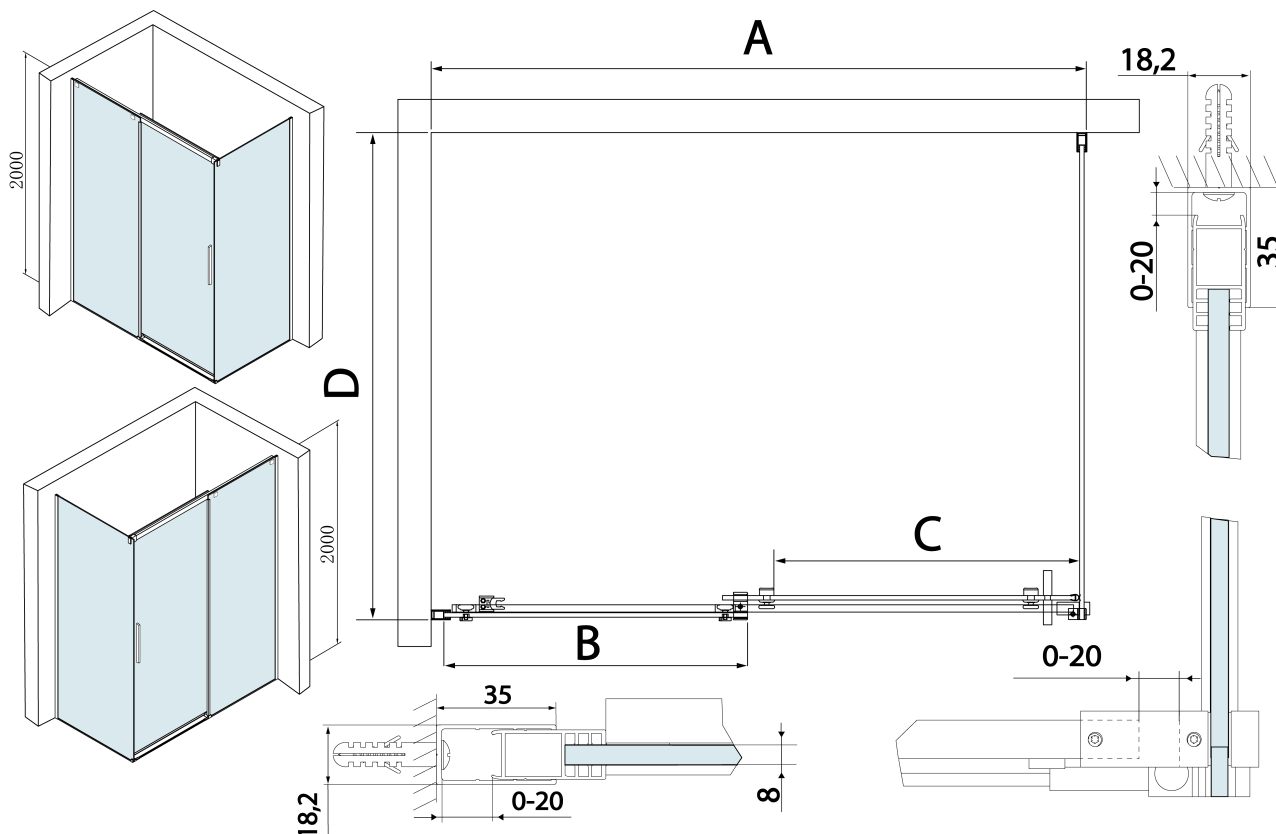

# Produktový list

Objednací kód: **TL1380-5005**

**THRON LINE ROUND** obdélníkový sprchový kout  
1300x800mm, kulaté pojezdy

MODEL	A	B	C	D
TL1070-500x	990-1020	458mm	396mm	680-695
TL1080-500x	990-1020	458mm	396mm	780-795
TL1090-500x	990-1020	458mm	396mm	880-895
TL1010-500x	990-1020	458mm	396mm	980-995
TL1170-500x	1090-1110	508mm	446mm	680-695
TL1180-500x	1090-1110	508mm	446mm	780-795
TL1190-500x	1090-1110	508mm	446mm	880-895
TL1110-500x	1090-1110	508mm	446mm	980-995
TL1270-500x	1190-1210	558mm	496mm	680-695
TL1280-500x	1190-1210	558mm	496mm	780-795
TL1290-500x	1190-1210	558mm	496mm	880-895
TL1210-500x	1190-1210	558mm	496mm	980-995
TL1370-500x	1290-1310	608mm	546mm	680-695
TL1380-500x	1290-1310	608mm	546mm	780-795

MODEL	A	B	C	D
TL1390-500x	1290-1310	608mm	546mm	880-895
TL1310-500x	1290-1310	608mm	546mm	980-995
TL1470-500x	1390-1410	658mm	596mm	680-695
TL1480-500x	1390-1410	658mm	596mm	780-795
TL1490-500x	1390-1410	658mm	596mm	880-895
TL1410-500x	1390-1410	658mm	596mm	980-995
TL1570-500x	1490-1510	708mm	646mm	680-695
TL1580-500x	1490-1510	708mm	646mm	780-795
TL1590-500x	1490-1510	708mm	646mm	880-895
TL1510-500x	1490-1510	708mm	646mm	980-995
TL1670-500x	1590-1610	808mm	646mm	680-695
TL1680-500x	1590-1610	808mm	646mm	780-795
TL1690-500x	1590-1610	808mm	646mm	880-895
TL1610-500x	1590-1610	808mm	646mm	980-995