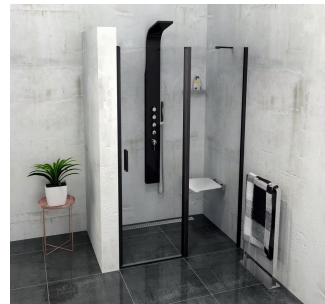

Produktový list

Objednací kód: **ZL1311B**

ZOOM LINE BLACK sprchové dveře 1100mm, čiré sklo

ZL1311BL

ZL1311BR