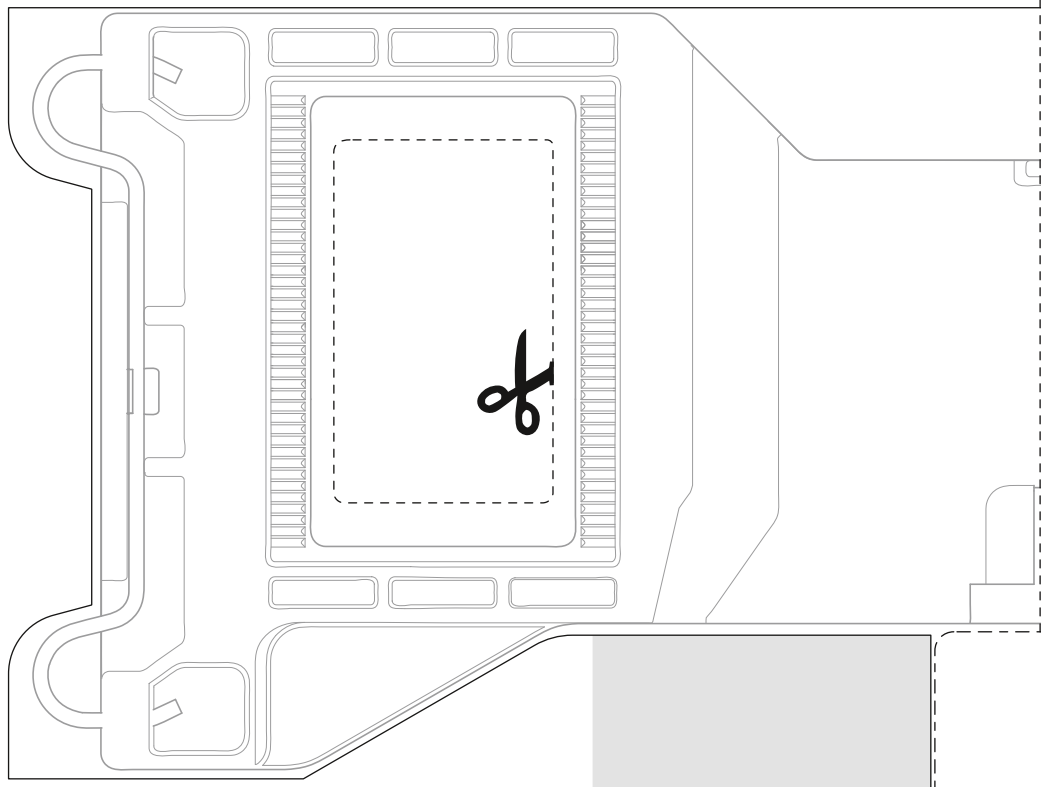

GEBERIT AQUACLEAN TUMA COMFORT/CLASSIC

 **GEBERIT**

+

+

Sigma / Omega, H: 112 cm

147.035.00.1

1

4

①

■ GEBERIT

10 cm

②

2

3

④

③