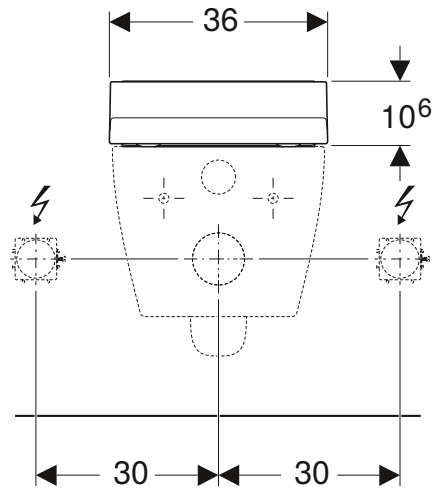

GEBERIT AQUACLEAN TUMA COMFORT/CLASSIC

 **GEBERIT**

+

+

Sigma / Omega, H: 112 cm

147.035.00.1

1

4

①

■ GEBERIT

10 cm

②

2

3

④

③