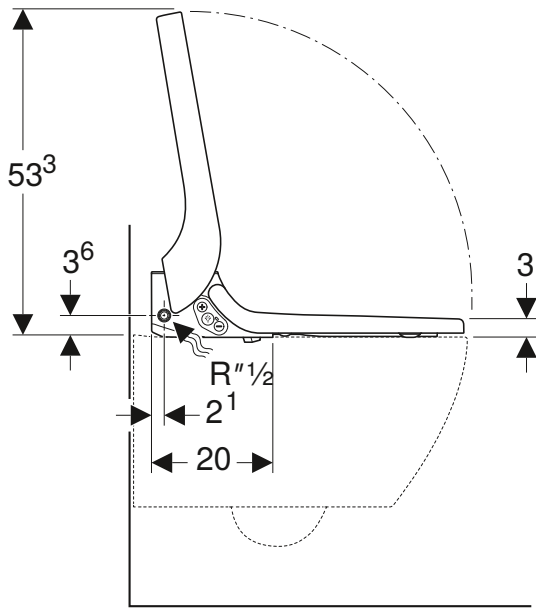

GEBERIT AQUACLEAN TUMA COMFORT/CLASSIC

 **GEBERIT**

+

+

Sigma / Omega, H: 112 cm

147.035.00.1

1

4

①

■ GEBERIT

10 cm

②

2

3

④

③