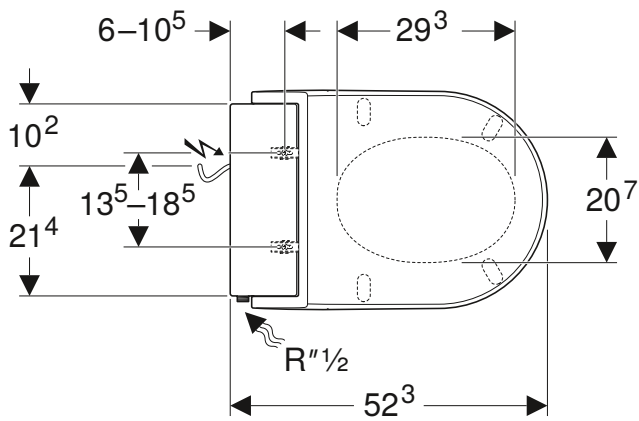

GEBERIT AQUACLEAN TUMA COMFORT/CLASSIC

 **GEBERIT**

+

+

Sigma / Omega, H: 112 cm

147.035.00.1

1

4

①

■ GEBERIT

10 cm

②

2

3

④

③