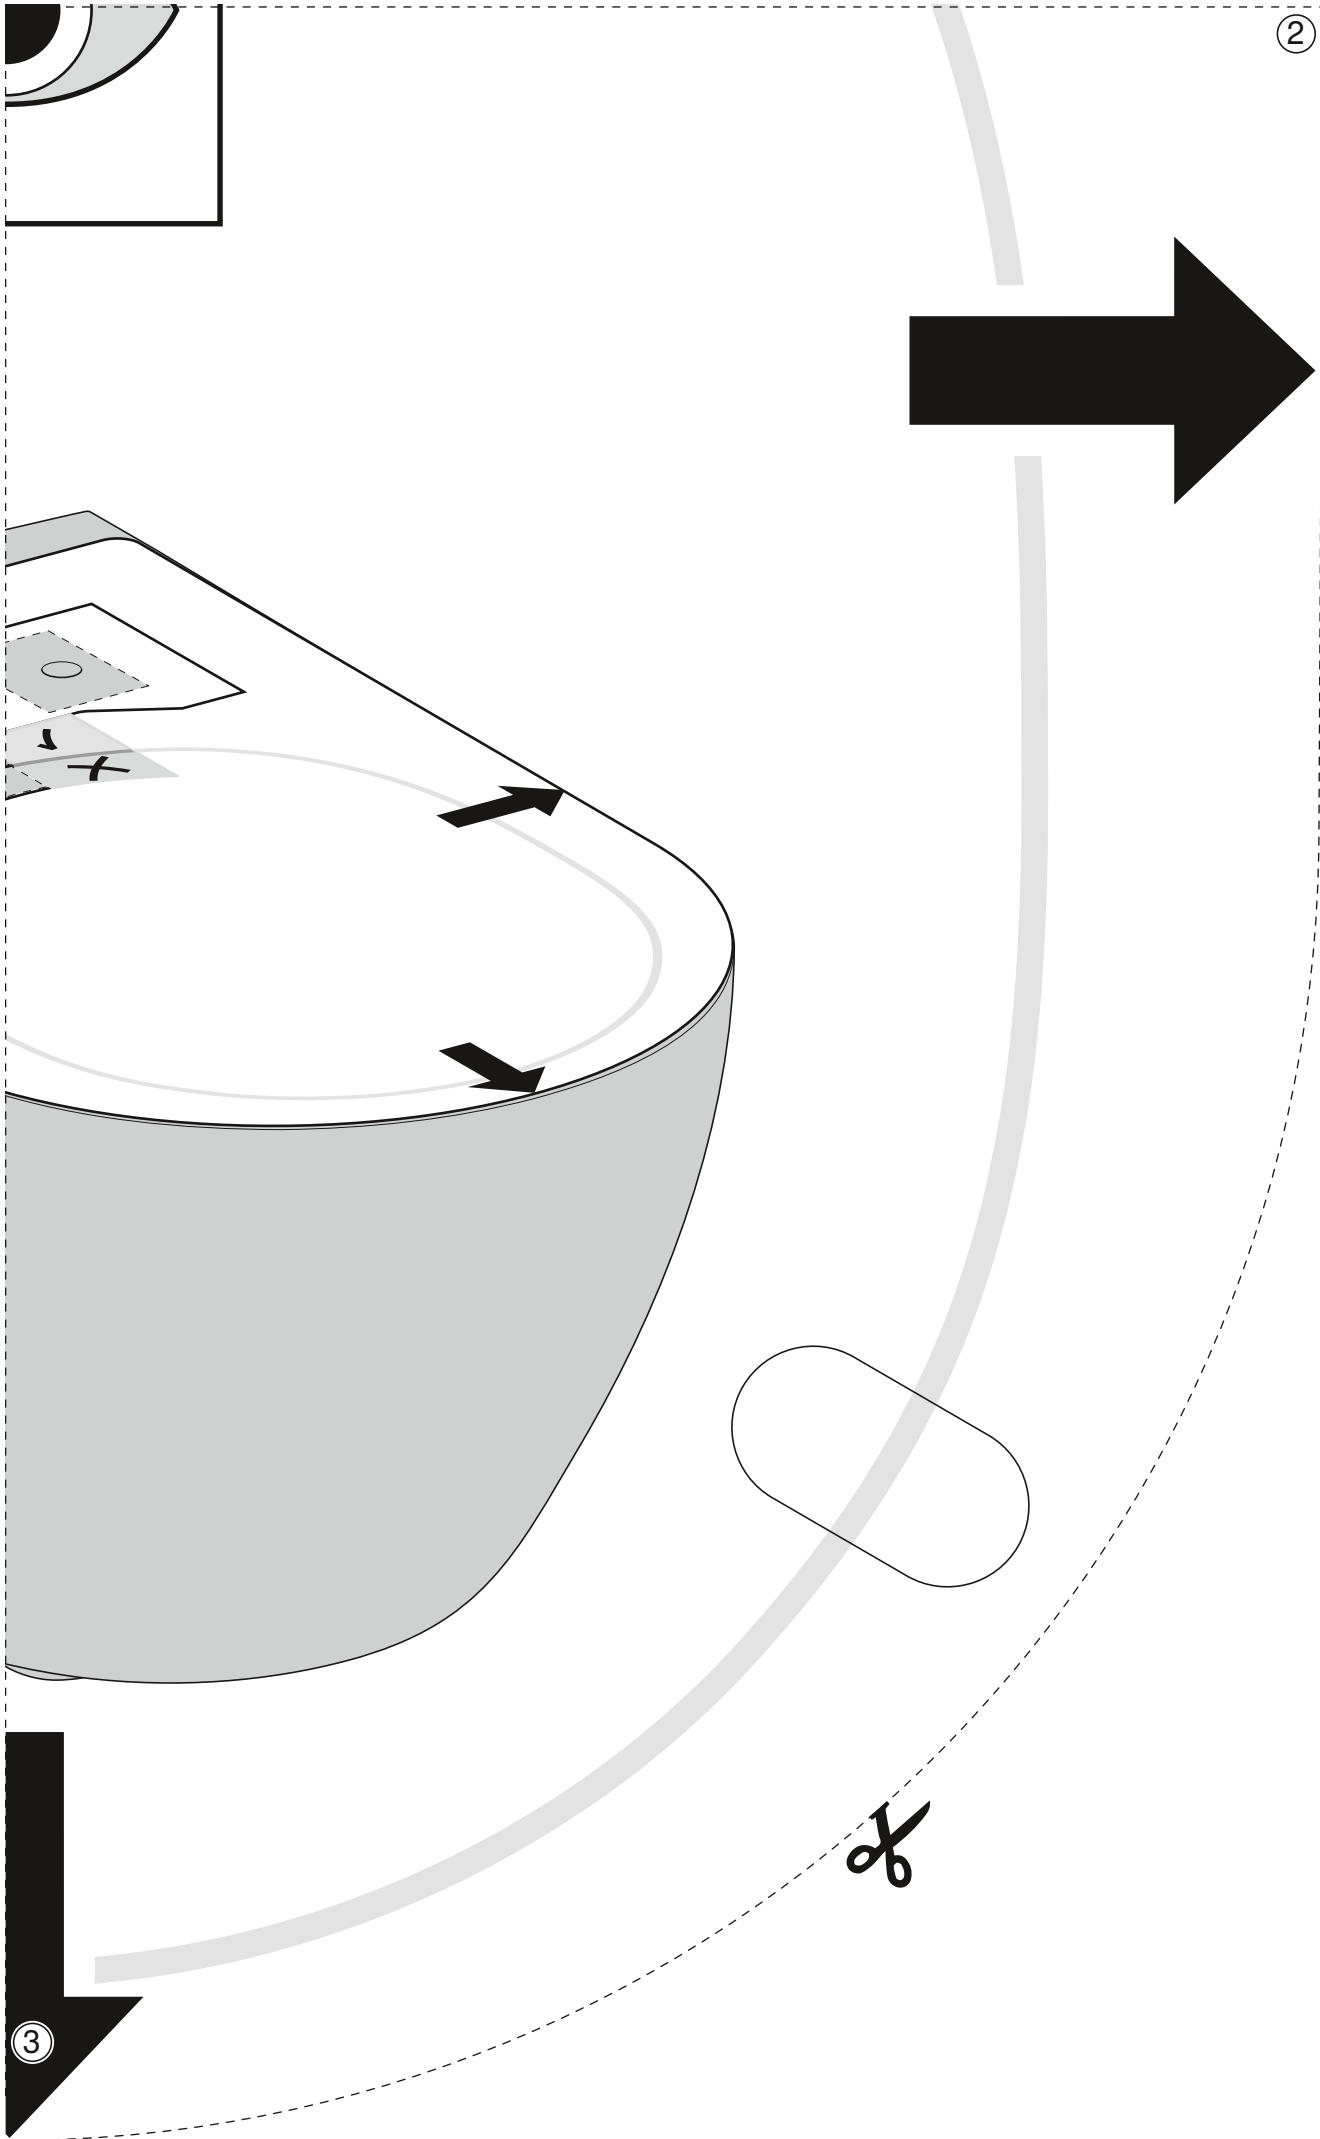

GEBERIT AQUACLEAN TUMA COMFORT/CLASSIC

 **GEBERIT**

+

+

Sigma / Omega, H: 112 cm

147.035.00.1

1

4

①

■ GEBERIT

10 cm

②

2

3

④

③