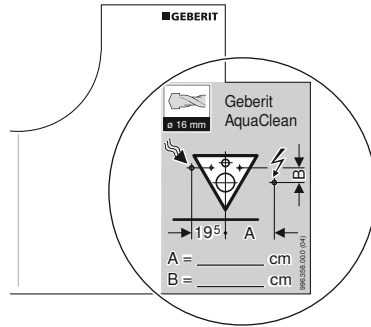

GEBERIT AQUACLEAN TUMA COMFORT/CLASSIC

 **GEBERIT**

+

+

Sigma / Omega, H: 112 cm

147.035.00.1

1

4

①

■ GEBERIT

10 cm

②

2

3

④

③