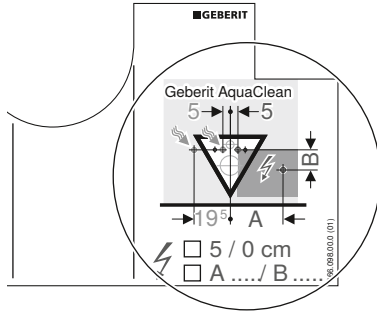

GEBERIT AQUACLEAN TUMA COMFORT/CLASSIC

 **GEBERIT**

+

+

Sigma / Omega, H: 112 cm

147.035.00.1

1

4

①

■ GEBERIT

10 cm

②

2

3

④

③