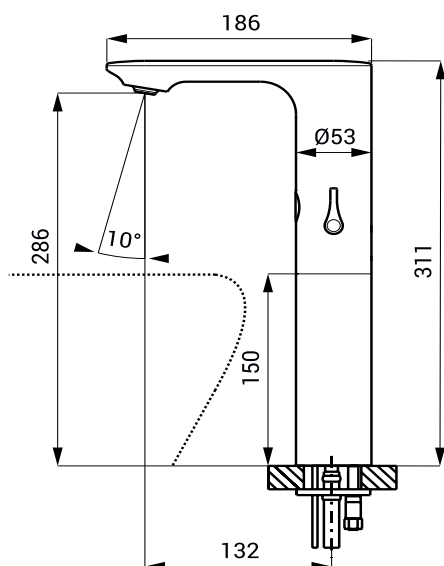

Automatická černá směšovací umyvadlová baterie SLU 60V

SANELA 
we make water cool®

zaslepení víčkem

Vlastnosti

- úsporný perlátor, průtok 6 l/min
- hygienický proplach
- možnost jednorázového nastavení regulace teploty vody a následné zaslepení víčkem
- je určena pro umyvadla na desku
- maximální výška umyvadla 150 mm
- elektromagnetický ventil je integrován v těle baterie
- je určena pro přívod teplé a studené vody, nastavení teploty páčkou
- reaguje na přítomnost rukou ve snímané zóně okamžitým spuštěním vody
- k vypnutí vody dojde po vyjmutí rukou po uplynutí nastavené doby (možno nastavit v rozsahu 0,25 – 7,75 s)
- bezpečnostní funkce vypnutí vody po 5 minutách
- hlídání stavu baterie (u variant s indexem B)
- možnost přepnutí do režimu START/STOP
- nastavení parametrů pomocí dálkového ovladače SLD 03

Rozměry

Technická specifikace

Napájecí napětí

- SLU 60V 24 V DC
- SLU 60VB 6 V

Příkon

- při napájení 24 V DC 2 W
- při napájení 6 V 2 W

Životnost baterií

- 4 ks AA alkalických baterií 1,5 V, 2700 mAh cca 2 roky (při 100 sepnutích denně)

Dosah

- standardně 0,13 - 0,19 m
- v režimu START/STOP 0,05 - 0,15 m

Doporučený pracovní tlak

- 0,1 - 0,6 MPa

Průtok

- 6 l/min. (inf. údaj)

Vstup vody

- vnější závit G 1/2"

Specifikace dodávky

- SLU 60V - obj. č. 03602 výtokové ramínko s regulací teploty, elektronikou a elektromagnetickým ventilem,
SLU 60VB - obj. č. 03607 propojovací hadice, rohový ventil s filtrem a zpětnou klapkou (2 ks), záslepka regulace teploty, 4 ks AA alkalických baterií 1,5 V, 2700 mAh s pouzdrům (SLU 60VB)